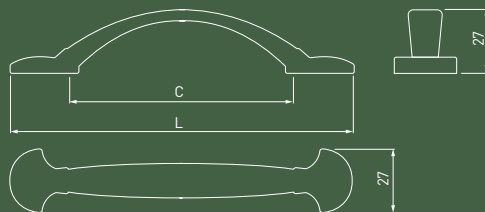

ACERA

C	L	античная латунь антикалық жез antiqua latun
96	147	UZ-ACERA-96-04