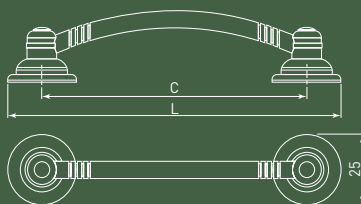

RENNES

C	L	античная латунь антикалық жез antique latun
96	121	UZ-REN096-04A