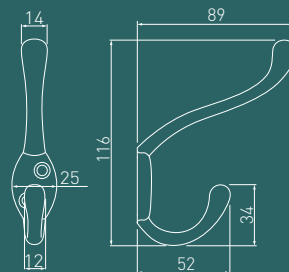

Идеальны для прихожей, отлично подходит для гардероба и пригодятся в ванной и на кухне. Крючки из коллекции MALAGA аккуратно впишутся в любой интерьер.

Кіреберіс үшін өте ыңғайлы, гардероб үшін тамаша және ванна мен ас үйде пайдалы. MALAGA топтамасындағы ілгектер кез келген интерьерге ұқыпты сәйкес келеді.