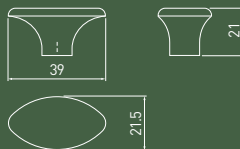

античная латунь
антикалық жез
antiqa latun

ручка-кнопка
тұтқа
tugma-tutqich

GZ-WP1148-04