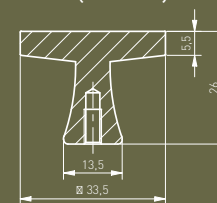

A-A (1:1)

Отличительной особенностью DUNE является плоская крышка, благодаря которой ручка визуально образует единую плоскость с передней частью фасада.

DUNE-нің айрықша ерекшелігі тегіс қақпақ, соның арқасында тұтқа қасбеттің алдыңғы жағымен бір жазықтықты құрайды.