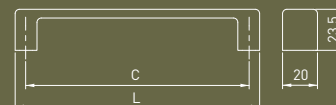

Zamonaviy va klassik interyerlariga mos keluvchi tutqichlar. Eng zamonaviy ranglarida mavjud bo'lib, oddiy chiziqlar tufayli ichki interyerga salbiylik beradi.

СОВРЕМЕННЫЕ
ЗАМАНАВИ
ZAMONAVIY

MODENA

C	L	хром хром хром	алюминий алюминий alyuminiiy	шлифованная сталь тегістелген Болат ishlangan po'lat	чёрный матовый қара қуңгірт qora mat
128	140	UZ-MODEN-128-01	UZ-MODEN-128-05	UZ-MODEN-128-06	UZ-MODEN-128-20M
160	172	UZ-MODEN-160-01	UZ-MODEN-160-05	UZ-MODEN-160-06	UZ-MODEN-160-20M
192	204	UZ-MODEN-192-01	UZ-MODEN-192-05	UZ-MODEN-192-06	UZ-MODEN-192-20M