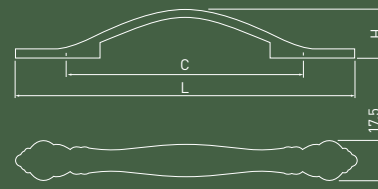

WERONA

C	L	H	античная латунь антикалық жез antiqa latun	античная шлифованная латунь антикалық тегістелген жез antiqa ishqalangan mis	чёрный хром қара хром qora xrom
96	148	24,5	UZ-WERON-96-04	UZ-WERON-96-09	-
128	183	26,5	UZ-WERON-128-04	UZ-WERON-128-09	-
96	146	22	-	-	UZ-WERON-96-12
128	184	24	-	-	UZ-WERON-128-12