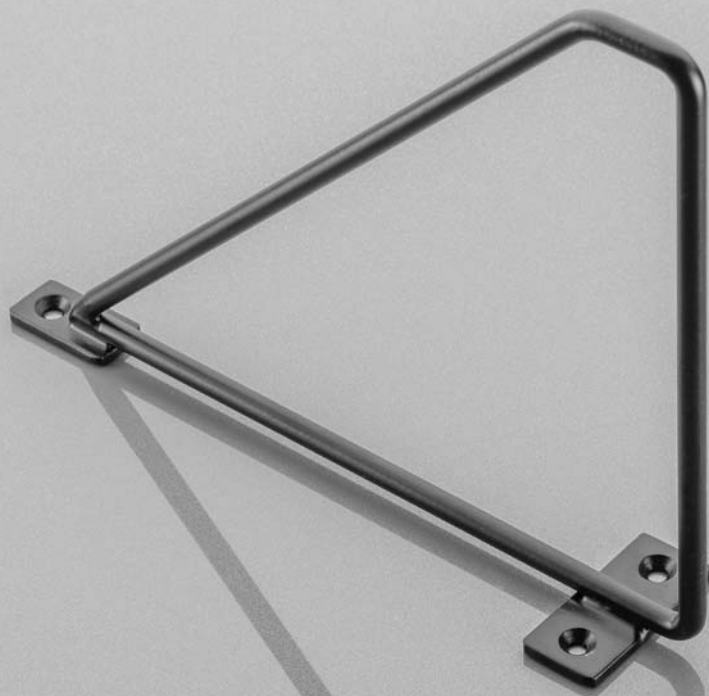

BAR

чёрный қара доға	макс. толщина полки макс. сөренің қалыңдығы javonni maks.qalınligi	макс. ширина полки максималды сөре ені javonni maks.kengligi	макс. нагрузка макс. жүктеме maks.og'irligi
PP-BAR-20M	20 mm / мм	144 mm / мм	20 kg / кг