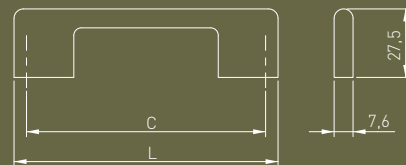

Простая форма ручек Capri порадует минималистов и эстетов. Тонкая линия добавляет легкости ручкам и тонко завершает фасады.

Capri тұтқаларының қарапайым пішіні минималистер мен эстетиктерді қуантады. Жіңішке жолақ тұтқаларға жеңілдік қосады және қасбеттерді әдемі аяқтайды.