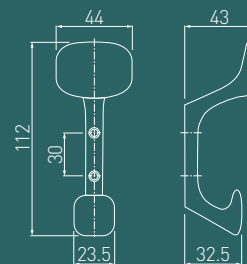

КРЮЧКИ
ІЛГЕКТЕР
ILGAKLAR

TOLEDO CO

хром	сатин	алюминий	шлифованная сталь	чёрный матовый
хром	жез	алюминий	тегістелген Болат	қара күңгірт
xrom	latun	alyuminiy	ishlangan po'lat	qora mat
WZ-TOLED-C0-01	WZ-TOLED-C0-02	WZ-TOLED-C0-05	WZ-TOLED-C0-06	WZ-TOLED-C0-20M