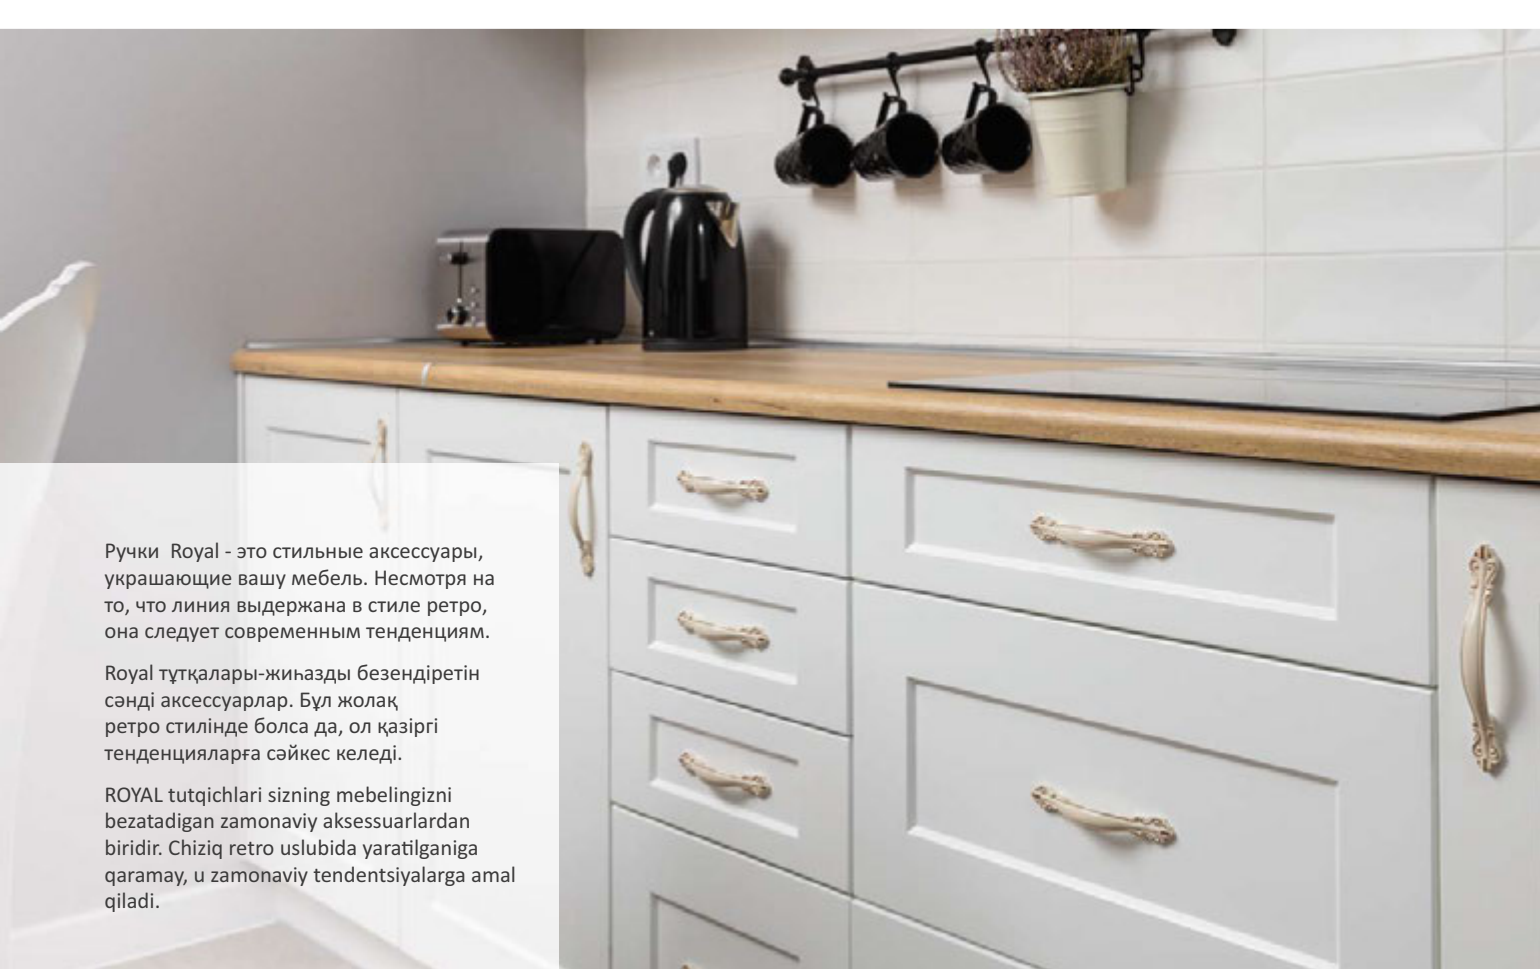

latina

werona

Ручки Royal - это стильные аксессуары, украшающие вашу мебель. Несмотря на то, что линия выдержана в стиле ретро, она следует современным тенденциям.

Royal tutqalari-ji'nazdy bezendiretin sändi aksesuarlar. Bu'l jo'laq retro stilinde bol'sa da, ol qazirgi tendentsiyalar'ga säykes keladi.