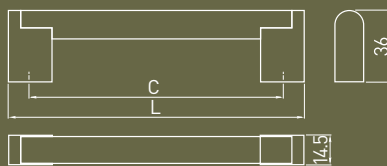

UZ — 336

C	L	шлифованная сталь тегістелген Болат ishlangan po'lat
128	148	UZ-336128-06
160	182	UZ-336160-06
192	213	UZ-336192-06
256	276	UZ-336256-06
320	340	UZ-336320-06
416	436	UZ-336416-06
480	500	UZ-336480-06