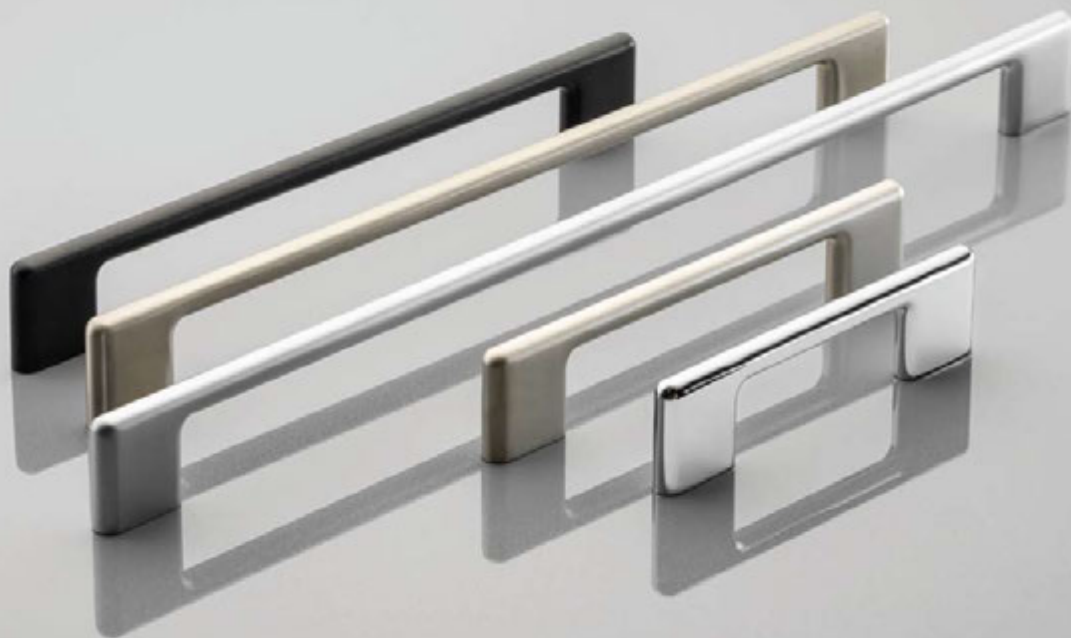

СОВРЕМЕННЫЕ
ЗАМАНАВИЙ
ZAMONAVIY