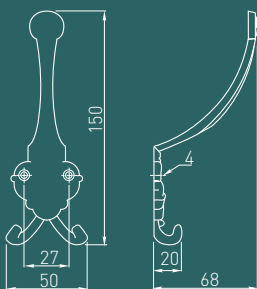

LOFT ilgichi har qanday koridorni o'ziga xos va zamonaviy qiladi. Craft klassik qora va antiqa ranglarda mavjud.

RETRO

K 2 4

античная латунь
антикалық жез
antiqa latun

WZ-00-K24-04

Крючки в стиле античной латуни на «состаренной» древесине ссылаются на ретро-стиль.