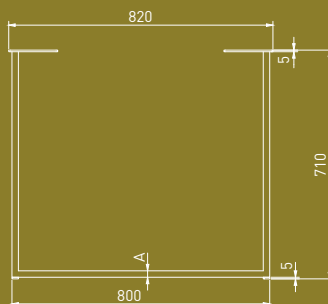

INDUSTRIA P

A (mm)	чёрный матовый кара күңгірт qora mat
20	NM-INDUSTRIA-P20-20M
40	NM-INDUSTRIA-P40-20M
80	NM-INDUSTRIA-P80-20M