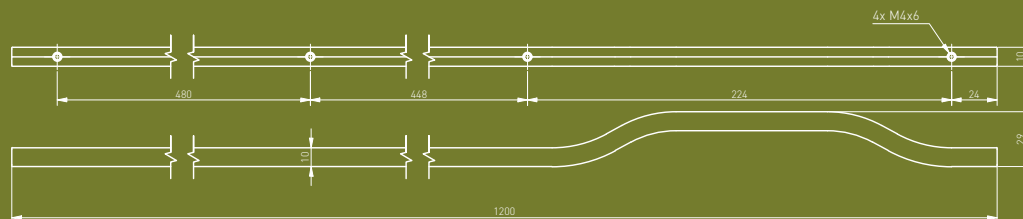

ДЛИННЫЕ
ЎЗЫН
UZOQ

НОВЫЙ ДИЗАЙН И ЦВЕТ
ЖАҢА ДИЗАЙН ЖӘНЕ ТҮС
YANGI DIZAYN VA RANG

GRAVEL LONG

C	L	чёрный матовый қара күңгірт qora mat	белый матовый ақ күңгірт oq mat	светлое шлифованное золото жарқын терістелген алтын och ishlangan oltin
224 / 448 / 480	1200	UA-GRAVEL-1200-20M	UA-GRAVEL-1200-10M	UA-GRAVEL-1200-22