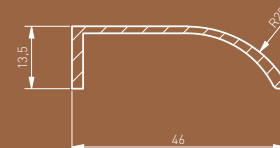

		NEW	
	шлифованное золото тегистелген алтын parlatilgan oltin	белый Ақ oq	чёрный матовый қара қуңгірт qora mat
ручка-кнопка тутқа tugma-tutqich	UZ-FIORD-32-18	UZ-FIORD-32-10	UZ-FIORD-32-20M

Минималистичные размеры торцевых ручек FIORD позволяют им выполнять свою функцию, не доминируя на мебельных фасадах.