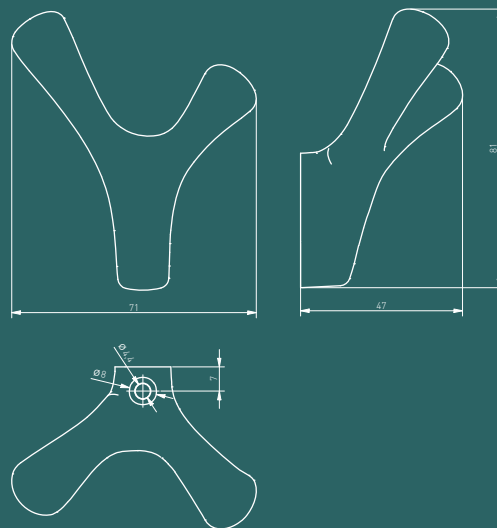

Серия крючков TORNA - это новый вариант инновационного и оригинального дизайна, который своими неочевидными формами привлекает внимание и добавляет интересный акцент в пространство. Это идеальное решение для любителей современных форм, обеспечивающих уникальную и функциональную деталь в дизайне интерьера.