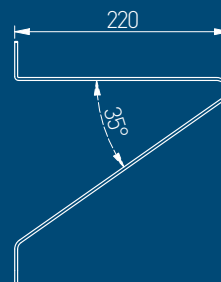

GALA

чёрный қара қоға	макс. толщина полки макс. сөренің қалыңдығы javonni maks.qalınligi	макс. ширина полки максималды сөре ені javonni maks.kengligi	макс. нагрузка макс. жүктеме maks.og'irligi
PP-GALA-20M	-	-	30 kg / кг