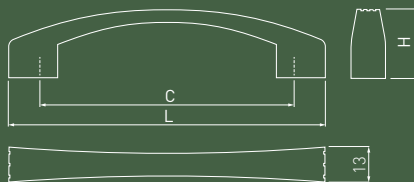

VASTO

C	L	H	античная шлифованная латунь антикалық тегістелген жез antiqa ishqalangan mis
96	120	26	UZ-VASTO-96-09
128	151	27	UZ-VASTO-128-09