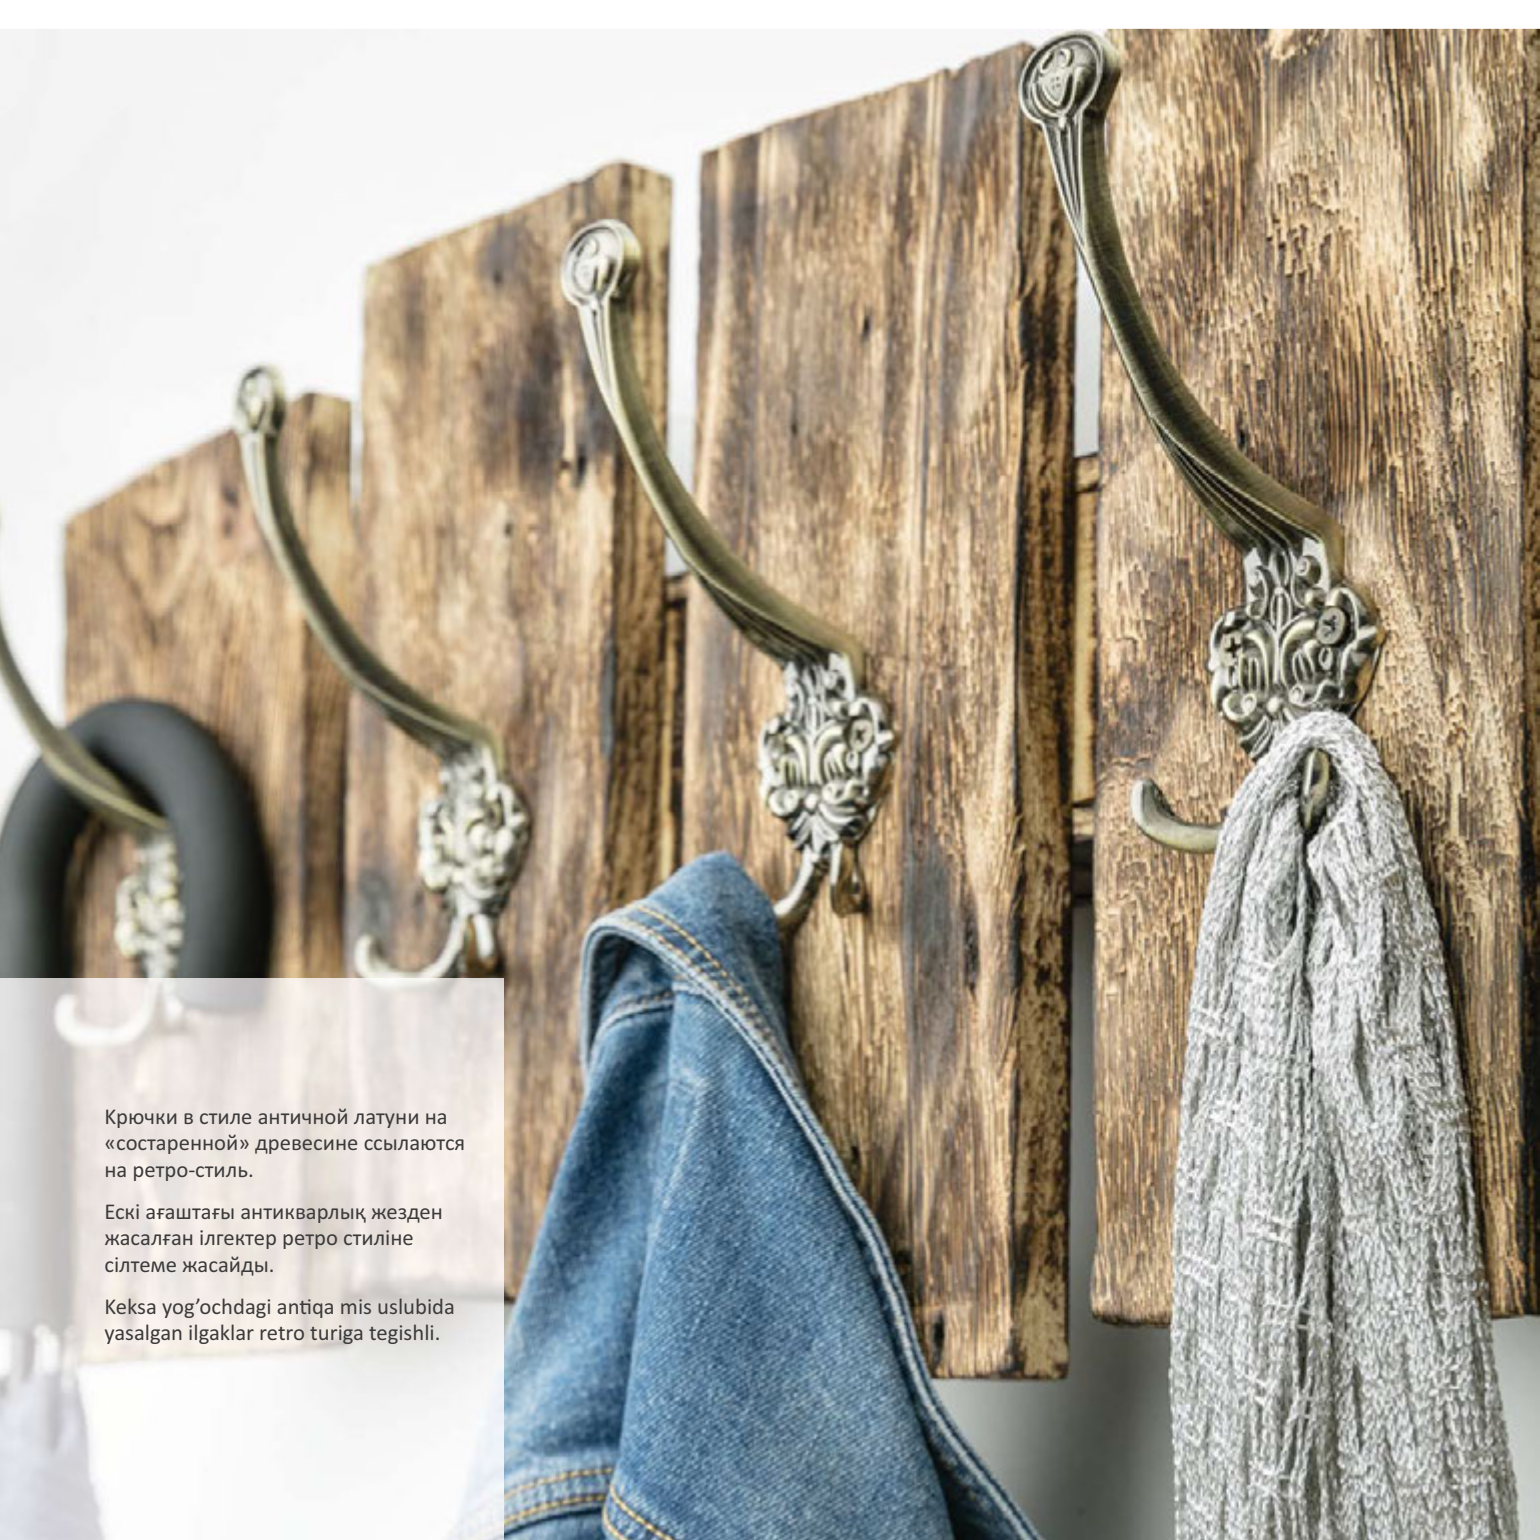

LOFT ilgichi har qanday koridorni o'ziga xos va zamonaviy qiladi. Craft klassik qora va antiqa ranglarda mavjud.

RETRO

K 2 4

античная латунь
антикалық жез
antiqa latun

WZ-00-K24-04

Крючки в стиле античной латуни на «состаренной» древесине ссылаются на ретро-стиль.