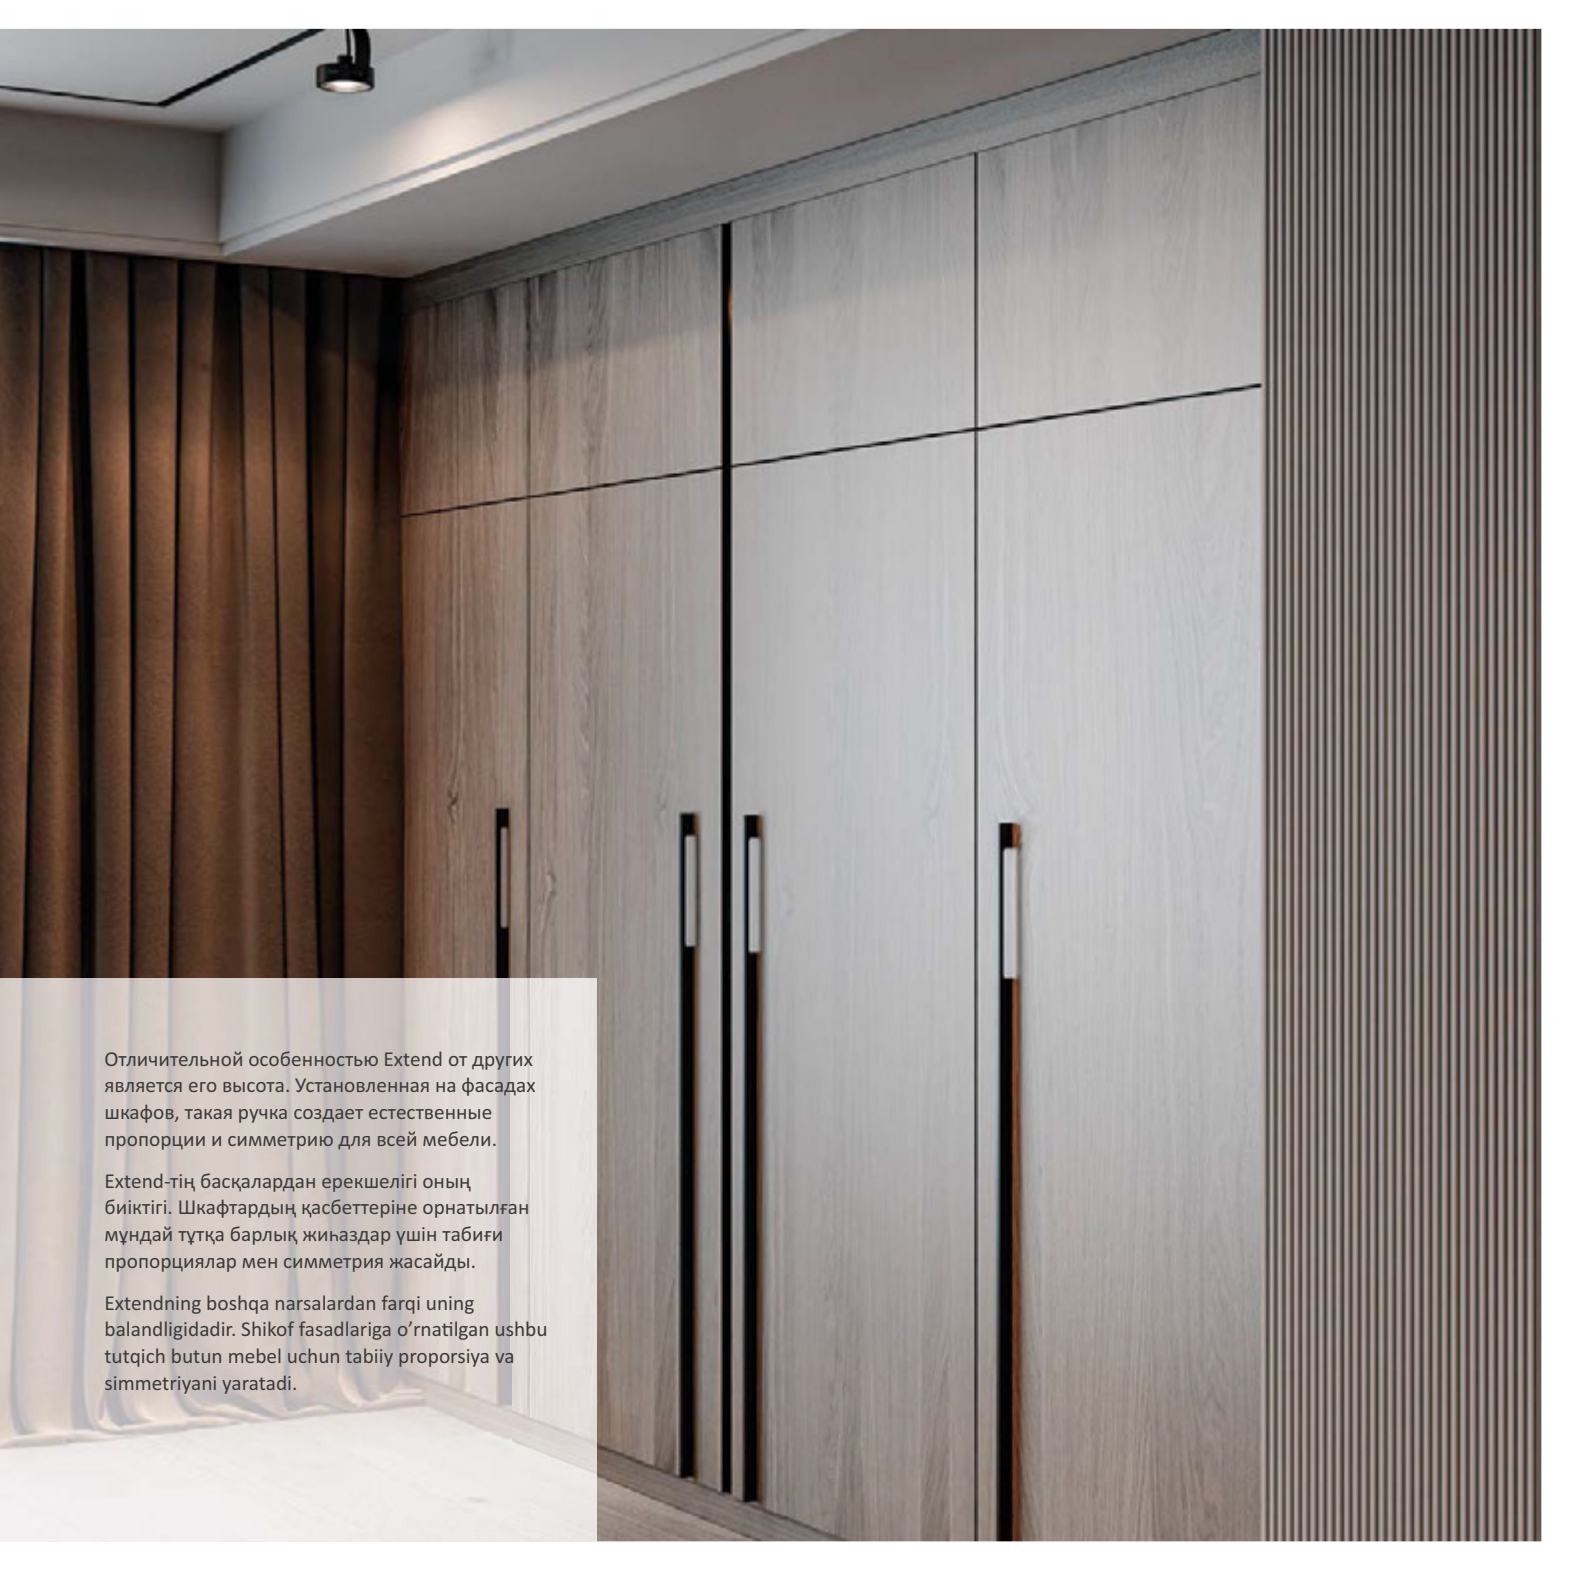

Отличительной особенностью Extend от других является его высота. Установленная на фасадах шкафов, такая ручка создает естественные пропорции и симметрию для всей мебели.

Extend-тің басқалардан ерекшелігі оның биіктігі. Шкафтардың қасбеттеріне орнатылған мұндай тұтқа барлық жиһаздар үшін табиғи пропорциялар мен симметрия жасайды.