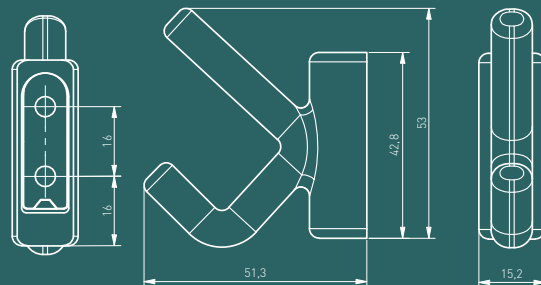

LENS

латунь
жез
latun

WZ-LENS-03

шлифованная сталь
тегістелген Болат
ishlangan po'lat

WZ-LENS-06

чёрный матовый
қара күңгірт
qora mat

WZ-LENS-20M

шлифованное золото
тегістелген алтын
parlatilgan oltin

WZ-LENS-18