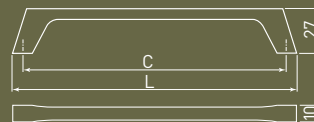

C	L	хром хром хром	шлифованная сталь тегістелген Болат ishlangan po'lat	чёрный матовый қара күңгірт qora mat
160	172	UZ-G2-160-01	UZ-G2-160-06	UZ-G2-160-20M
224	236	UZ-G2-224-01	UZ-G2-224-06	UZ-G2-224-20M