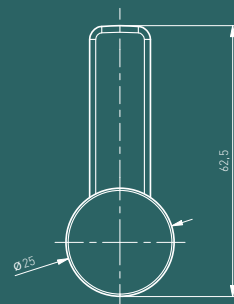

КРЮЧКИ
ІЛГЕКТЕР
ILGAKLAR

NEW

ARCO

шлифованная сталь
тегістелген Болат
ishlangan po'lat

WZ-ARCO-06

шлифованное золото
тегістелген алтын
parlatilgan oltin

WZ-ARCO-18

чёрный матовый
қара кунгірт
qora mat

WZ-ARCO-20M