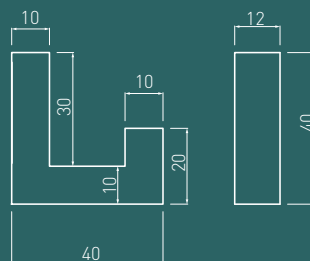

K2201

хром	шлифованная сталь	чёрный
хром	teгістелген Болат	қара
хром	ishlangan po'lat	qora
WZ-K2201-01	WZ-K2201-06	WZ-K2201-CZ