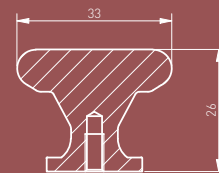

NEW			
	латунь жез latun	шлифованное золото тегістелген алтын parlatilgan oltin	чёрный матовый қара қуңгірт qora mat	шліфований антрацит қылқалам антрацит tozalangan antrasit
ручка-кнопка түтқа tugma-tutqich	GZ-LORENA-1-03	GZ-LORENA-1-18	GZ-LORENA-1-20M	GZ-LORENA-1-21