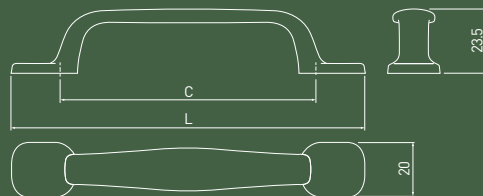

UZ-12

C	L	античная латунь антикалық жез antiqa latun	античное серебро ежелгі күміс antiqa kumush	чёрный матовый қара күңгірт qora mat
96	131	UZ-12-096-04N	UZ-12-96-07	UZ-12-096-20M