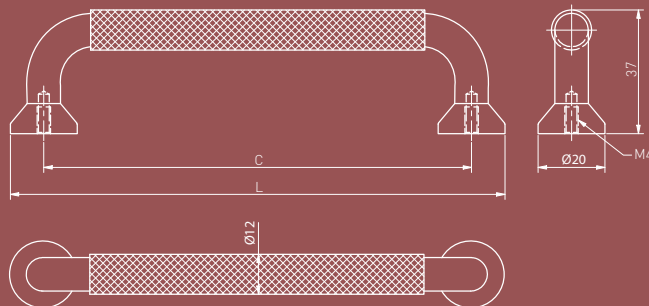

Коллекция Structure отличается рифлением, то есть скульптурной, грубой формой и углублениями, которые образуют оригинальный узор.

Structure коллекциясы гофрленген, яғни мүсіндік, өрескел пішінмен және түпнұсқа үлгіні құрайтын шегіністермен ерекшеленеді.