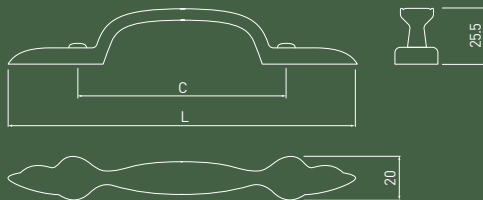

AREZO

C	L	античная латунь антикалық жез antiqa latun
96	160	UZ-AREZO-96-04