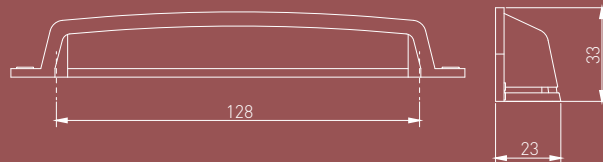

EVER

C	L	шампань шампань Shampan	чёрный матовый қара күңгірт qora mat
128	160	UZ-EVER-128-90	UZ-EVER-128-20M