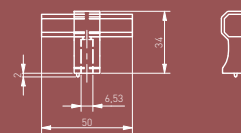

КЛАССИЧЕСКИЕ
КЛАССИКАЛЫҚ
KLASSIK

NEW

IMPERIAL

C	L	чёрный матовый қара кұңгірт qora mat	шлифованное золото тегістелген алтын parlatilgan oltin
160	194	UZ-IMPERIAL-160-20M	UZ-IMPERIAL-160-18
192	226	UZ-IMPERIAL-192-20M	UZ-IMPERIAL-192-18
256	290	UZ-IMPERIAL-256-20M	UZ-IMPERIAL-256-18
320	354	UZ-IMPERIAL-320-20M	UZ-IMPERIAL-320-18
ручка-кнопка түтқа tugma-tutqich		GZ-IMPERIAL-1-20M	GZ-IMPERIAL-1-18