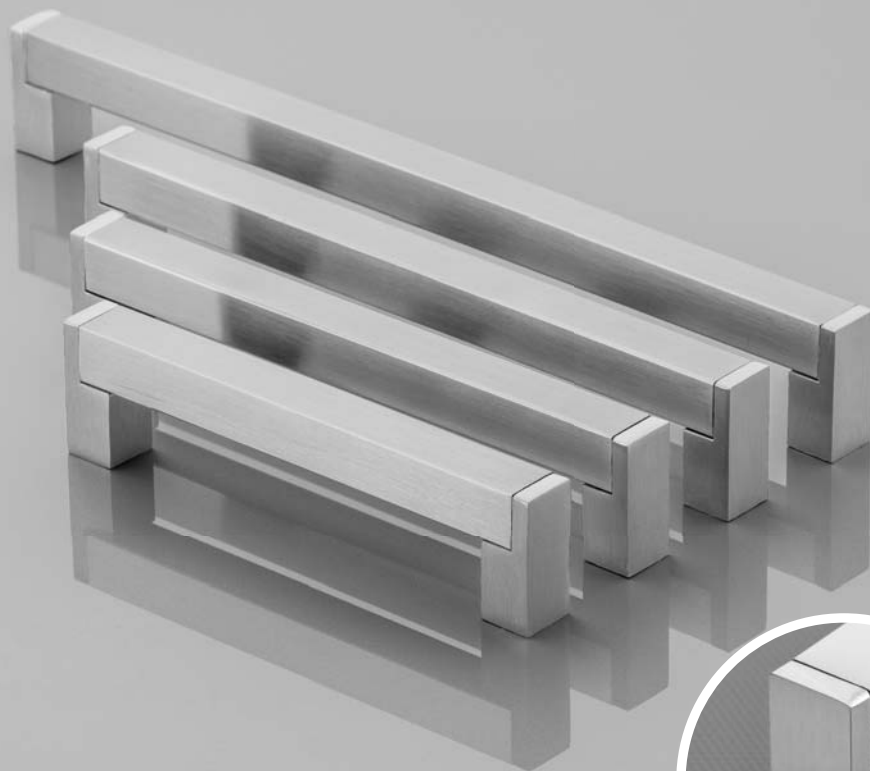

СОВРЕМЕННЫЕ
ЗАМАНАУИ
ZAMONAVIY