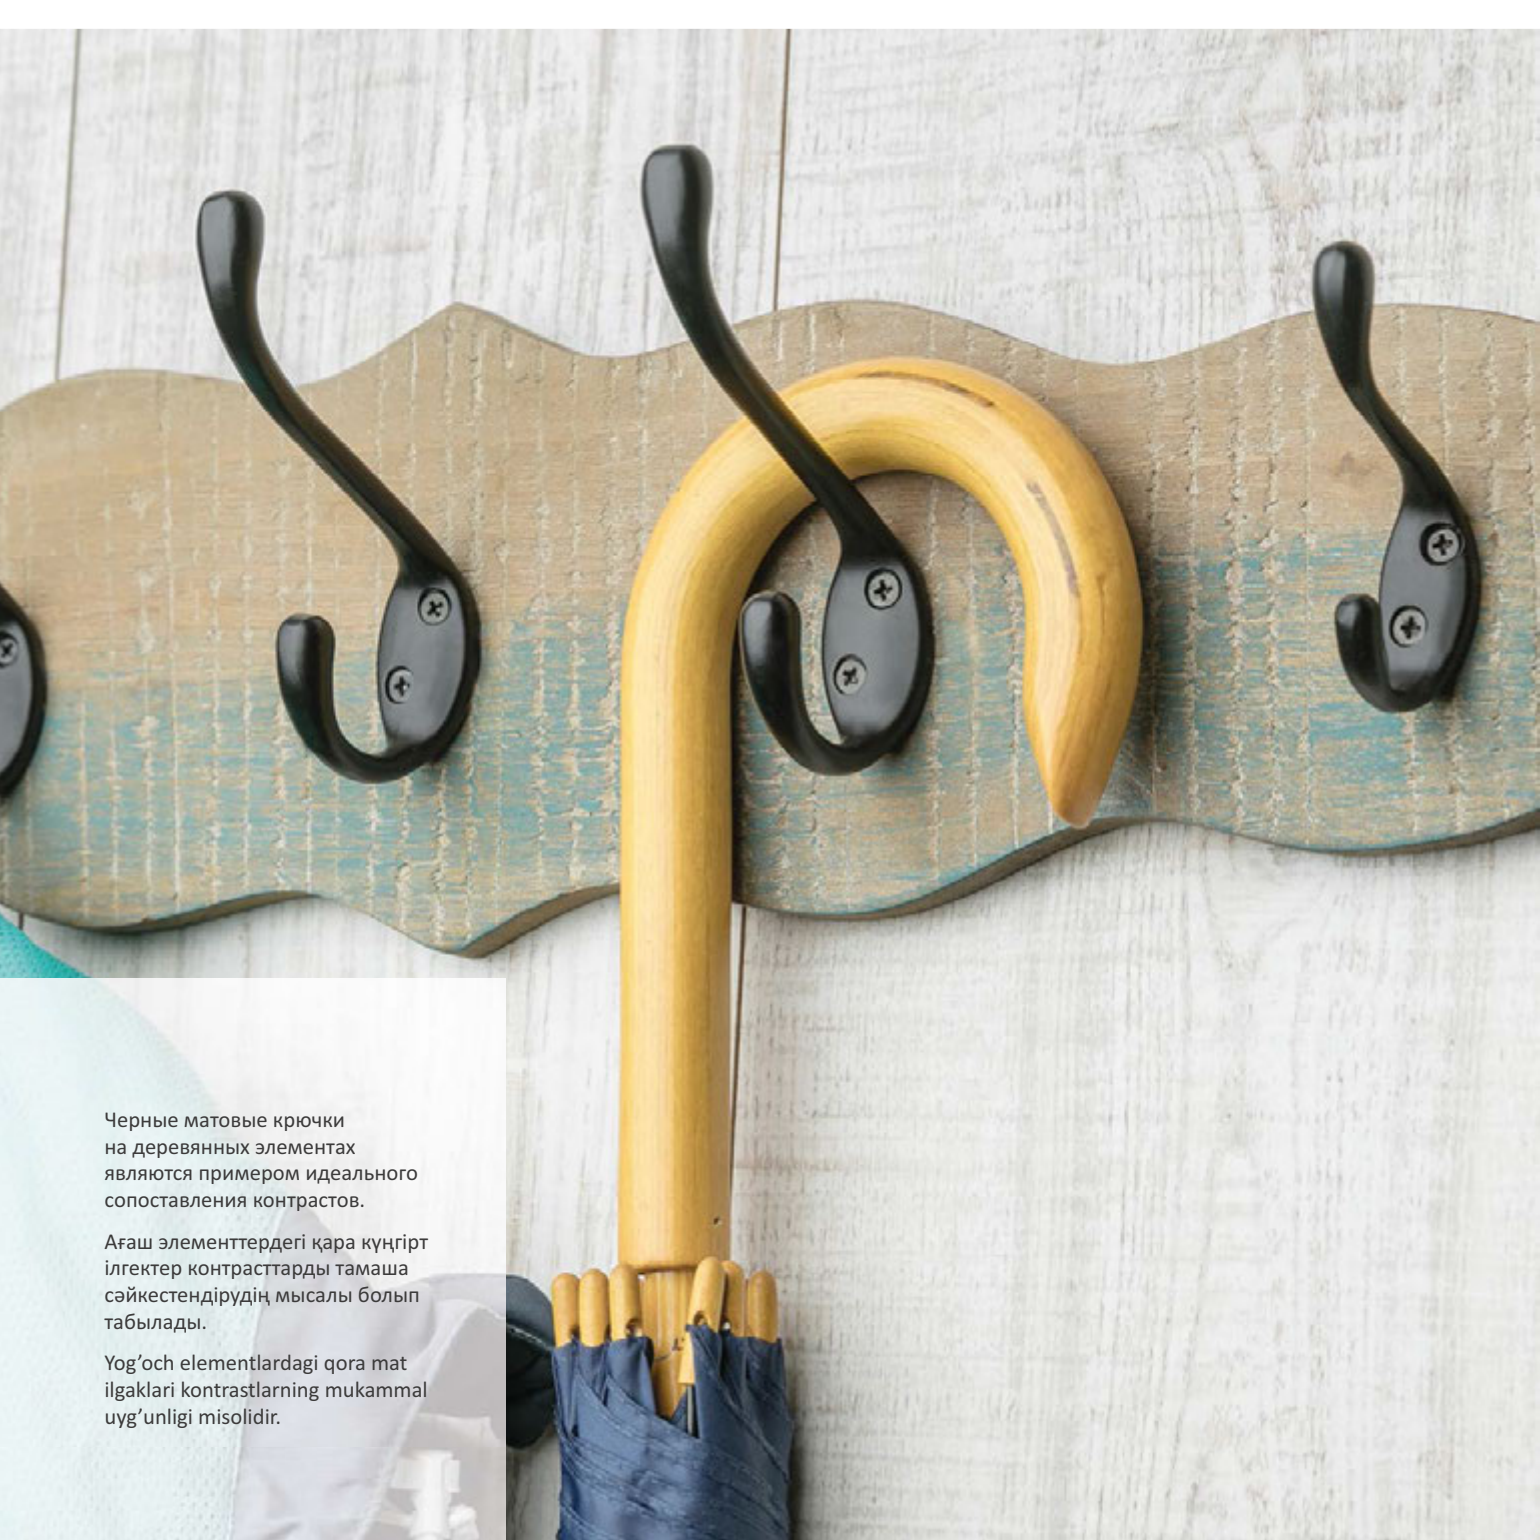

Черные матовые крючки на деревянных элементах являются примером идеального сопоставления контрастов.

Ағаш элементтердегі қара күңгірт ілгектер контрастарды тамаша сәйкестендірудің мысалы болып табылады.