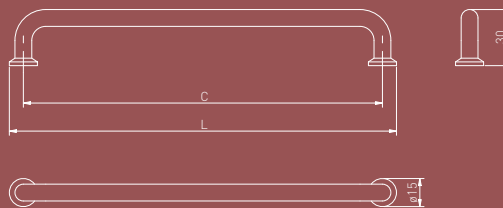

NORD

C	L	латунь жез latun	шлифованное золото тегістелген алтын parlatilgan oltin	чёрный матовый қара күңгірт qora mat
128	142	UZ-NORD-128-03	UZ-NORD-128-18	UZ-NORD-128-20M
160	174	UZ-NORD-160-03	UZ-NORD-160-18	UZ-NORD-160-20M
192	206	UZ-NORD-192-03	UZ-NORD-192-18	UZ-NORD-192-20M
320	336	UZ-NORD-320-03	UZ-NORD-320-18	UZ-NORD-320-20M
ручка-кнопка түтқа tugma-tutqich		GZ-NORD-1-03	GZ-NORD-1-18	GZ-NORD-1-20M