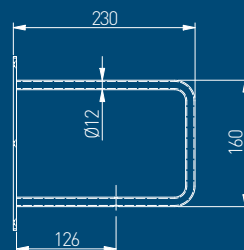

BELT

чёрный қара қоға	макс. толщина полки макс. сөренің қалыңдығы javonni maks.qalınligi	макс. ширина полки максималды сөре ені javonni maks.kengligi	макс. нагрузка макс. жүктеме maks.og'irligi
PP-BELT-20M	-	200 mm / мм	30 kg / кг