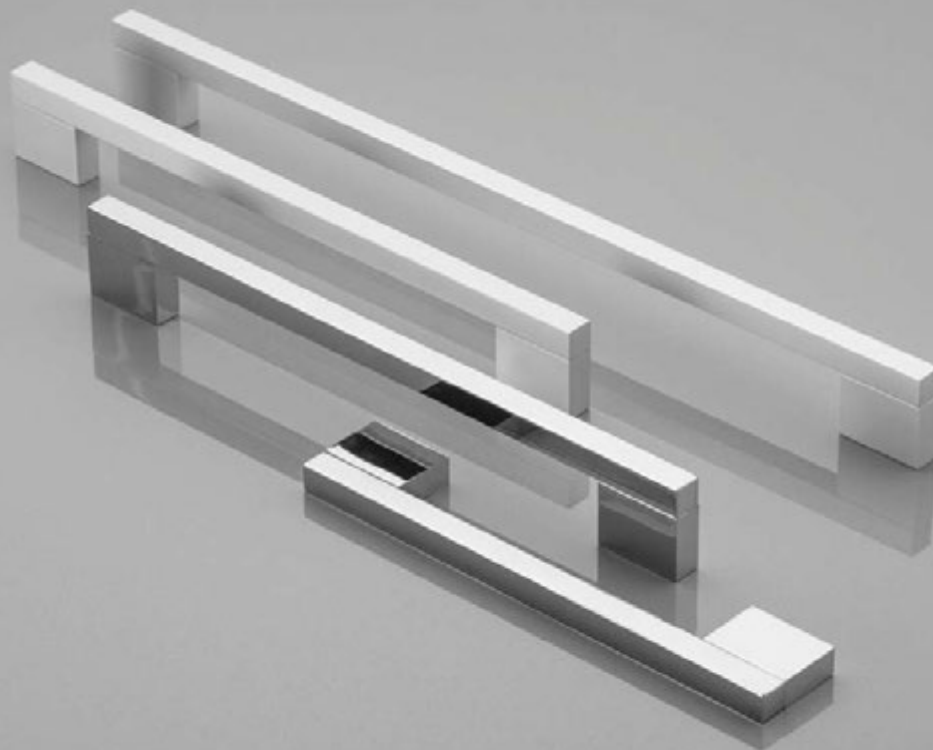

СОВРЕМЕННЫЕ
ЗАМАНАУИ
ZAMONAVIY

UA — 18