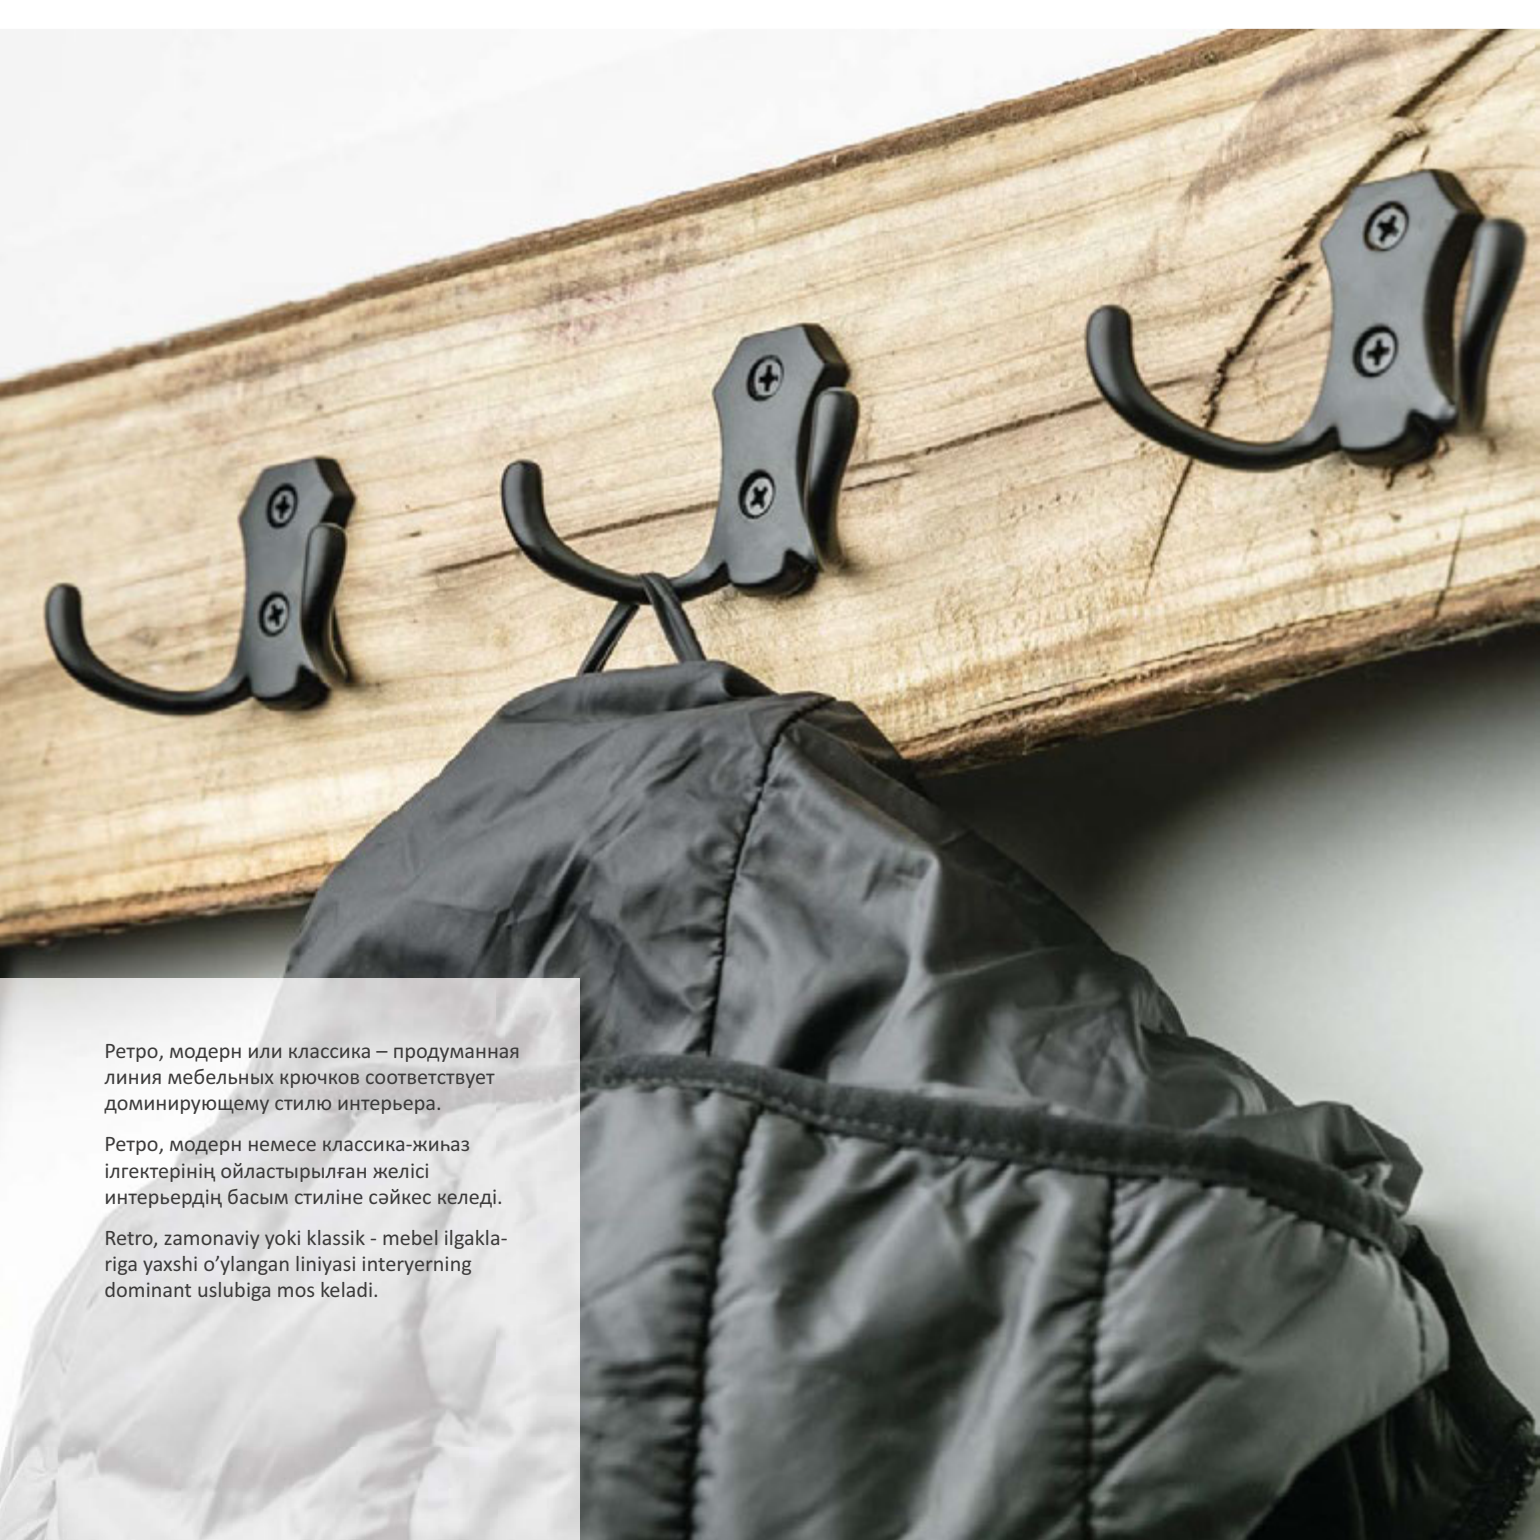

Ретро, модерн или классика – продуманная линия мебельных крючков соответствует доминирующему стилю интерьера.

Ретро, модерн немесе классика-жиһаз илгектерінің ойластырылған желісі интерьердің басым стиліне сәйкес келеді.

Retro, zamonaviy yoki klassik - mebel ilgaklariga yaxshi o'ylangan liniyasi interyerning dominant uslubiga mos keladi.