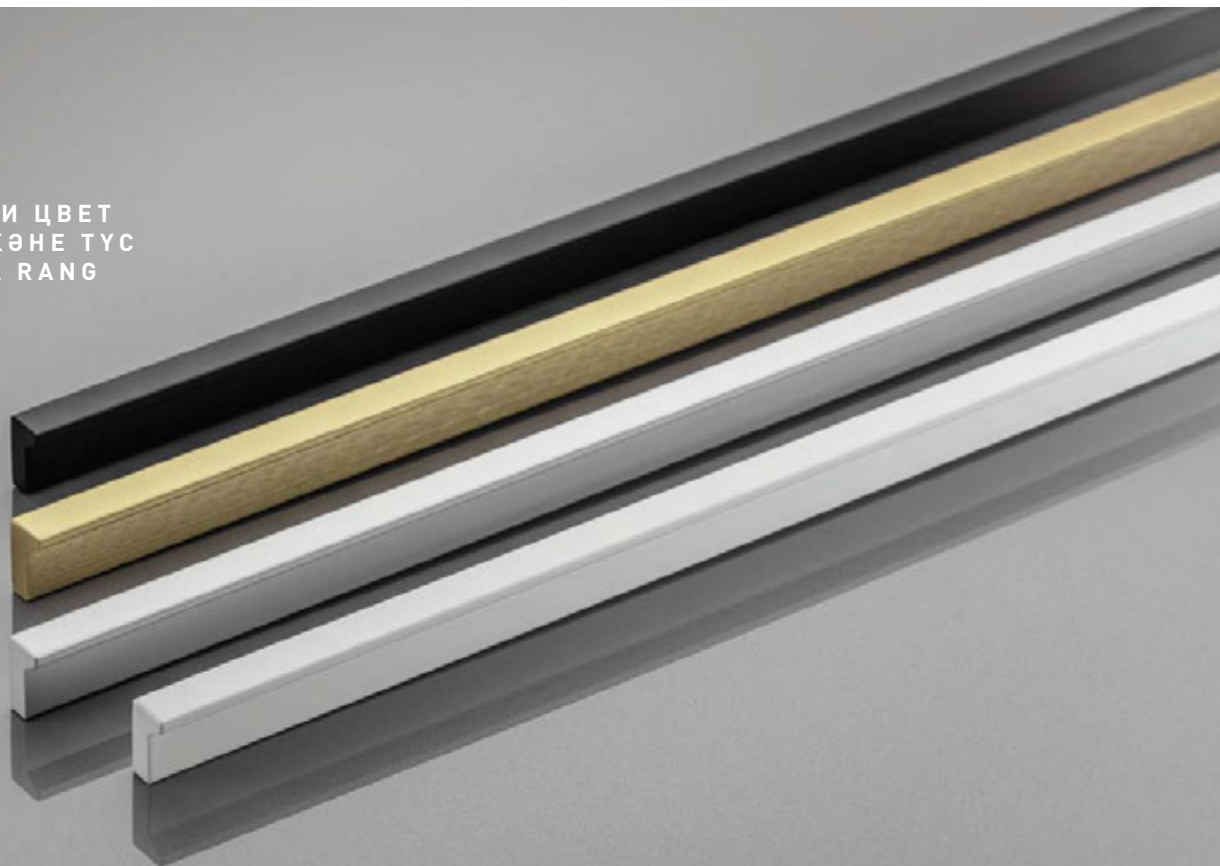

ДЛИННЫЕ
ЎЗЫН
UZOQ

НОВЫЙ ДИЗАЙН И ЦВЕТ
ЖАҢА ДИЗАЙН ЖӘНЕ ТҮС
YANGI DIZAYN VA RANG