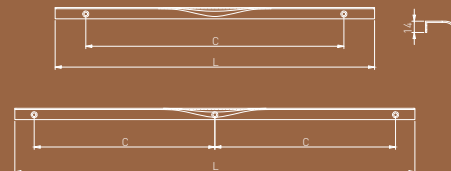

ТОРЦЕВЫЕ
ШЕТКИ
KO'NDALANG

PICADO

C	L	хром хром хром	алюминий алюминий aluminium	шлифованное золото тегістелген алтын parlatilgan oltin	чёрный матовый қара күңгірт qora mat
256	296	UA-PICADO-256-296-01	UA-PICADO-256-296-05	UA-PICADO-256-296-18	UA-PICADO-256-296-20M
320	396	UA-PICADO-320-396-01	UA-PICADO-320-396-05	UA-PICADO-320-396-18	UA-PICADO-320-396-20M
2 x 224*	496	UA-PICADO-224-496-01	UA-PICADO-224-496-05	UA-PICADO-224-496-18	UA-PICADO-224-496-20M
2 x 256*	596	UA-PICADO-256-596-01	UA-PICADO-256-596-05	UA-PICADO-256-596-18	UA-PICADO-256-596-20M
2 x 352*	796	UA-PICADO-352-796-01	UA-PICADO-352-796-05	UA-PICADO-352-796-18	UA-PICADO-352-796-20M

Крепление на 3 шурупа / 3 бұрандаға бекіту / 3 vintli mahkamlagich