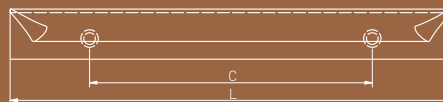

C	L	хром хром хром	алюминий алюминий alyuminiy	белый матовый ақ күңгірт oq mat	шлифованное золото тегістелген алтын parlatilgan oltin	чёрный матовый қара күңгірт qora mat	светлое шлифованное золото жарқын тегістелген алтын och ishlangan oltin
32	50	UA-HEXA-32-01	UA-HEXA-32-05	UA-HEXA-32-10M	UA-HEXA-32-18	UA-HEXA-32-20M	UA-HEXA-32-22
96	150	UA-HEXA-96-01	UA-HEXA-96-05	UA-HEXA-96-10M	UA-HEXA-96-18	UA-HEXA-96-20M	UA-HEXA-96-22
160	190	UA-HEXA-160-01	UA-HEXA-160-05	UA-HEXA-160-10M	-	UA-HEXA-160-20M	UA-HEXA-160-22
192	225	UA-HEXA-192-01	UA-HEXA-192-05	UA-HEXA-192-10M	UA-HEXA-192-18	UA-HEXA-192-20M	UA-HEXA-192-22
256	290	UA-HEXA-256-01	UA-HEXA-256-05	UA-HEXA-256-10M	-	UA-HEXA-256-20M	UA-HEXA-256-22
320	360	UA-HEXA-320-01	UA-HEXA-320-05	UA-HEXA-320-10M	-	UA-HEXA-320-20M	UA-HEXA-320-22