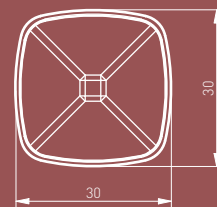

GZ-POINT-1-06

GZ-POINT-1-18

GZ-POINT-1-20M

Коллекция ручек POINT представляет новую форму, впервые предлагая покупателям геометрическую форму квадрата.

Point тұтқалар жинағы тұтынушыларға алғаш рет квадраттың геометриялық пішінін ұсына отырып, жаңа пішінді ұсынады.