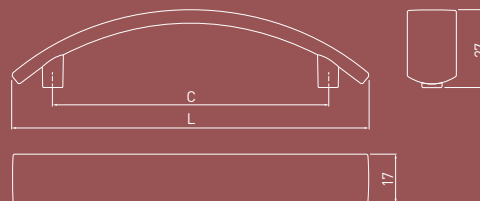

UZ-14

C	L	хром хром хром	сатин жез latun	алюминий алюминий alyuminiy
96	138	UZ-14-096-01	UZ-14-096-02	UZ-14-096-05
128	184	UZ-14-128-01	UZ-14-128-02	UZ-14-128-05