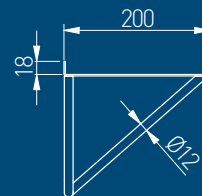

WIRE

чёрный қара доға	макс. толщина полки макс. сөренің қалыңдығы javonni maks.qalınligi	макс. ширина полки максималды сөре ені javonni maks.kengligi	макс. нагрузка макс. жүктеме maks.og'irligi
PP-WIRE-20M	-	-	30 kg / кг