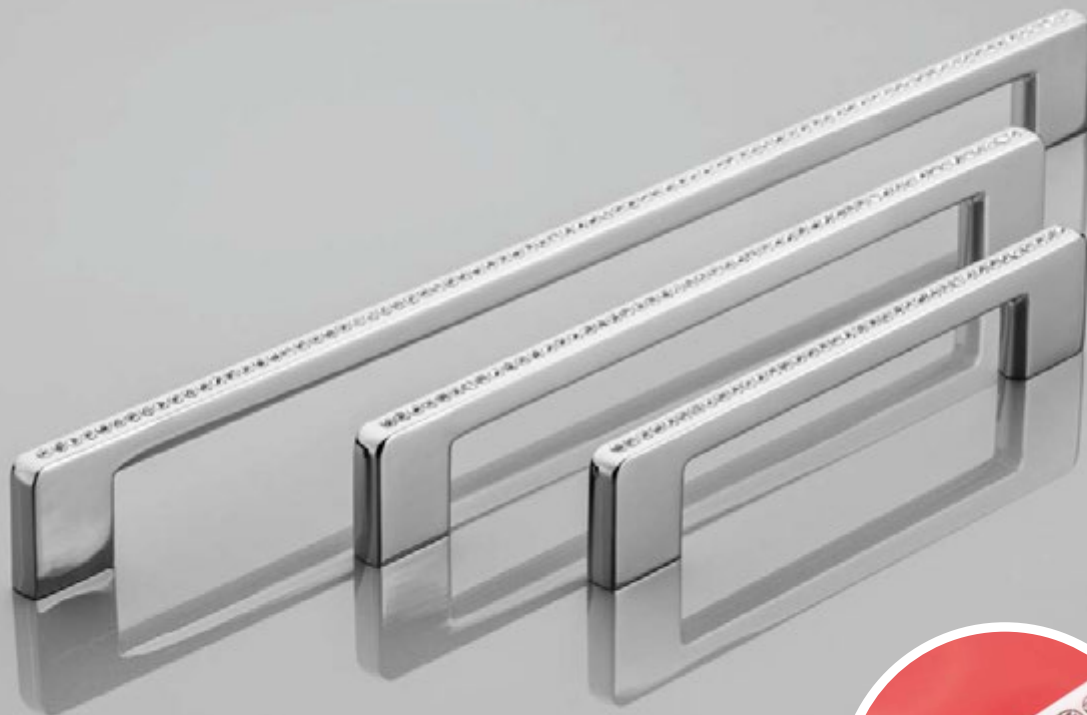

ГЛАМУР
ГЛАМУР
GLAMOUR