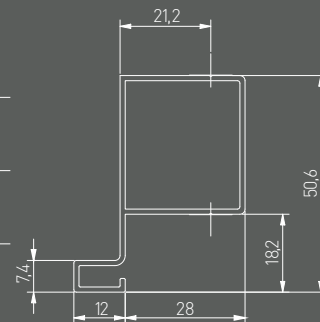

VELLO TJ

Вертикальный профиль одинарный
Тік профиль жалғыз
Bittali vertikal profil

L	алюминий алюминий aluminium	шлифованная сталь тегістелген Болат ishlangan po'lat	белый Ақ oq	чёрный матовый қара күңгірт qora mat	золото алтын oltin	
для резки кесу үшін kesish uchun	3000	PA-VELLO-TJ3M-05	PA-VELLO-TJ3M-06	PA-VELLO-TJ3M-10	PA-VELLO-TJ3M-20M	PA-VELLO-TJ3M-21