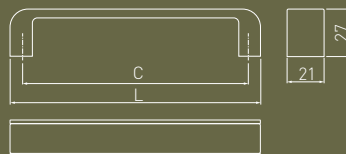

MONA

C	L	белый хром	чёрный хром
		Ақ хром oq xrom	қара хром qora xrom
128	142	UZ-MONA-128-01-10	UZ-MONA-128-01-20
192	206	UZ-MONA-192-01-10	UZ-MONA-192-01-20
256	270	UZ-MONA-256-01-10	UZ-MONA-256-01-20