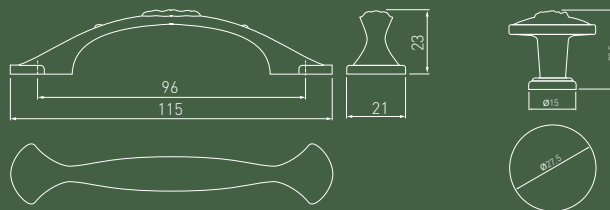

ARDEA

C	L	античная шлифованная латунь антикалық тегістелген жез antiqa ishqalangan mis
96	115	UZ-ARDEA-96-09
ручка-кнопка түтқа tugma-tutqich		GZ-ARDEA-1-09