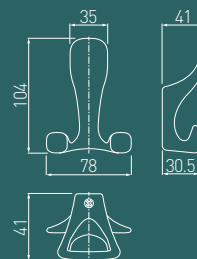

Характерная и полная тонкого очарования коллекция двойных крючков TOLEDO. Они сочетают в себе функциональный комфорт и изысканный дизайн в пяти цветовых вариантах.

Толедоның ерекше және нәзік сүйкімділікке толы қос ілмектер жинағы. Олар бес түсті нұсқада функционалды жайлылық пен талғампаз дизайнды біріктіреді.