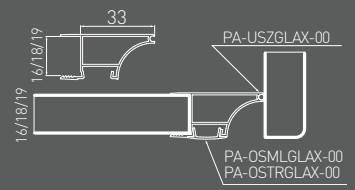

GLAX

Профиль торцевой
Шеткі Профиль
Yakuniy profil

L	серебро күміс kumush	белый Ақ oq	чёрный қара qora	шлифованная сталь тегістелген Болат ishlangan po'lat	алюминий алюминий alyuminiy
2	PA-GLAXWN-AL	-	-	-	-
3	PA-GLAXWN3M-AL	PA-GLAXWN3M-AL-10	PA-GLAXWN3M-AL-20M	PA-GLAXWN3M-AL-06	-

L	молочная sutli rang сүт	прозрачная shaffof мөлдір	PC	L	белый Ақ oq	чёрный қара qora
2	PA-OSMLGLAX-00	PA-OSTRGLAX-00	-	10	PA-USZGLAX-10N	PA-USZGLAX-00N EPDM
3	PA-OSMLGLAX3M-00	PA-OSTRGLAX3M-00	-