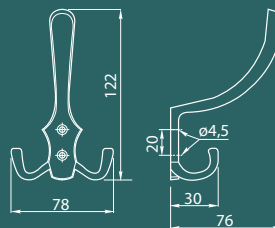

хром хром хром	сатин жез latun	латунь жез latun	античная латунь антикалық жез antiqa latun	алюминий алюминий alyuminiy	античное серебро ежелгі күміс antiqa kumush	чёрный қара qora
WZ-A0-K24-01	WZ-A0-K24-02	WZ-A0-K24-03	WZ-A0-K24-04	WZ-A0-K24-05	WZ-A0-K24-07	WZ-A0-K24-20