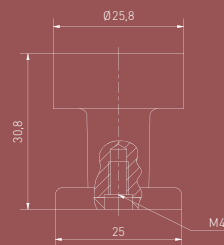

Коллекция RING - это серия классических ручек, которые идеально сочетаются со многими интерьерами. Цилиндрическая, плоская верхняя часть и подобранная по размеру основа не только обеспечивают комфортное использование, но и станут оригинальным элементом любой мебели.