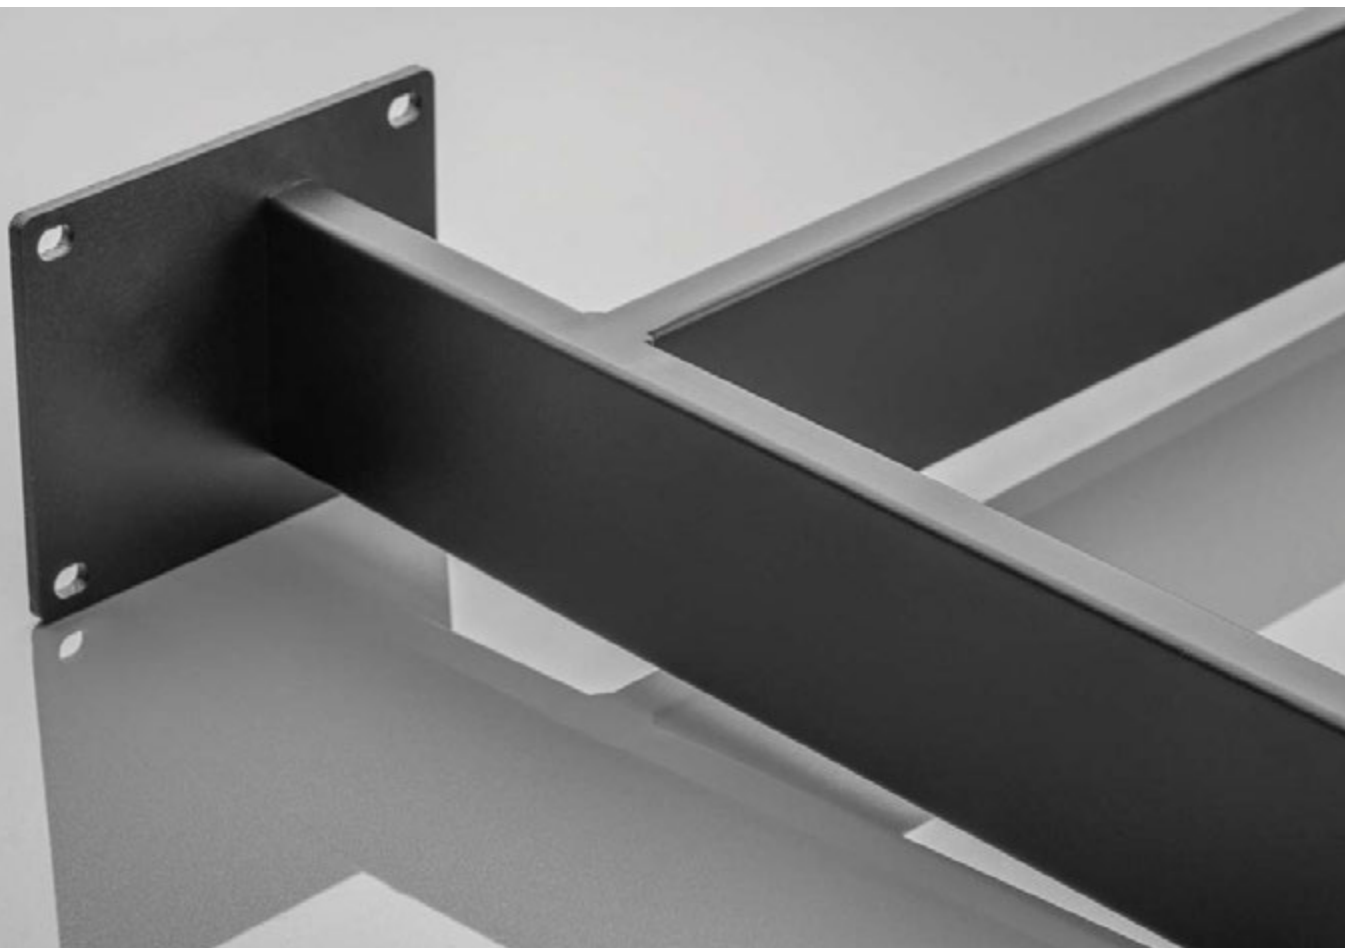

INDUSTRIA H

A (mm)	чёрный матовый қара кунгірт qora mat
20	NM-INDUSTRIA-H20-20M
40	NM-INDUSTRIA-H40-20M