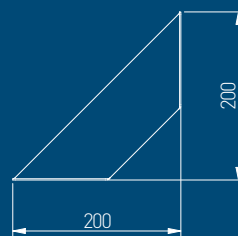

FLAT

чёрный қара қоға	макс. толщина полки макс. сәренің қалыңдығы javonni maks.qalinligi	макс. ширина полки максималды сәре ені javonni maks.kengligi	макс. нагрузка макс. жүктеме макс.og'irligi
PP-FLAT-20M	-	-	15 kg / кг