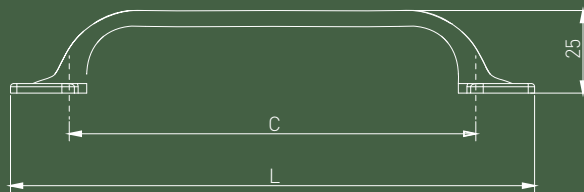

RETRIS

C	L	античная латунь антикалық жез antiqa latun	античное серебро ежелгі күміс antiqa kumush	чёрный матовый қара күңгірт qora mat
128	165	UZ-RETRIS-128-04	UZ-RETRIS-128-07	UZ-RETRIS-128-20M