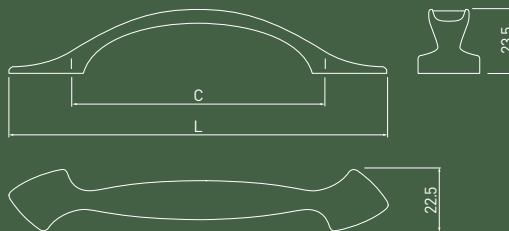

ADRIN

C	L	античная латунь антикалық жез antiqa latun
96	139	UZ-ADRIN-96-04