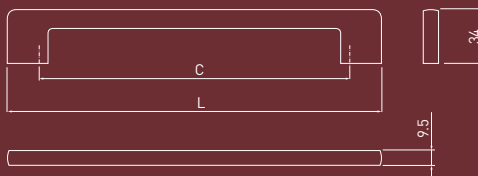

UZ — CRA14

C	L	хром хром хром
128	166	UZ-CRA14-128
192	230	UZ-CRA14-192
320	358	UZ-CRA14-320