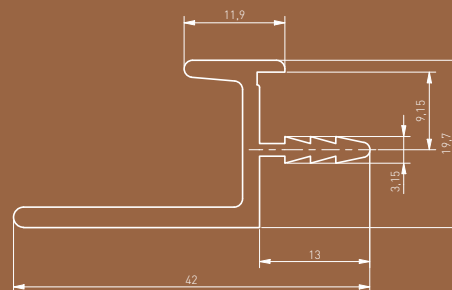

PROFIL FIRM L

C	L	алюминий алюминий aluminium	чёрный матовый қара күңгірт qora mat
для резки кесу үшін kesish uchun	3500	PA-FIRM-L3500-05	PA-FIRM-L3500-20M