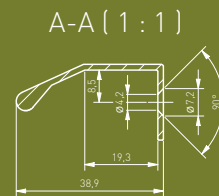

TREX-CROSS LONG

C	L	чёрный матовый қара күңгірт qora mat	белый матовый ақ күңгірт oq mat	светлое шлифованное золото жарқын тегістелген алтын och ishlangan oltin
3x352	1200	UA-TREX-CROSS-1200-20M	UA-TREX-CROSS-1200-10M	UA-TREX-CROSS-1200-22