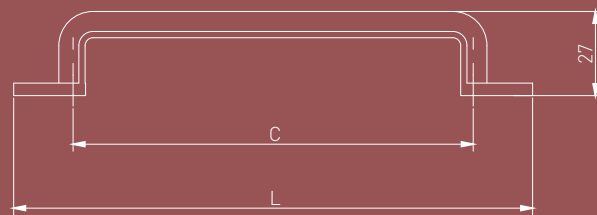

OTTO

C	L	шлифованная сталь тегістелген Болат ishlangan po'lat	шампань шампань Shampan	чёрный матовый қара күңгірт qora mat
128	166	UZ-OTTO-128-06	UZ-OTTO-128-90	UZ-OTTO-128-20M
160	198	UZ-OTTO-160-06	UZ-OTTO-160-90	UZ-OTTO-160-20M