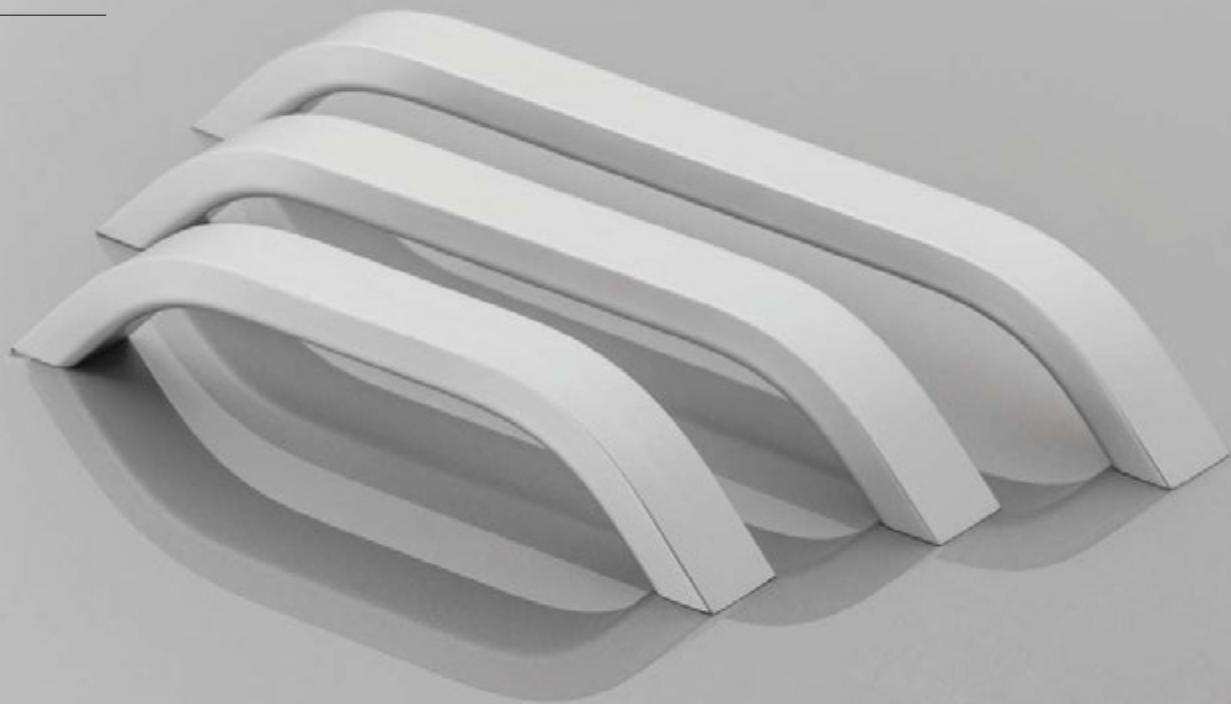

СОВРЕМЕННЫЕ
ЗАМАНАУИ
ZAMONAVIY

UA — 313

C	L	алюминий алюминий aluminium
128	150	UA-00-313128
160	182	UA-00-313160
192	214	UA-00-313192