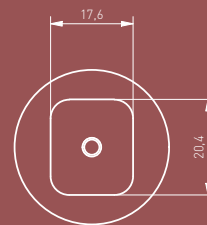

NEW			
	латунь жез latun	шлифованное золото тегістелген алтын parlatilgan oltin	чёрный матовый қара қуңгірт qora mat	шліфований антрацит қылқалам антрацит tozalangan antrasit
ручка-кнопка түтқа tugma-tutqich	GZ-LORENA-1-03	GZ-LORENA-1-18	GZ-LORENA-1-20M	GZ-LORENA-1-21