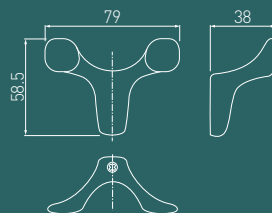

КРЮЧКИ
ІЛГЕКТЕР
ILGAKLAR

TOLEDO B0

хром	сатин	алюминий	шлифованная сталь	чёрный матовый
хром	жез	алюминий	тегістелген Болат	қара күңгірт
xrom	latun	alyuminiy	ishlangan po'lat	qora mat
WZ-TOLED-B0-01	WZ-TOLED-B0-02	WZ-TOLED-B0-05	WZ-TOLED-B0-06	WZ-TOLED-B0-20M