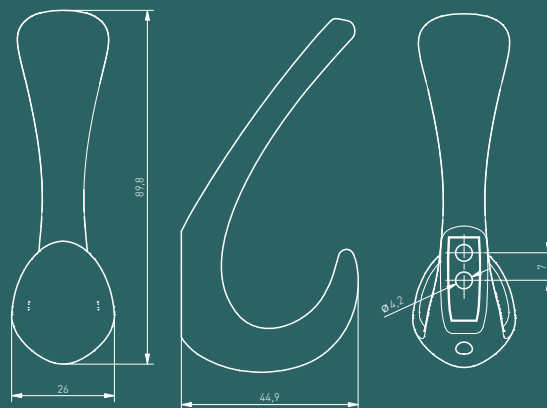

светлый графит
жарқын графит
och grafit

WZ-ORA-25

Серия ORA - идеальный выбор для тех, кто ищет крючки, сочетающие в себе классические решения и современный стиль. Эта серия была создана для того, чтобы предложить элегантные и функциональные решения для интерьеров различных стилей и вкусов.