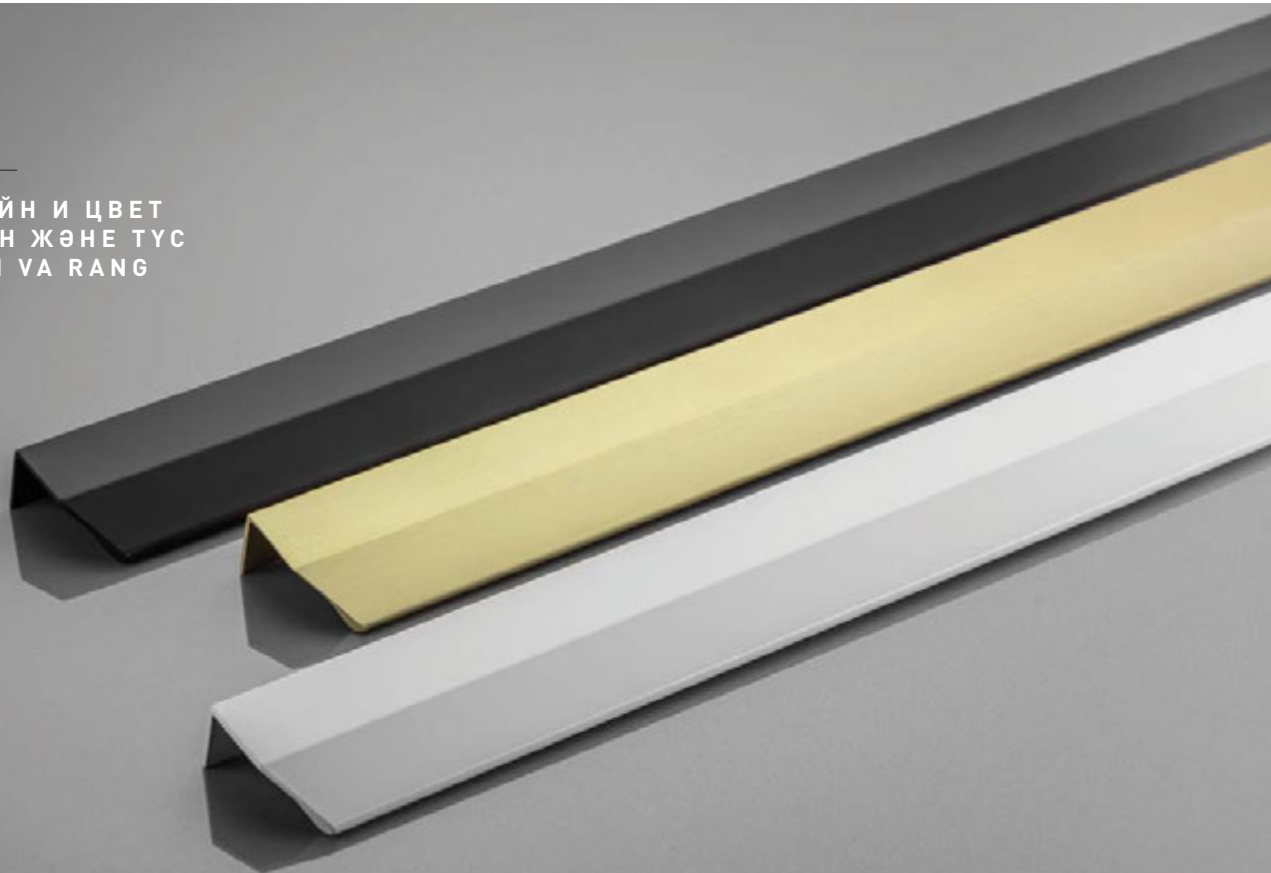

ДЛИННЫЕ
ҰЗЫН
UZOQ

НОВЫЙ ДИЗАЙН И ЦВЕТ
ЖАҢА ДИЗАЙН ЖӘНЕ ТҮС
YANGI DIZAYN VA RANG