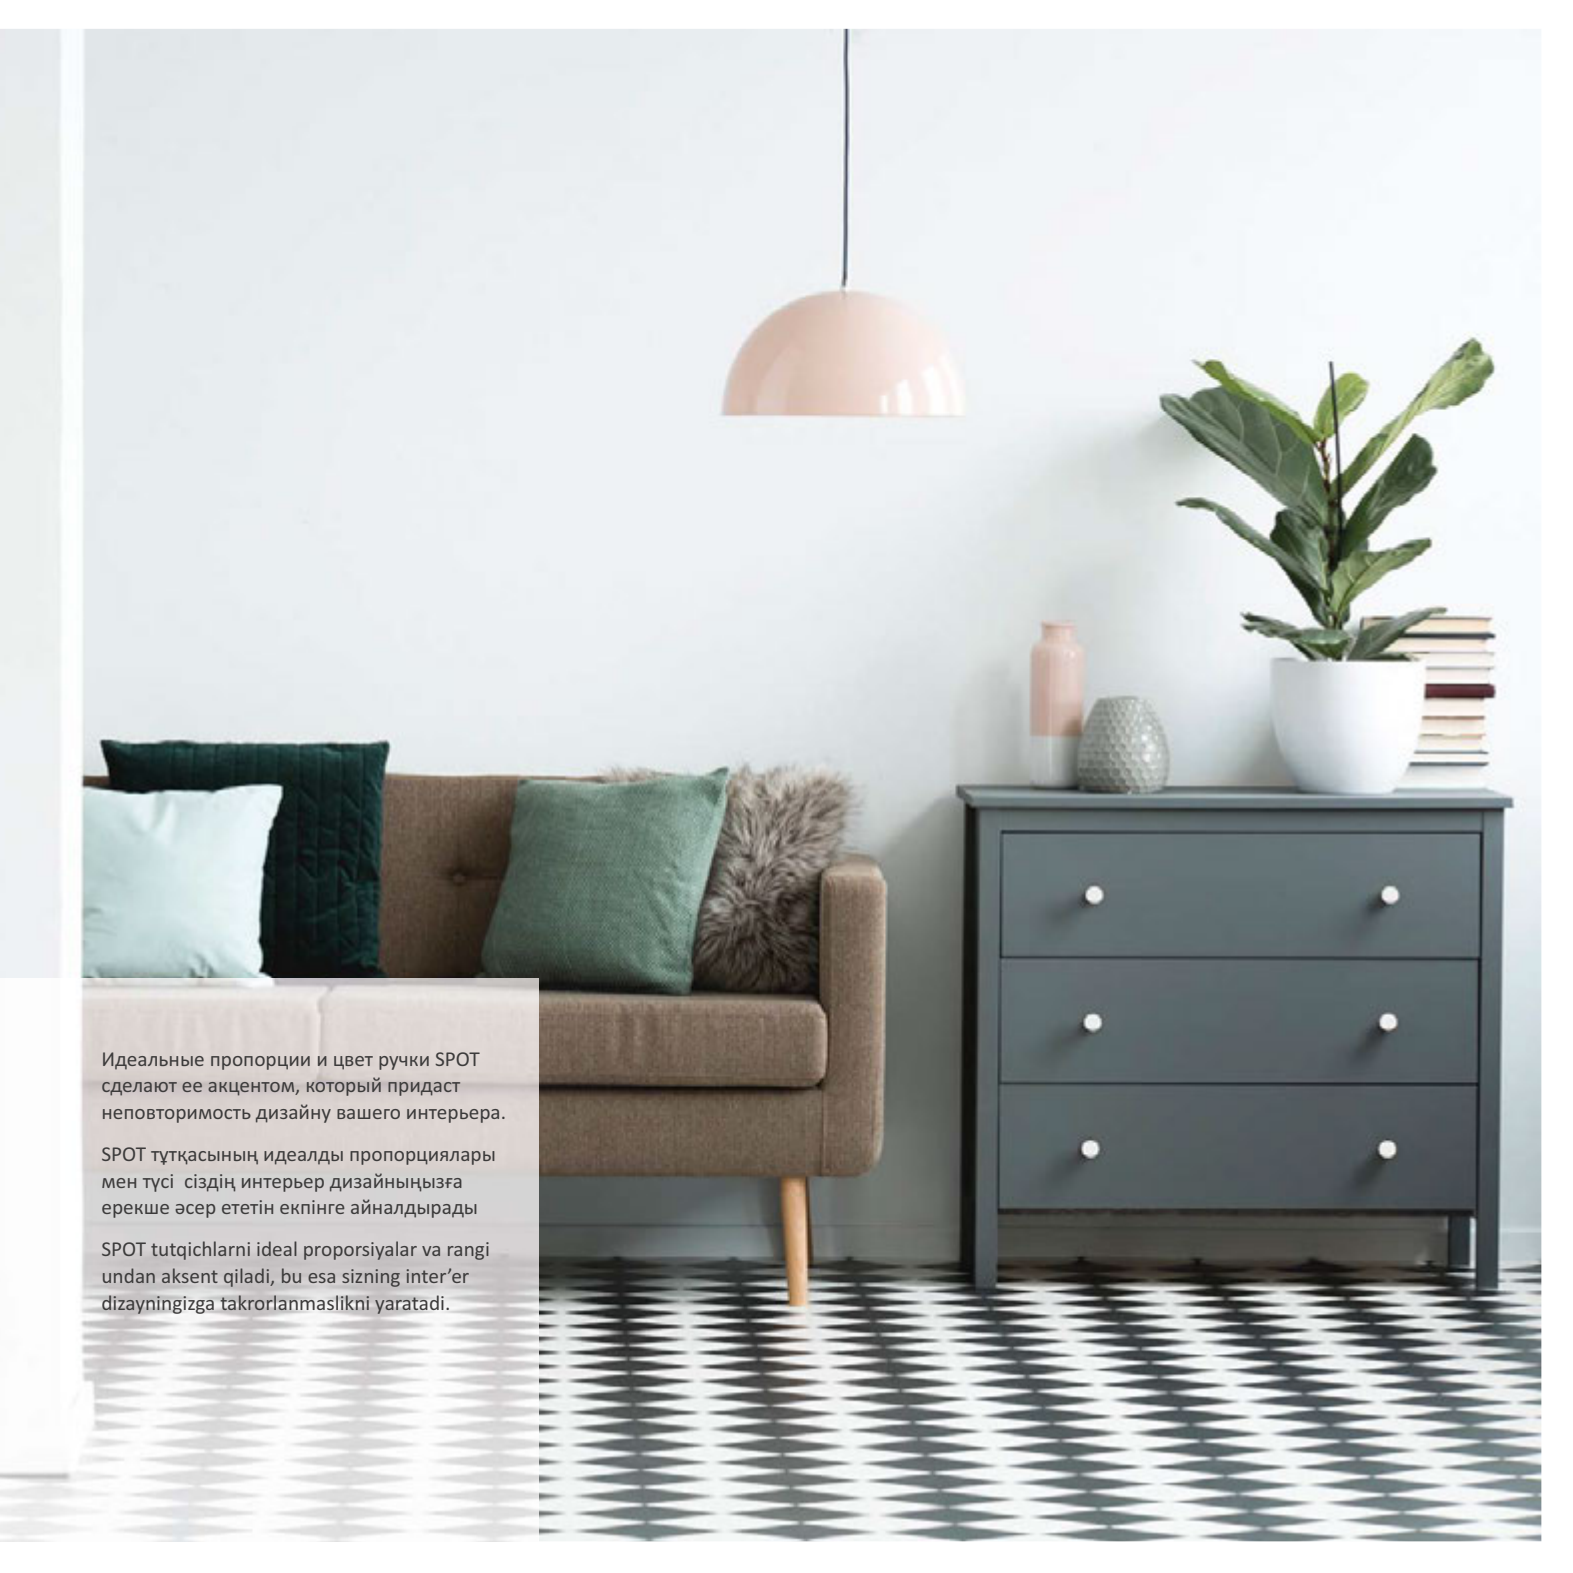

Идеальные пропорции и цвет ручки SPOT сделают ее акцентом, который придаст неповторимость дизайну вашего интерьера.

SPOT тұтқасының идеалды пропорциялары мен түсі сіздің интерьер дизайныңызға ерекше әсер ететін екіпінге айналдырады

SPOT tutqichlarni ideal proporsiyalar va rangi undan aksent qiladi, bu esa sizning inter'er dizayningizga takrorlanmaslikni yaratadi.