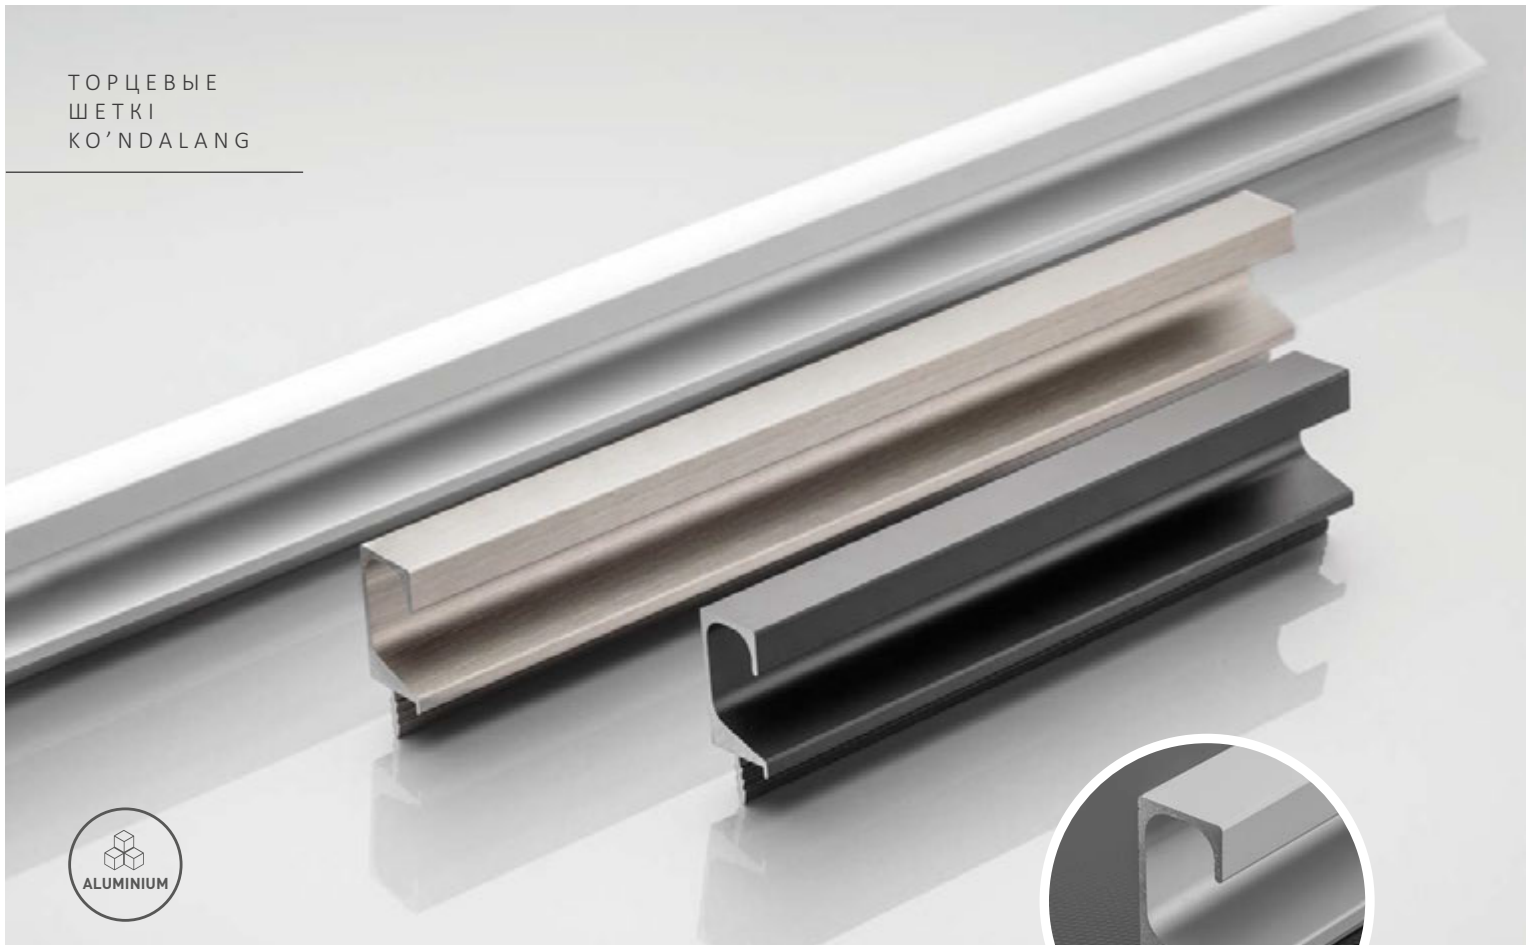

ТОРЦЕВЫЕ
ШЕТКИ
KO'NDALANG