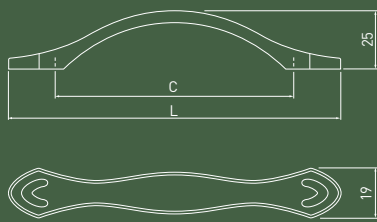

ROYAL tutqichlari sizning mebelingizni bezatadigan zamonaviy aksessuarlardan biridir. Chiziq retro uslubida yaratilganiga qaramay, u zamonaviy tendentsiyalarga amal qiladi.

reggio

piano

genova

PETPO
PETPO
RETRO