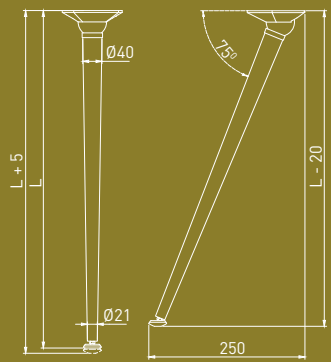

X-LINE

H	хром хром хром	белый Ақ оқ	чёрный қара қоға
720	NM-X-LINE40710-01	NM-X-LINE40710-10	NM-X-LINE40710-20