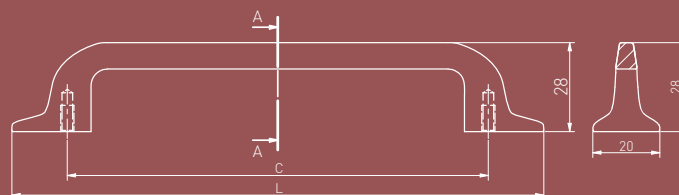

Ручки из коллекции FABRICIO идеально подойдут для любителей классических форм.

FABRICIO топтамасындағы тұтқалар классикалық пішіндерді ұнататындар үшін өте қолайлы.

FABRICIO kolleksiyasidagi tutqichlar, klassik shakillar muxlislari uchun ideal ravishda mos keladi.