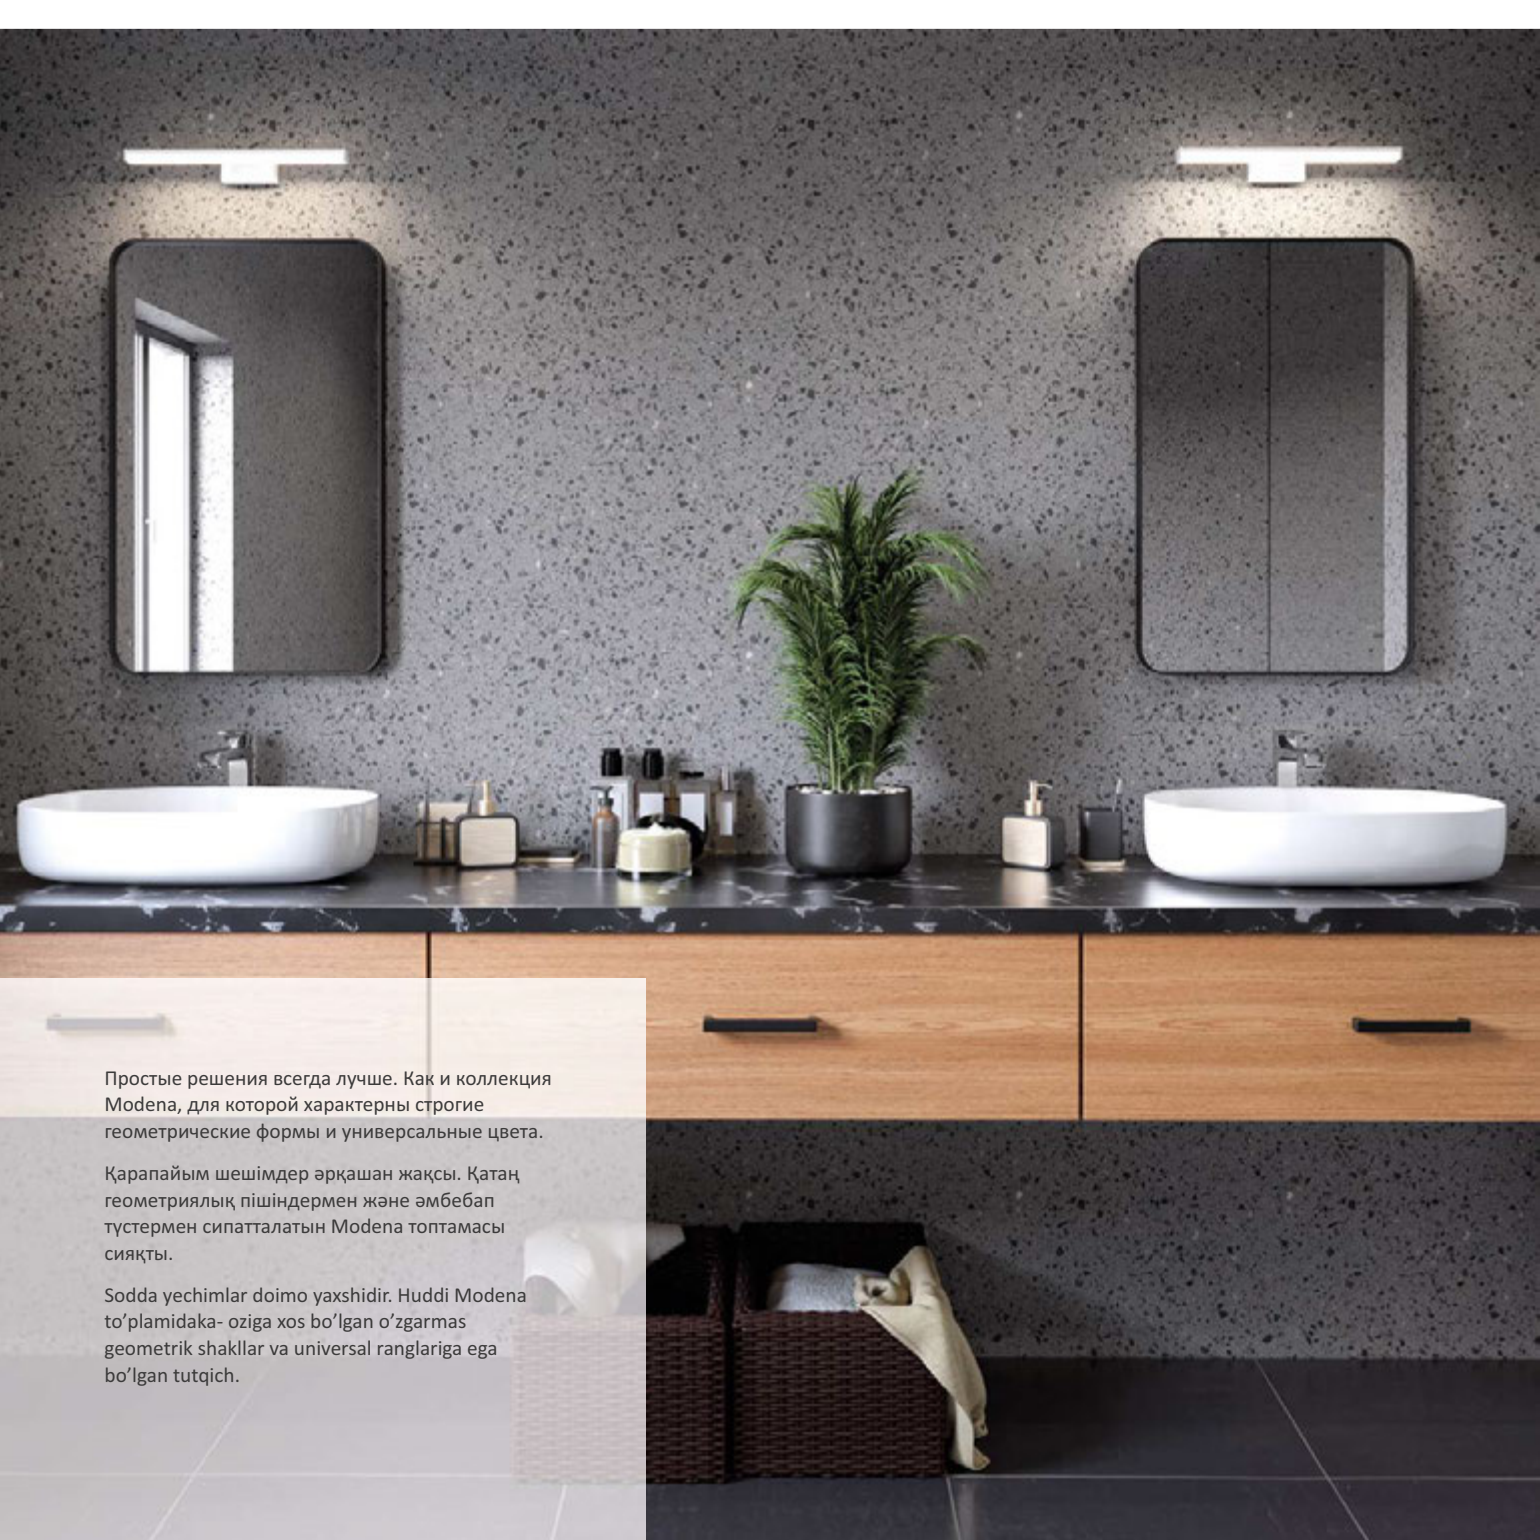

Простые решения всегда лучше. Как и коллекция Modena, для которой характерны строгие геометрические формы и универсальные цвета.

Қарапайым шешімдер әрқашан жақсы. Қатаң геометриялық пішіндермен және әмбебап түстермен сипатталатын Modena топтамасы сияқты.

Sodda yechimlar doimo yaxshidir. Huddi Modena to'plamidaka- oziga xos bo'lgan o'zgarmas geometrik shakllar va universal ranglariga ega bo'lgan tutqich.