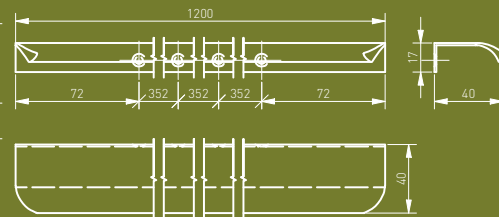

HEXA LONG

C	L	алюминий алюминий alyuminiy	белый матовый ақ күңгірт oq mat	чёрный матовый қара күңгірт qora mat	светлое шлифованное золото жарқын тегістелген алтын och ishlangan oltin
3x352	1200	UA-HEXA-1200-05	UA-HEXA-1200-10M	UA-HEXA-1200-20M	UA-HEXA-1200-22