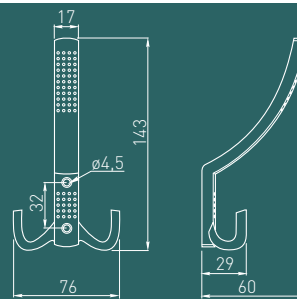

хром хром хром	сатин жез latun	античная латунь антикалық жез antika latun	алюминий алюминий alyuminiy	шлифованная сталь тегістелген Болат ishlangan po'lat	чёрный матовый қара күңгірт qora mat
WZ-A0-K23-01	WZ-A0-K23-02	WZ-A0-K23-04	WZ-A0-K23-05	WZ-A0-K23-06*	WZ-A0-K23-20

*Товар доступен под заказ. / *Өнім тапсырыс бойынша қол жетімді. / *Mahsulot buyurtma asosida mavjud.