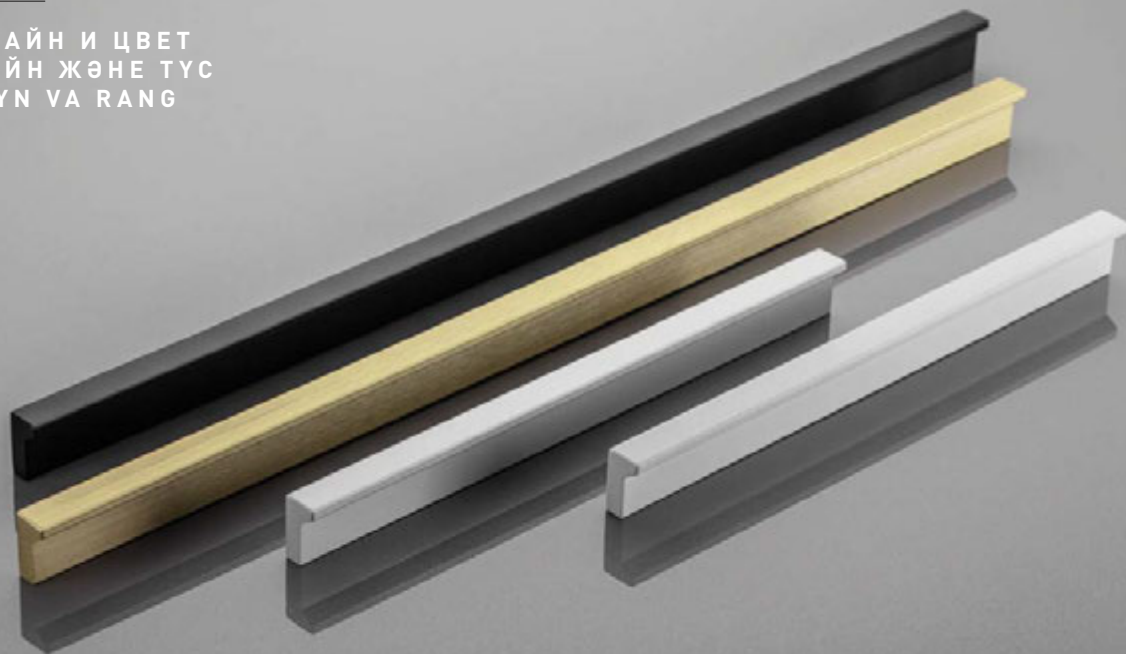

СОВРЕМЕННЫЕ
ЗАМАНАУИ
ZAMONAVIY

НОВЫЙ ДИЗАЙН И ЦВЕТ
ЖАҢА ДИЗАЙН ЖӘНЕ ТҮС
YANGI DIZAYN VA RANG