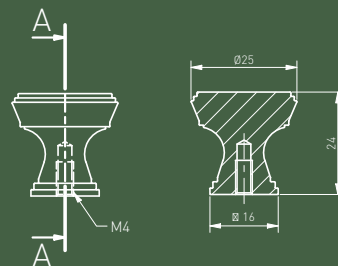

SONET

античное серебро
ежелгі күміс
antiqa kumush

шлифованное золото
тегістелген алтын
parlatilgan oltin

чёрный матовый
қара күңгірт
qora mat

ручка-кнопка
түтқа
tugma-tutqich

GZ-SONET-1-07

GZ-SONET-1-18

GZ-SONET-1-20M