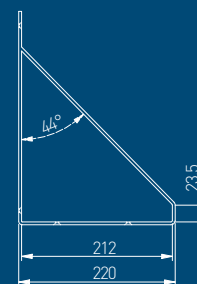

GINO

чёрный қара доға	макс. толщина полки макс. сөренің қалыңдығы javonni maks.qalınligi	макс. ширина полки максималды сөре ені javonni maks.kengligi	макс. нагрузка макс. жүктеме maks.og'irligi
PP-GINO-20M	23,5 mm / мм	209 mm / мм	30 kg / кг