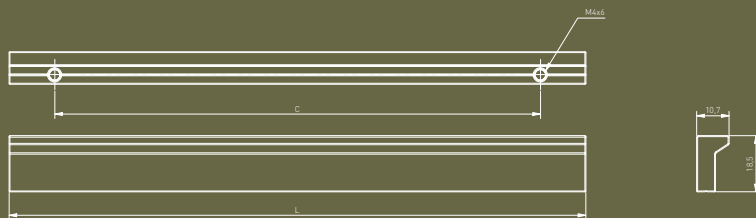

PILLAR

C	L	алюминий алюминий alyuminiy	чёрный матовый қара кунгірт qora mat	белый матовый ақ кунгірт oq mat	светлое шлифованное золото жарқын тегістелген алтын och ishlangan oltin
160	190	UA-PILLAR-160-05	UA-PILLAR-160-20M	UA-PILLAR-160-10M	UA-PILLAR-160-22
320	360	UA-PILLAR-320-05	UA-PILLAR-320-20M	UA-PILLAR-320-10M	UA-PILLAR-320-22