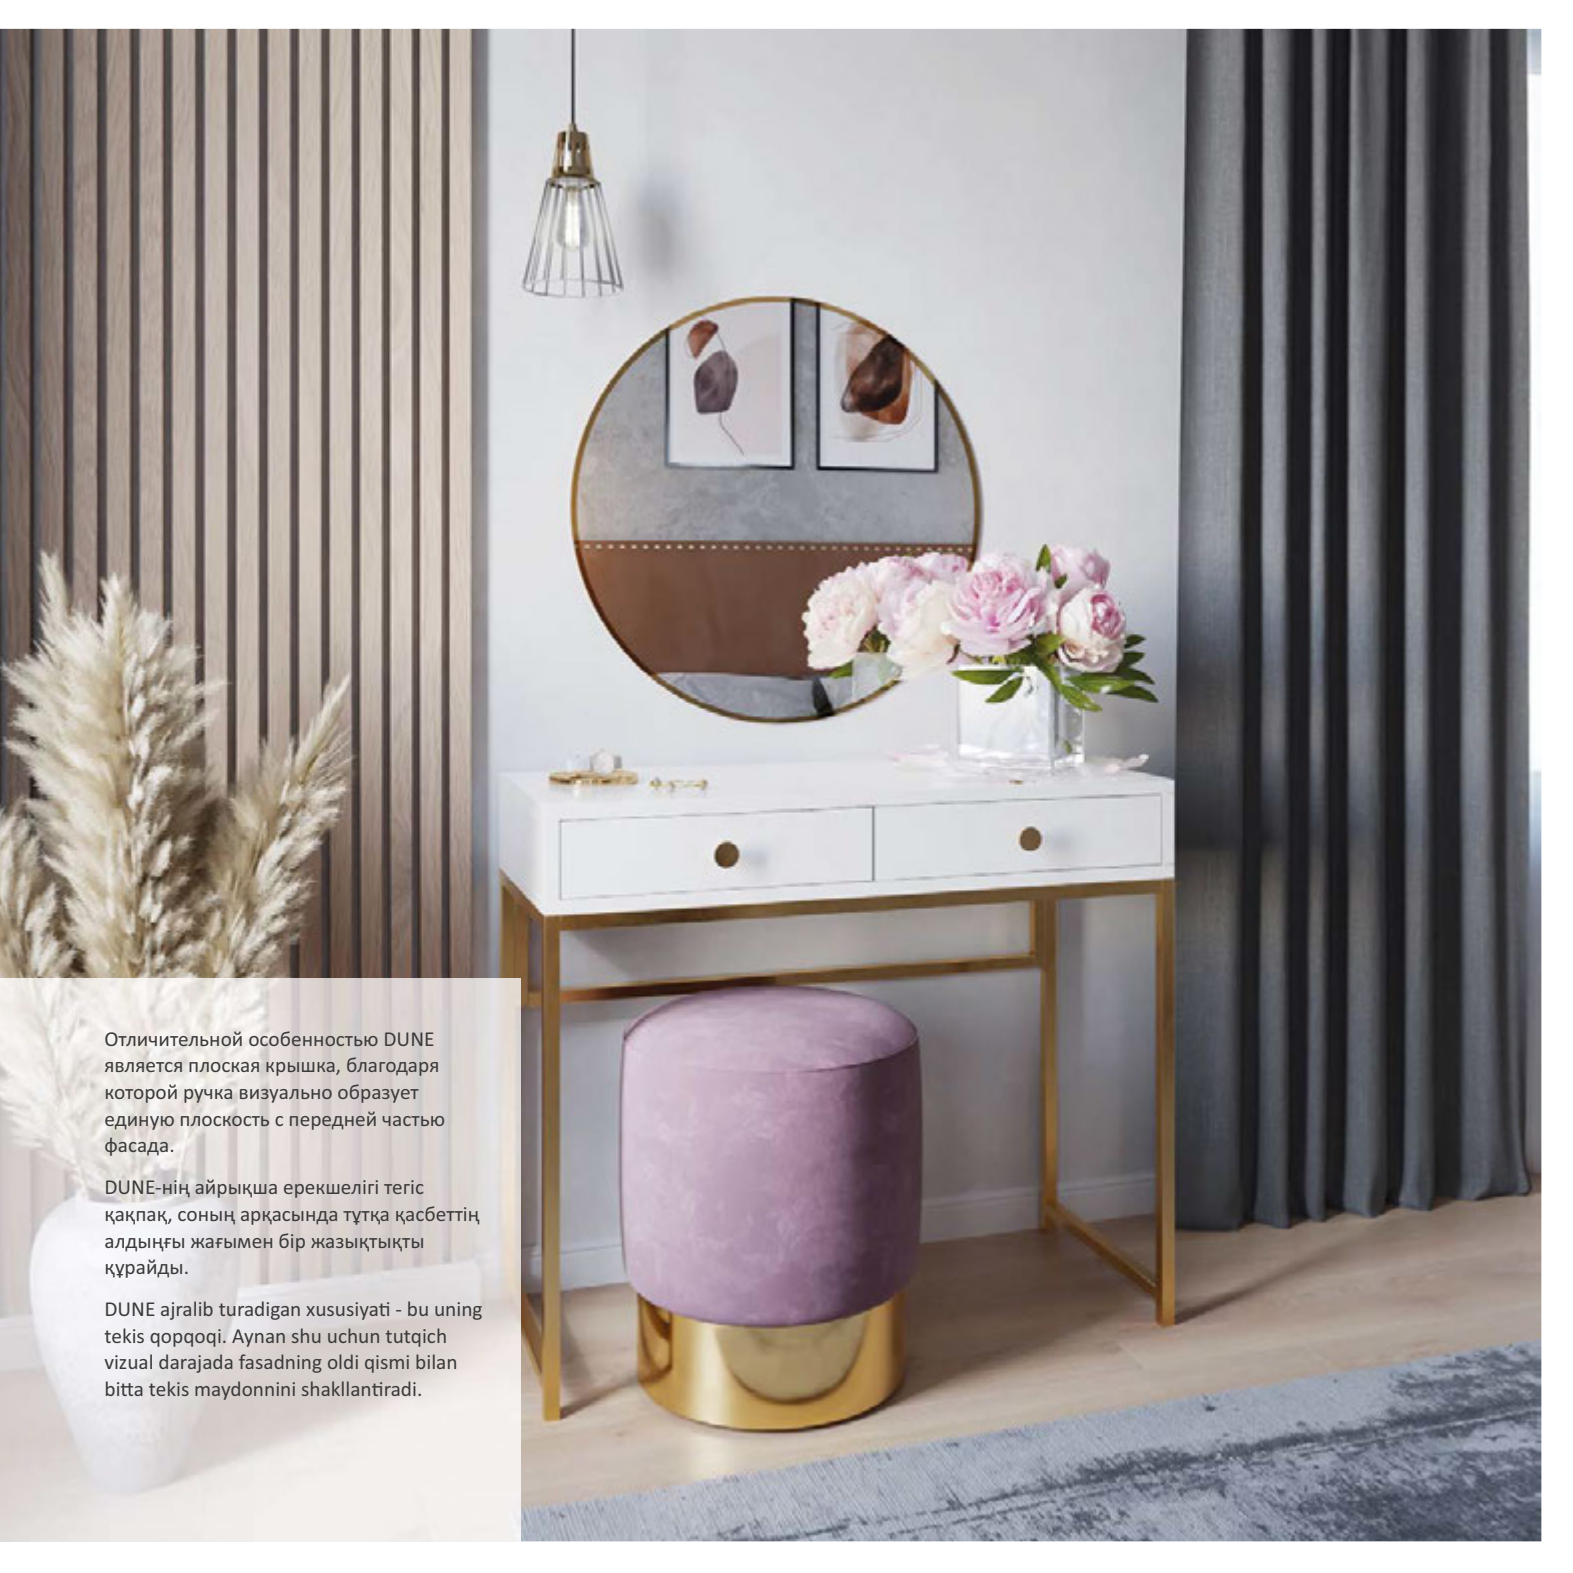

Отличительной особенностью DUNE является плоская крышка, благодаря которой ручка визуально образует единую плоскость с передней частью фасада.

DUNE-нің айрықша ерекшелігі тегіс қақпақ, соның арқасында тұтқа қасбеттің алдыңғы жағымен бір жазықтықты құрайды.

DUNE ajralib turadigan xususiyati - bu uning tekis qopqoqi. Aynan shu uchun tutqich vizual darajada fasadning oldi qismi bilan bitta tekis maydonni shakllantiradi.