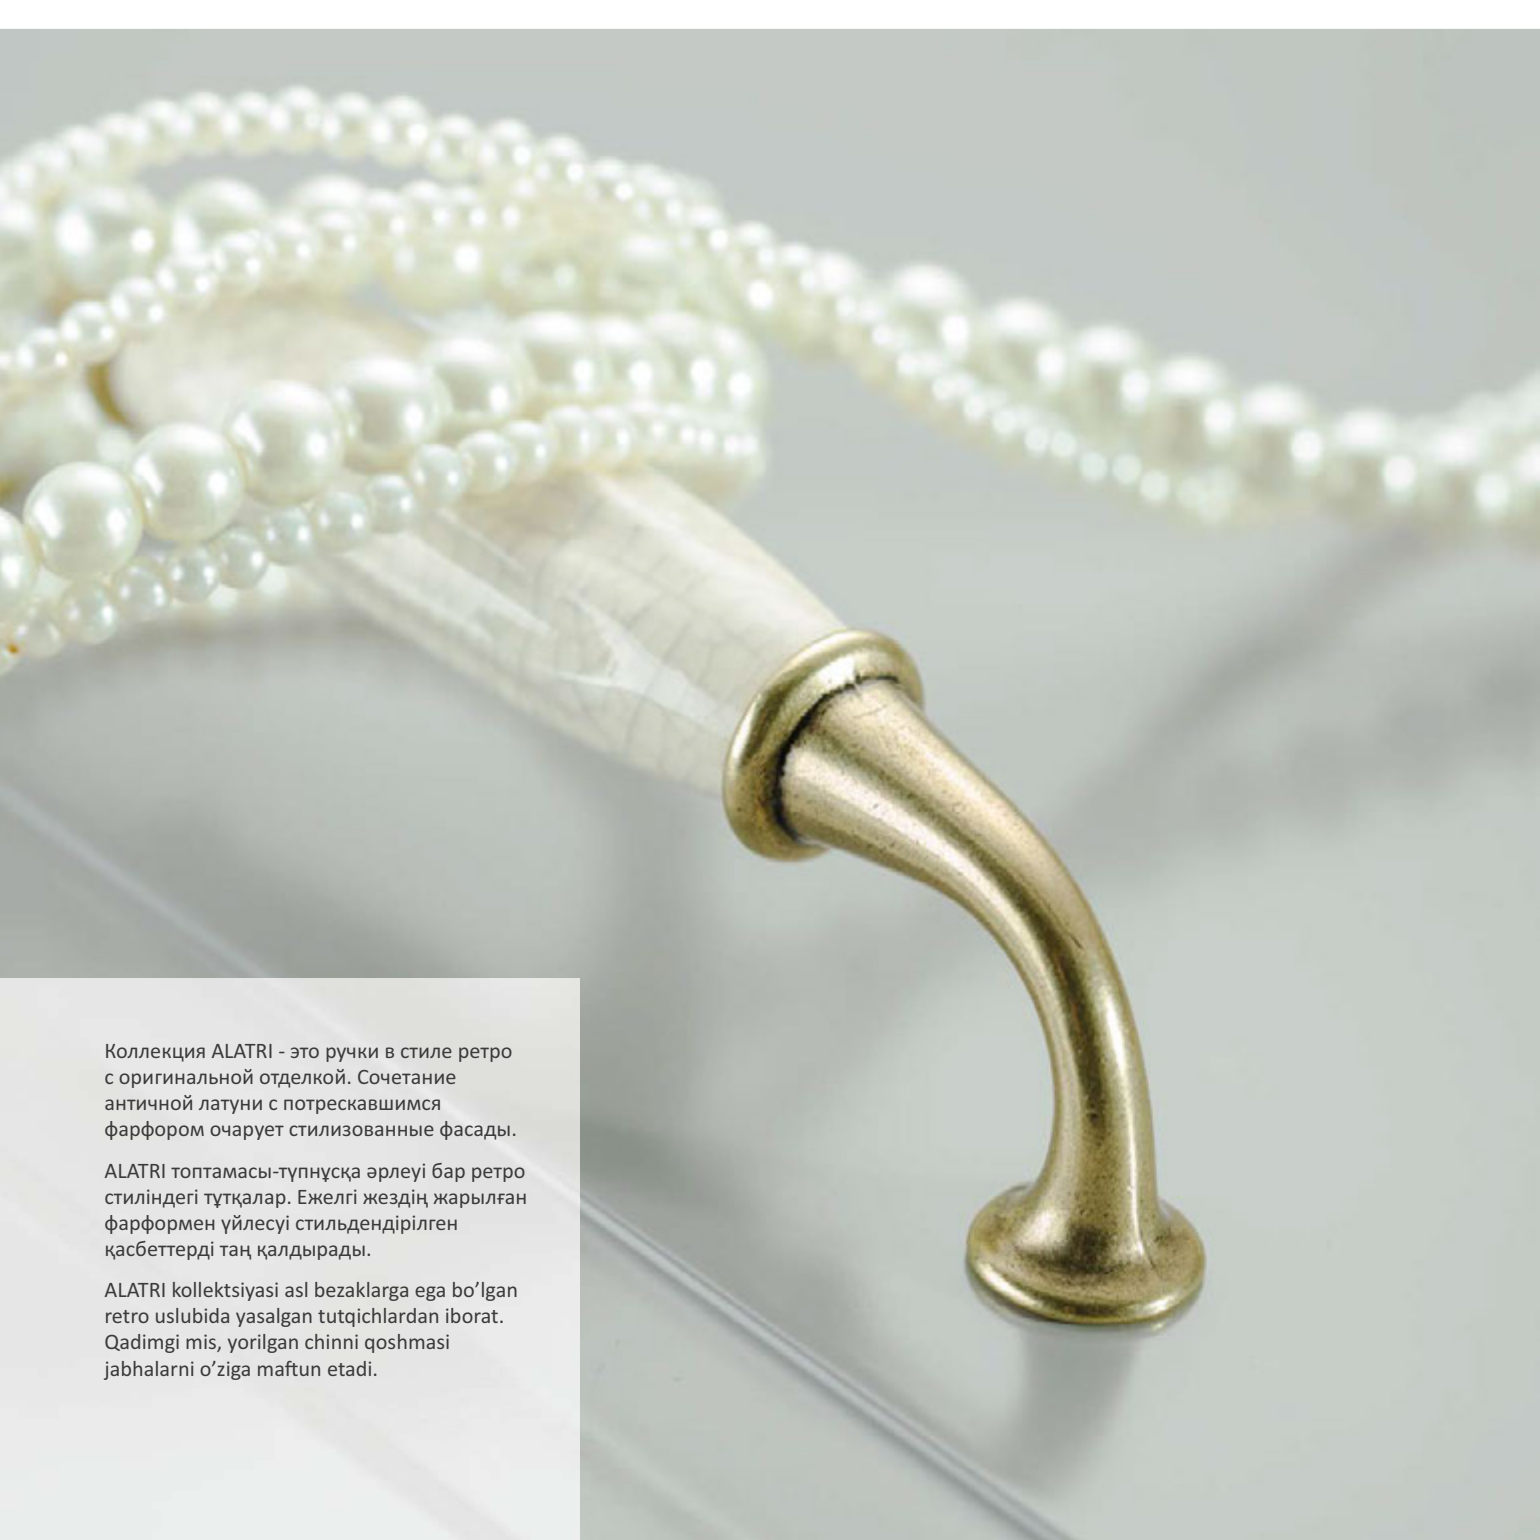

Коллекция ALATRI - это ручки в стиле ретро с оригинальной отделкой. Сочетание античной латуни с потрескавшимся фарфором очарует стилизованные фасады.

ALATRI топтамасы-түпнұсқа әрлеуі бар ретро стиліндегі тұтқалар. Ежелгі жездің жарылған фарформен үйлесуі стильдендірілген қасбеттерді таң қалдырады.

ALATRI kolleksiyasi asl bezaklarga ega bo'lgan retro uslubida yasalgan tutqichlardan iborat. Qadimgi mis, yorilgan chinni qoshmasi jabhalarni o'ziga maftun etadi.