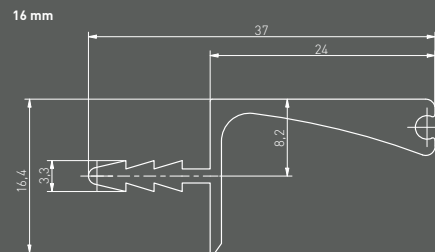

VELLO

Профиль торцевой
Шеткі Профиль
Yakuniy profil

L	алюминий алюминий alyuminiy	чёрный матовый қара күңгірт qora mat	белый Ақ oq	золото алтын oltin	
для резки кесу үшін	3000/16	PA-VELLO-WN3M16-05	PA-VELLO-WN3M16-20M	PA-VELLO-WN3M16-10	PA-VELLO-WN3M16-21
kesish uchun	3000/19	PA-VELLO-WN3M18-05	PA-VELLO-WN3M18-20M	PA-VELLO-WN3M18-10	PA-VELLO-WN3M18-21