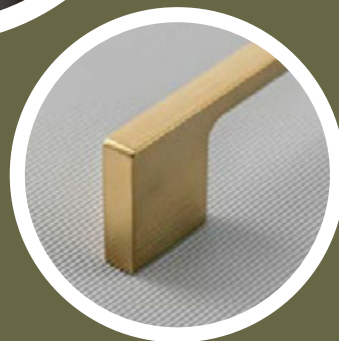

СОВРЕМЕННЫЕ ЗАМАНАУИ ZAMONAVIY

Современные ручки – это линия, которая была разработана с учетом простых форм. Как правило, они лишены декоративных элементов, а их неоспоримый шарм обусловлен изящным незамысловатым дизайном. Современные ручки отлично преуспевают в индустриальных интерьерах, минимализме, но и хорошо смотрятся в сочетании с классикой – их универсальная гибкость обусловлена простотой.

Заманауи тұтқалар – бұл қарапайым пішіндерді ескере отырып жасалған желі. Әдетте, олар сәндік элементтерден айырылған және олардың сөзсіз сүйкімділігі талғампаз, қарапайым дизайнға байланысты. Заманауи тұтқалар өнеркәсіптік интерьерлерде, минимализмде жақсы жұмыс істейді, сонымен қатар классикамен үйлескенде жақсы көрінеді – олардың әмбебап икемділігі қарапайымдылыққа байланысты.

Zamonaviy tutqichlar oddiy shakllarni hisobga olgan holda ishlab chiqilgan. Ular odatda dekorativ elementlardan mahrum bo'lib, ularning inkor etib bo'lmaydigan jozibasi nafis, murakkab bo'lmagan dizayndan kelib chiqadi. Zamonaviy tutqichlar sanoat interyerlarida va minimalizmde yaxshi ishlaydi, lekin klassika bilan birgaham birgalikda yaxshi ko'rinadi.