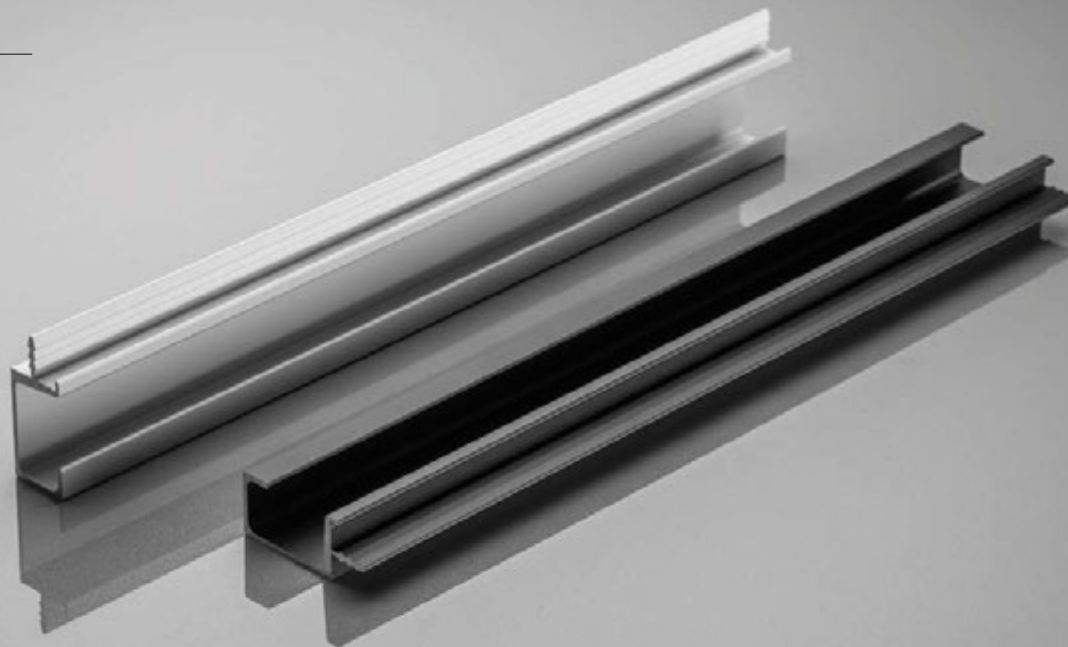

ТОРЦЕВЫЕ
ШЕТКИ
KO'NDALANG

NEW