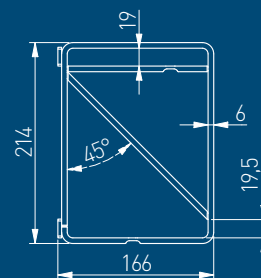

ROD

чёрный қара қоға	макс. толщина полки макс. сөренің қалыңдығы javonni maks.qalinligi	макс. ширина полки максималды сөре ені javonni maks.kengligi	макс. нагрузка макс. жүктеме maks.og'irligi
PP-ROD-20M	12 lub 18 mm 12 or 18 mm 12 или 18 мм	12 x 149 mm lub 18 x 138 mm 12 x 149 mm or 18 x 138 mm 12 x 149 мм или 18 x 138 мм	20 kg / кг