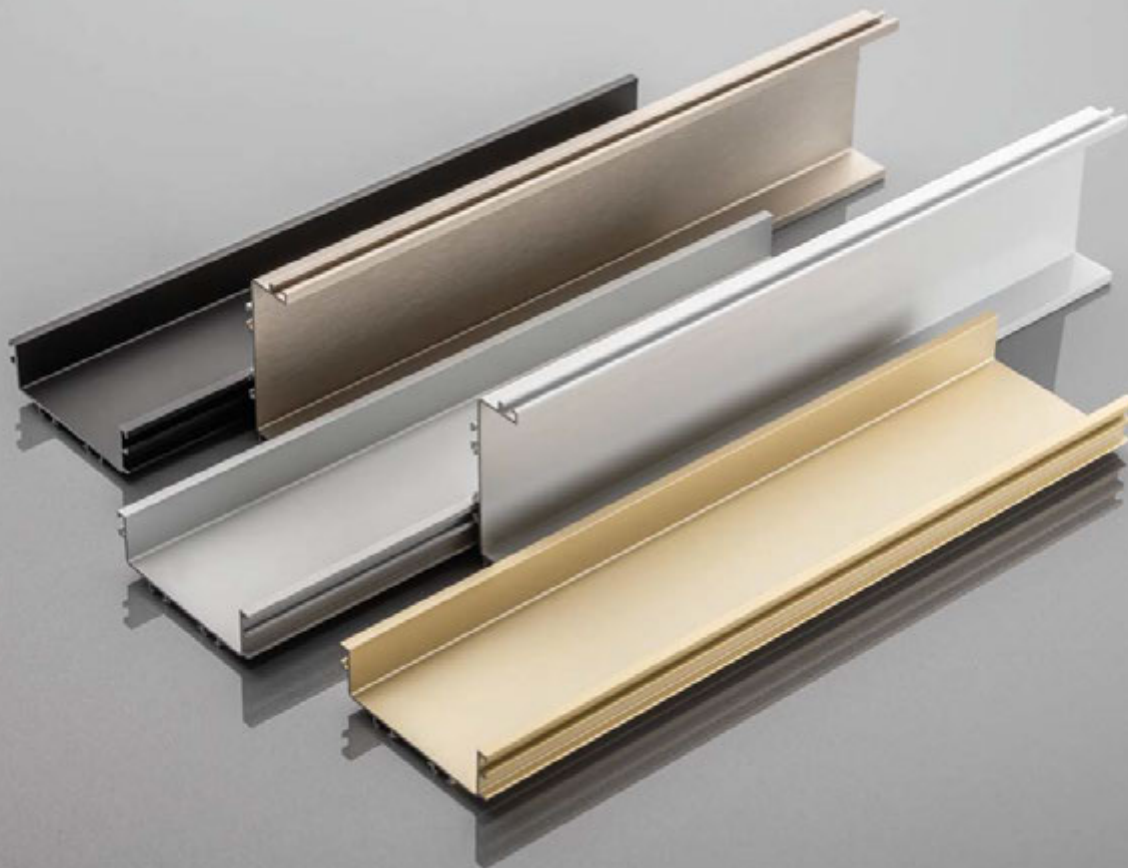

VELLO C

Горизрнтальный профиль
Көлденең профиль
Gorizontal profil

	L	алюминий алюминий alyuminiy	шлифованная сталь тегістелген Болат ishlangan po'lat	белый Ақ oq	чёрный матовый қара күңгірт qora mat	золото алтын oltin
для резки кесу үшін	3000	PA-VELLO-C3M-05	PA-VELLO-C3M-06	PA-VELLO-C3M-10	PA-VELLO-C3M-20M	-
kesish uchun	4100	PA-VELLO-C4M-05	PA-VELLO-C4M-06	PA-VELLO-C4M-10	PA-VELLO-C4M-20M	PA-VELLO-C4M-21