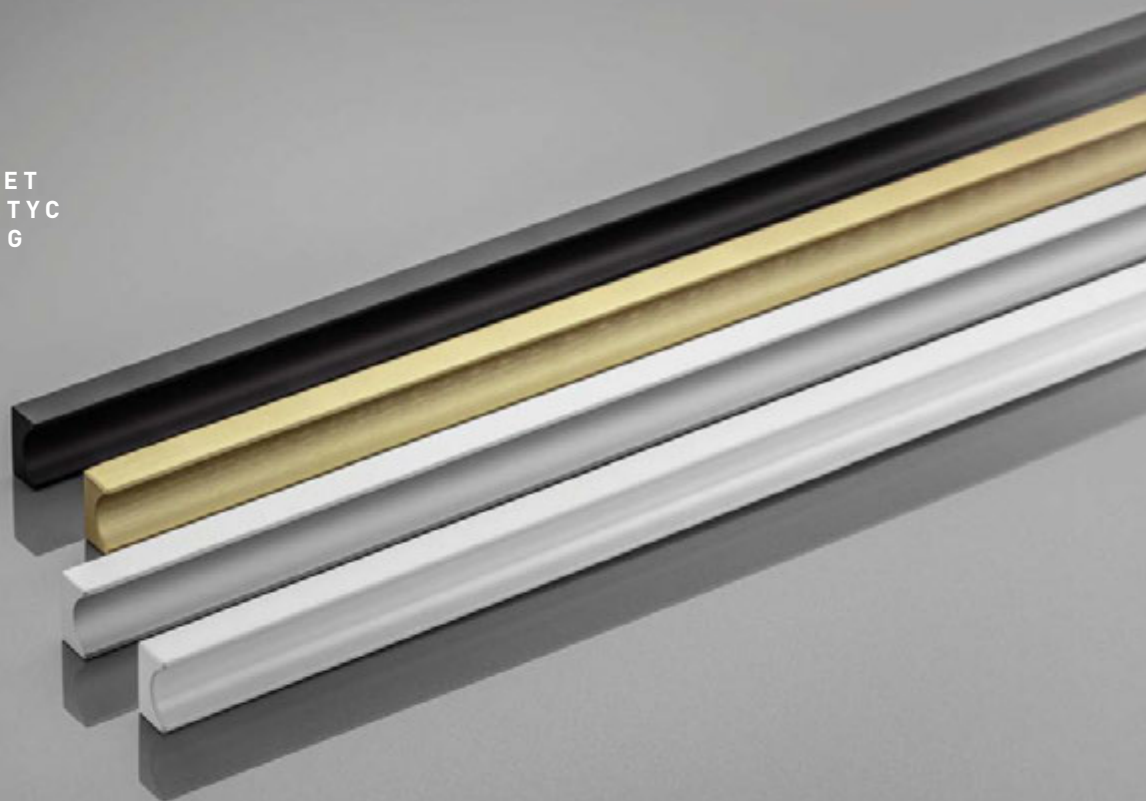

ДЛИННЫЕ
ҰЗЫН
UZOQ

НОВЫЙ ДИЗАЙН И ЦВЕТ
ЖАҢА ДИЗАЙН ЖӘНЕ ТҮС
YANGI DIZAYN VA RANG