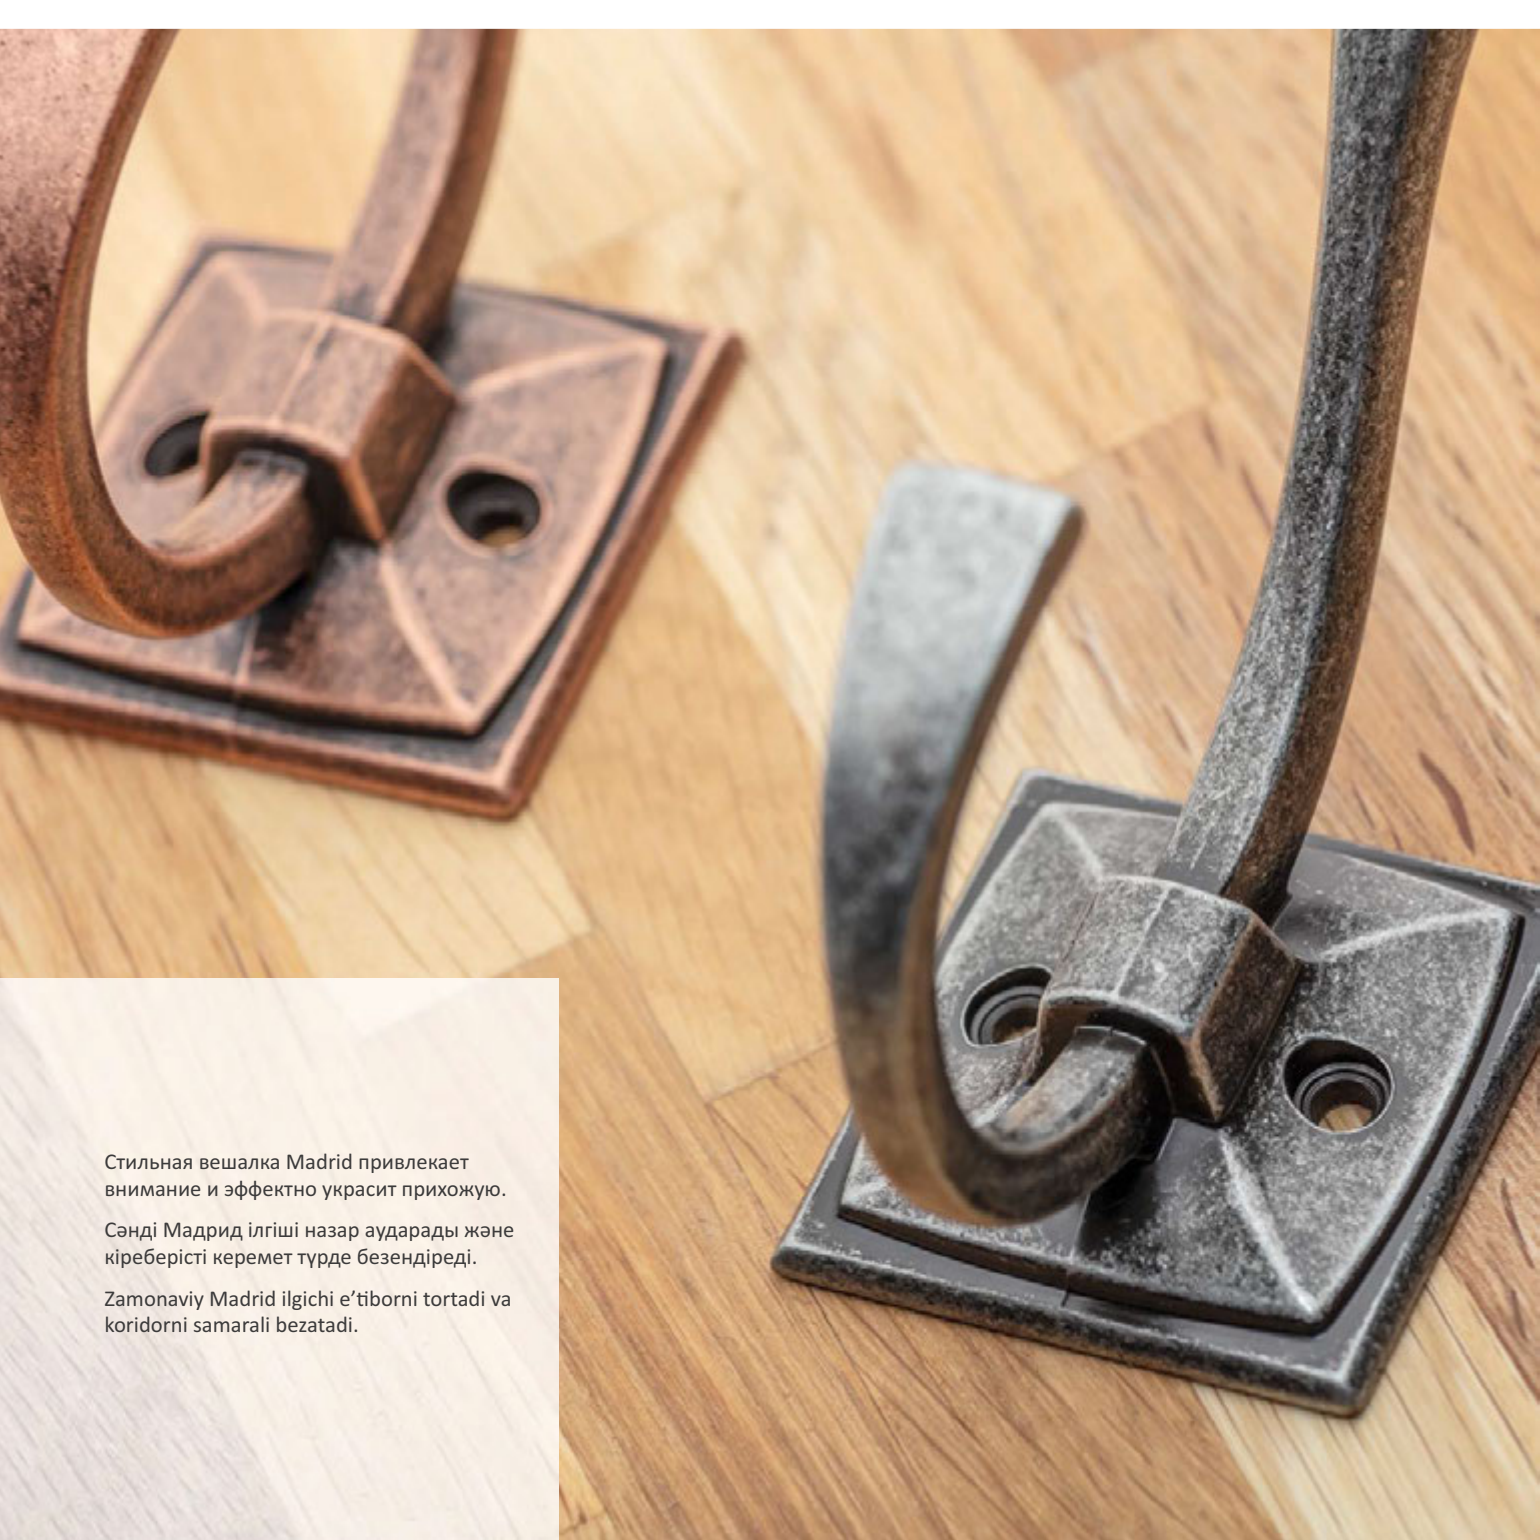

Стильная вешалка Madrid привлекает внимание и эффектно украсит прихожую.

Сәнді Мадрид ілгіші назар аударарды және кіреберісті керемет түрде безендіреді.

Zamonaviy Madrid ilgichi e'tiborni tortadi va koridorni samarali bezatadi.