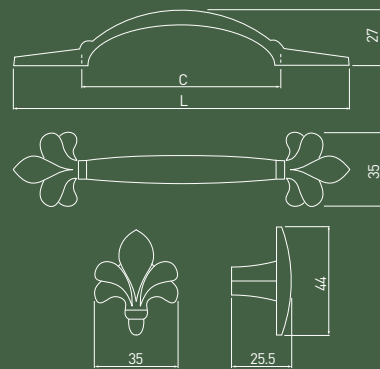

ROYAL tutqichlari sizning mebelingizni bezatadigan zamonaviy aksessuarlardan biridir. Chiziq retro uslubida yaratilganiga qaramay, u zamonaviy tendentsiyalarga amal qiladi.

reggio

piano

genova

PETPO
PETPO
RETRO