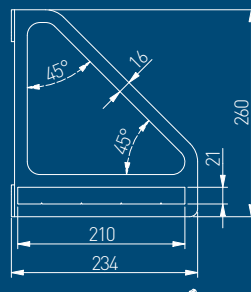

INGRID

чёрный қара қоға	макс. толщина полки макс. сөренің қалыңдығы javonni maks.qal'lnligi	макс. ширина полки максималды сөре ені javonni maks.kengligi	макс. нагрузка макс. жүктеме maks.og'irligi
PP-INGRID-20M	20 mm / мм	209 mm / мм	20 kg / кг