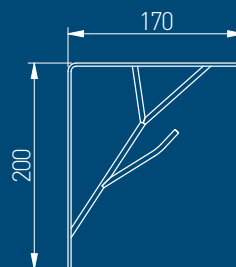

TREE

чёрный қара qora	макс. толщина полки макс. сөренің қалыңдығы javonni maks.qalınligi	макс. ширина полки максималды сөре ені javonni maks.kengligi	макс. нагрузка макс. жүктеме maks.og'irligi
PP-TREE-20M	-	-	20 kg / кг