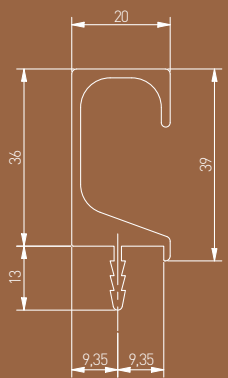

PROFIL C

C	L	алюминий алюминий alyuminiy	чёрный матовый қара күңгірт qora mat	шлифованная сталь тегістелген Болат ishlangan po'lat
для резки кесу үшін kesish uchun	3500	PA-0242-35-50	PA-0242-35-50-20M	PA-0242-35-50-06