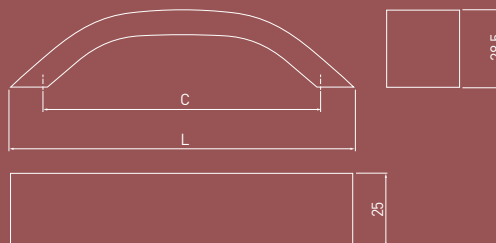

Yumshoq chiziqli, oddiy va yahshi tanlangan tutqich. Bu idora va yashash xonasida joylashgan mebellar jabhalarini ajoyib tugalishi.

КЛАССИЧЕСКИЕ
КЛАССИКАЛЫҚ
KLASSIK

UA — 337

C	L	алюминий алюминий aluminium	чёрный матовый қара күңгірт qora mat
96	116	UA-00-337096	UA-00-337096-20M
128	146	UA-00-337128	UA-00-337128-20M
160	180	UA-00-337160	UA-00-337160-20M
192	212	UA-00-337192	UA-00-337192-20M
224	244	UA-00-337224	UA-00-337224-20M
256	275	UA-00-337256	UA-00-337256-20M
320	340	UA-00-337320	UA-00-337320-20M