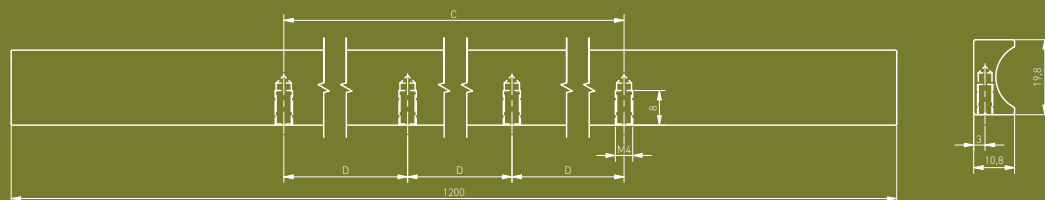

Длинная ручка GROOVE LONG специально разработана для традиционного открывания высоких и широких фасадов. Она отличается тонкостью, что придает ей элегантный вид и делает привлекательным элементом дизайна в интерьере.