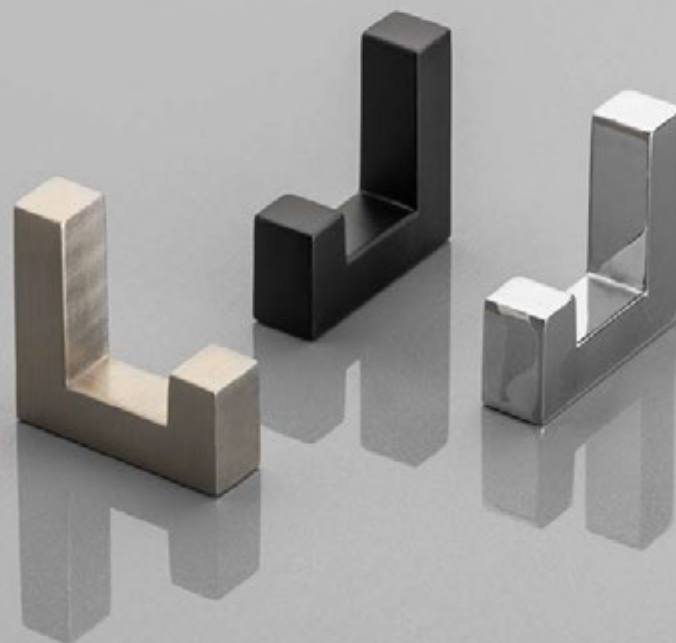

КРЮЧКИ
ІЛГЕКТЕР
ILGAKLAR