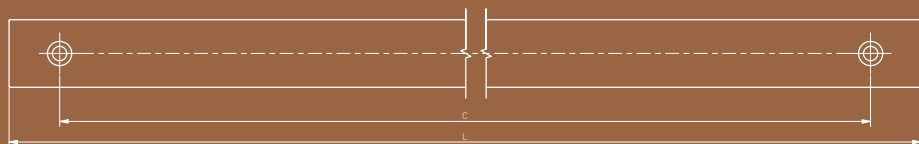

TREX-CROSS

C	L	чёрный матовый қара кунгірт qora mat	белый матовый ақ кунгірт oq mat	светлое шлифованное золото жарқын тегістелген алтын och ishlangan oltin
32	50	UA-TREX-CROSS-32-20M	UA-TREX-CROSS-32-10M	UA-TREX-CROSS-32-22
320	350	UA-TREX-CROSS-320-20M	UA-TREX-CROSS-320-10M	UA-TREX-CROSS-320-22