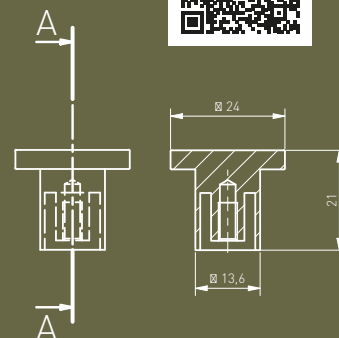

SPOT

	NEW		NEW		
	латунь жез latun	шлифованная сталь тегістелген Болат ishlangan po'lat	белый матовый ақ күңгірт oq mat	шлифованное золото тегістелген алтын parlatilgan oltin	чёрный матовый қара күңгірт qora mat
ручка-кнопка түтқа tugma-tutqich	GZ-SPOT-1-03	GZ-SPOT-1-06	GZ-SPOT-1-10M	GZ-SPOT-1-18	GZ-SPOT-1-20M