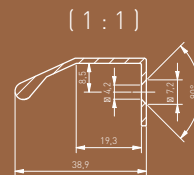

ТОРЦЕВЫЕ
ШЕТКИ
KO'NDALANG

НОВЫЙ ДИЗАЙН И ЦВЕТ
ЖАҢА ДИЗАЙН ЖӘНЕ ТҮС
YANGI DIZAYN VA RANG

TREX-CROSS

C	L	чёрный матовый қара кунгірт qora mat	белый матовый ақ кунгірт oq mat	светлое шлифованное золото жарқын тегістелген алтын och ishlangan oltin
32	50	UA-TREX-CROSS-32-20M	UA-TREX-CROSS-32-10M	UA-TREX-CROSS-32-22
320	350	UA-TREX-CROSS-320-20M	UA-TREX-CROSS-320-10M	UA-TREX-CROSS-320-22