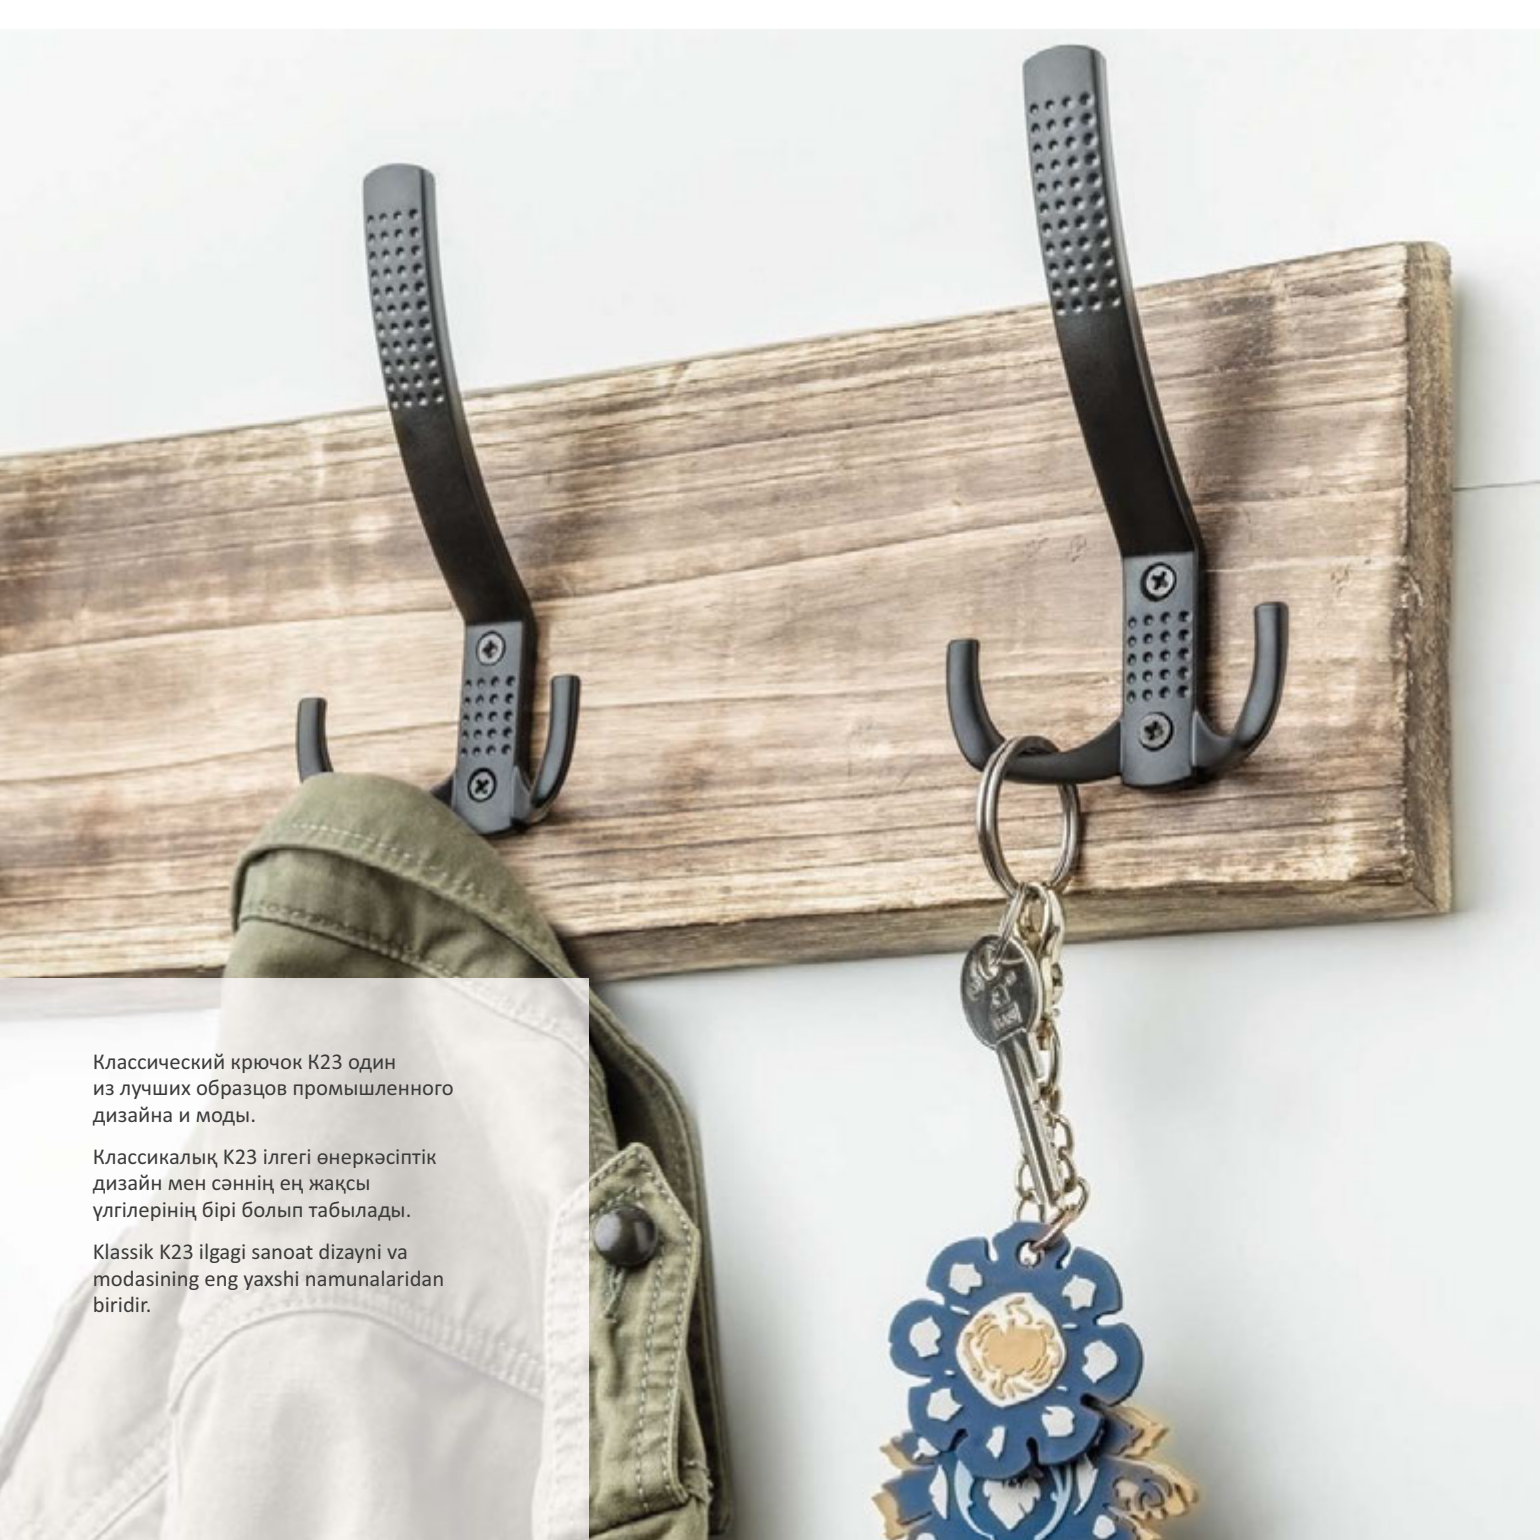

*Товар доступен под заказ. / *Өнім тапсырыс бойынша қол жетімді. / *Mahsulot buyurtma asosida mavjud.

Классический крючок K23 один из лучших образцов промышленного дизайна и моды.

Классикалық K23 ілгегі өнеркәсіптік дизайн мен сәннің ең жақсы үлгілерінің бірі болып табылады.