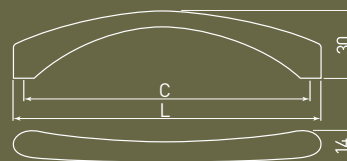

CLEO

C	L	хром хром xrom	алюминий алюминий alyuminiy	шлифованная сталь тегистелген Болат ishlangan po'lat
128	137	UZ-CLEO-128-01	UZ-CLEO-128-05	UZ-CLEO-128-06
160	169	UZ-CLEO-160-01	UZ-CLEO-160-05	UZ-CLEO-160-06
192	201	UZ-CLEO-192-01	UZ-CLEO-192-05	UZ-CLEO-192-06