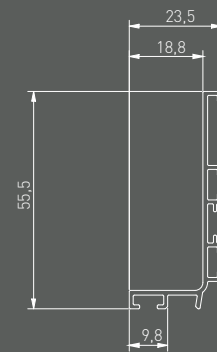

VELLO L

Горизрнтальный профиль
Көлденең профиль
Gorizontal profil

	L	алюминий алюминий alyuminiy	шлифованная сталь тегістелген Болат ishlangan po'lat	белый Ақ oq	чёрный матовый қара күңгірт qora mat	золото алтын oltin
для резки кесу үшін	3000	PA-VELLO-L3M-05	PA-VELLO-L3M-06	PA-VELLO-L3M-10	PA-VELLO-L3M-20M	-
kesish uchun	4100	PA-VELLO-L4M-05	PA-VELLO-L4M-06	PA-VELLO-L4M-10	PA-VELLO-L4M-20M	PA-VELLO-L4M-21