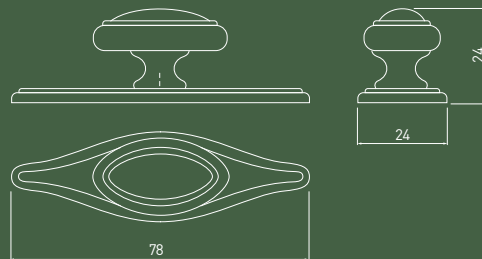

GZ-1152

античная латунь
антикалық жез
antika latun

ручка-кнопка
түтқа
tugma-tutqich

GZ-WP1152-04*

*Товар доступен под заказ. / *Өнім тапсырыс бойынша қол жетімді. / *Mahsulot buyurtma asosida mavjud.