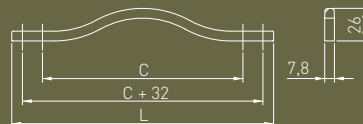

C	L	хром хром хром	алюминий алюминий aluminium	античное серебро ежелгі күміс antiqa kumush	чёрный хром қара хром qora xrom	золотая латунь алтын жез oltin mis	чёрный матовый қара кунгірт qora mat
160	210	UZ-VITO-160-01	UZ-VITO-160-05	UZ-VITO-160-07	UZ-VITO-160-12	UZ-VITO-160-16	UZ-VITO-160-20M
288	338	UZ-VITO-288-01	UZ-VITO-288-05	UZ-VITO-288-07	UZ-VITO-288-12	UZ-VITO-288-16	UZ-VITO-288-20M