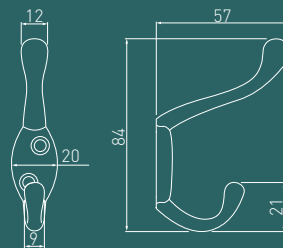

КРЮЧКИ
ІЛГЕКТЕР
ILGAKLAR

MALAGA B0

хром	сатин	алюминий	чёрный матовый
хром	жез	алюминий	қара кунгірт
хром	latun	alyuminiy	qora mat
WA-MALAG-B0-01	WA-MALAG-B0-02	WA-MALAG-B0-05	WA-MALAG-B0-20