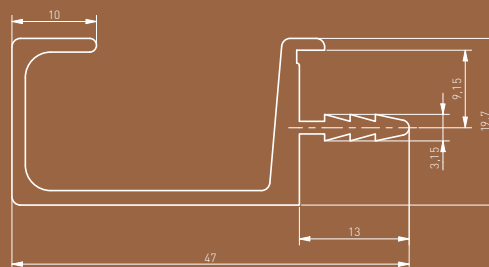

PROFIL FIRM C

C	L	алюминий алюминий aluminium	чёрный матовый қара күңгірт qora mat
для резки кесу үшін kesish uchun	3500	PA-FIRM-C3500-05	PA-FIRM-C3500-20M