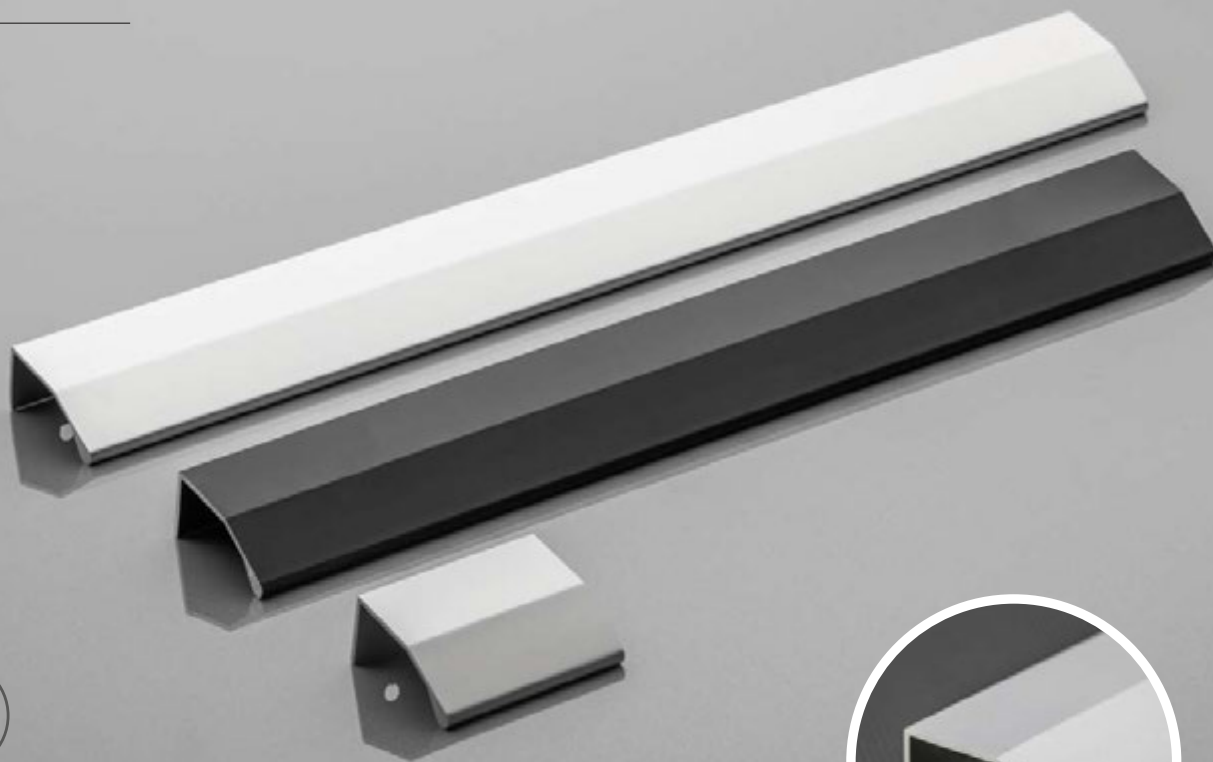

ТОРЦЕВЫЕ
ШЕТКИ
KO'NDALANG