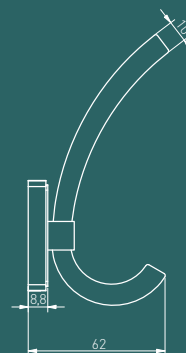

КРЮЧКИ
ІЛГЕКТЕР
ILGAKLAR

CAPITAL

шлифованное золото
тегістелген алтын
parlatilgan oltin

WZ-CAPITAL-18

чёрный матовый
қара кунгірт
qora mat

WZ-CAPITAL-20M