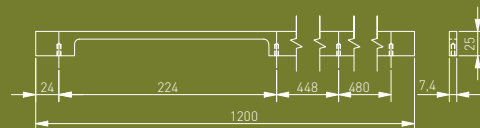

EXTEND

C	L	белый матовый ақ кунгірт oq mat	светлое шлифованное золото жарқын тегістелген алтын och ishlangan oltin	чёрный матовый қара кунгірт qora mat
224/448/480	1200	UA-EXTEND-1200-10M	UA-EXTEND-1200-22	UA-EXTEND-1200-20M