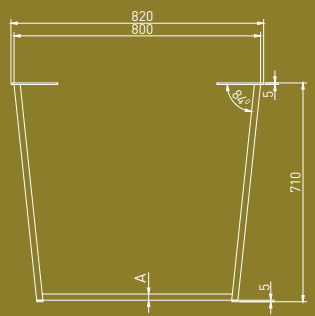

INDUSTRIA T

A (mm)	чёрный матовый кара қуңгірт qora mat
20	NM-INDUSTRIA-T20-20M
40	NM-INDUSTRIA-T40-20M