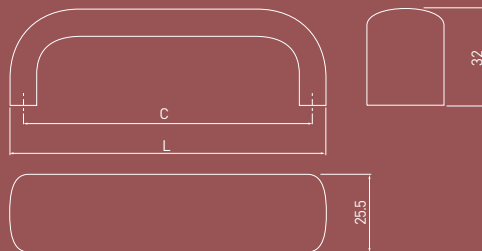

Универсальная ручка с мягко закругленной линией. Она отлично сочетается с фасадами кухни, гостиной и офиса.

Жұмсақ домалақ желісі бар әмбебап тұтқа. Бұл ас үйдің, қонақ бөлменің және кеңсенің қасбеттерімен тамаша үйлеседі.