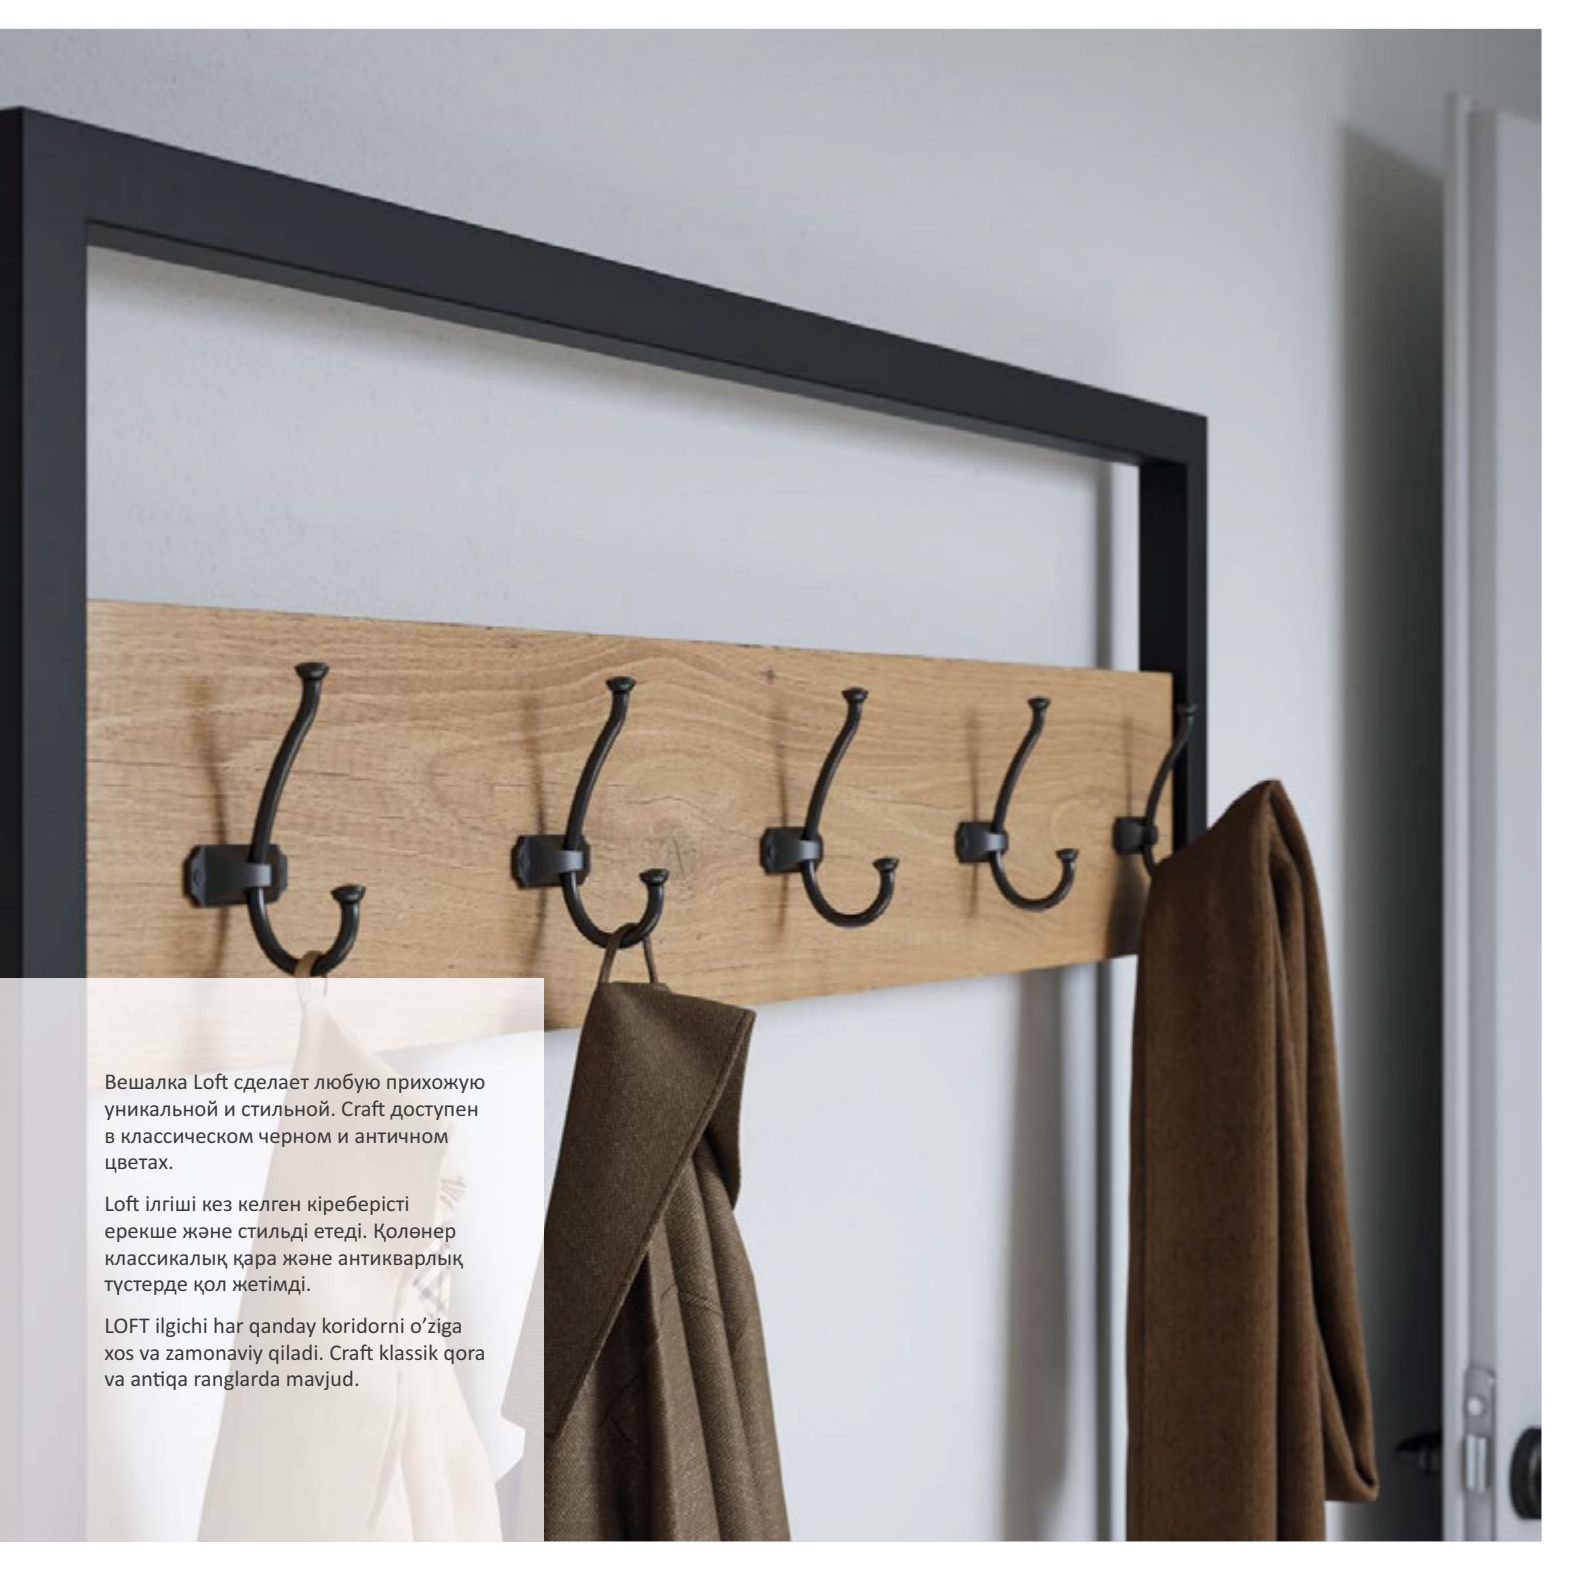

WZ-CRAFT-20M

Вешалка Loft сделает любую прихожую уникальной и стильной. Craft доступен в классическом черном и античном цветах.

Loft ilgichi kez kelgen kireberisti erekshe және стильді етеді. Қолөнер классикалық қара және антикварлық түстерде қол жетімді.