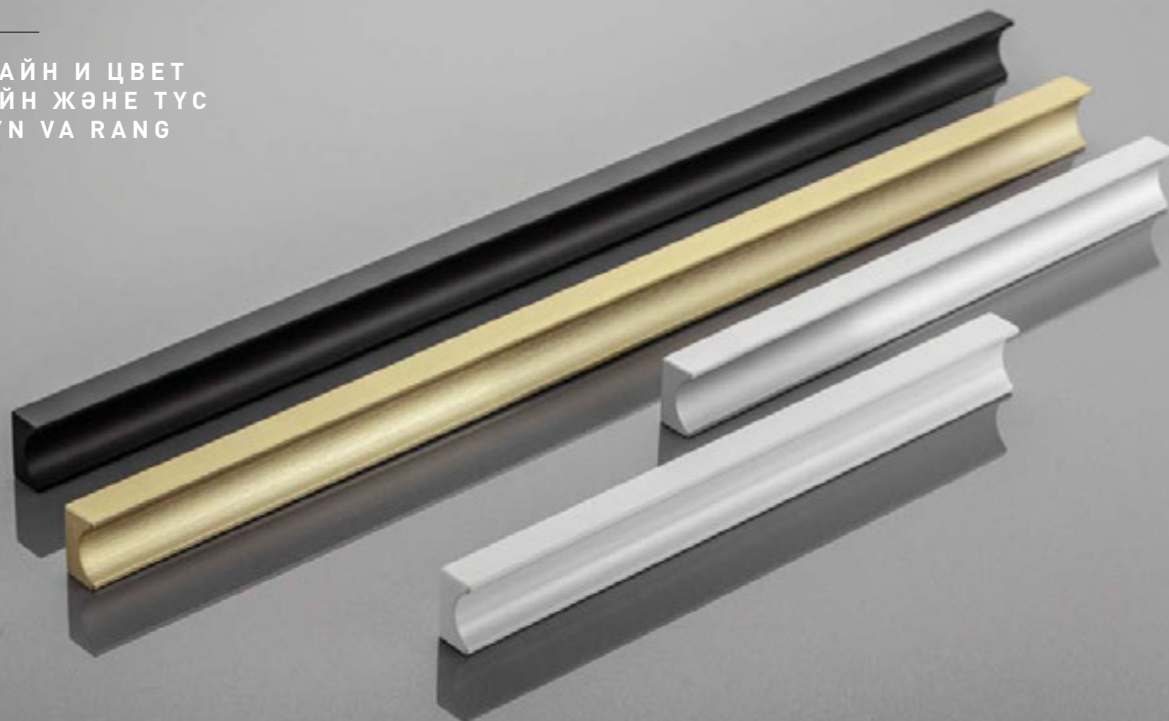

СОВРЕМЕННЫЕ
ЗАМАНАУИ
ZAMONAVIY

НОВЫЙ ДИЗАЙН И ЦВЕТ
ЖАҢА ДИЗАЙН ЖӘНЕ ТҮС
YANGI DIZAYN VA RANG