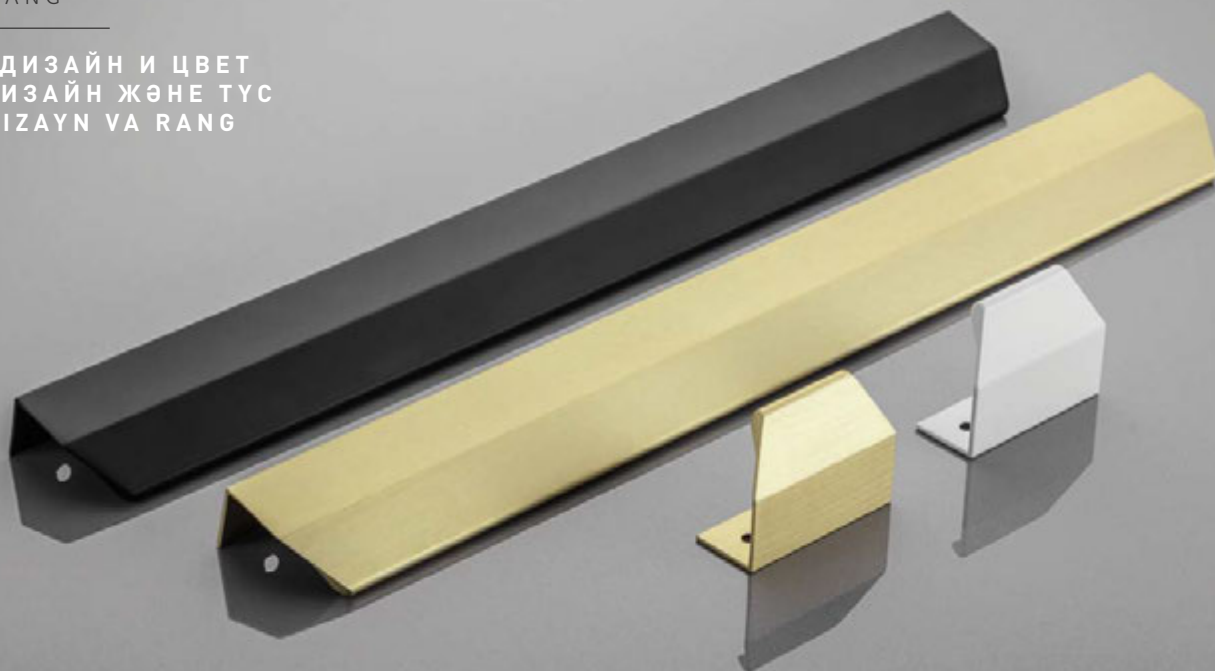

ТОРЦЕВЫЕ
ШЕТКИ
KO'NDALANG

НОВЫЙ ДИЗАЙН И ЦВЕТ
ЖАҢА ДИЗАЙН ЖӘНЕ ТҮС
YANGI DIZAYN VA RANG