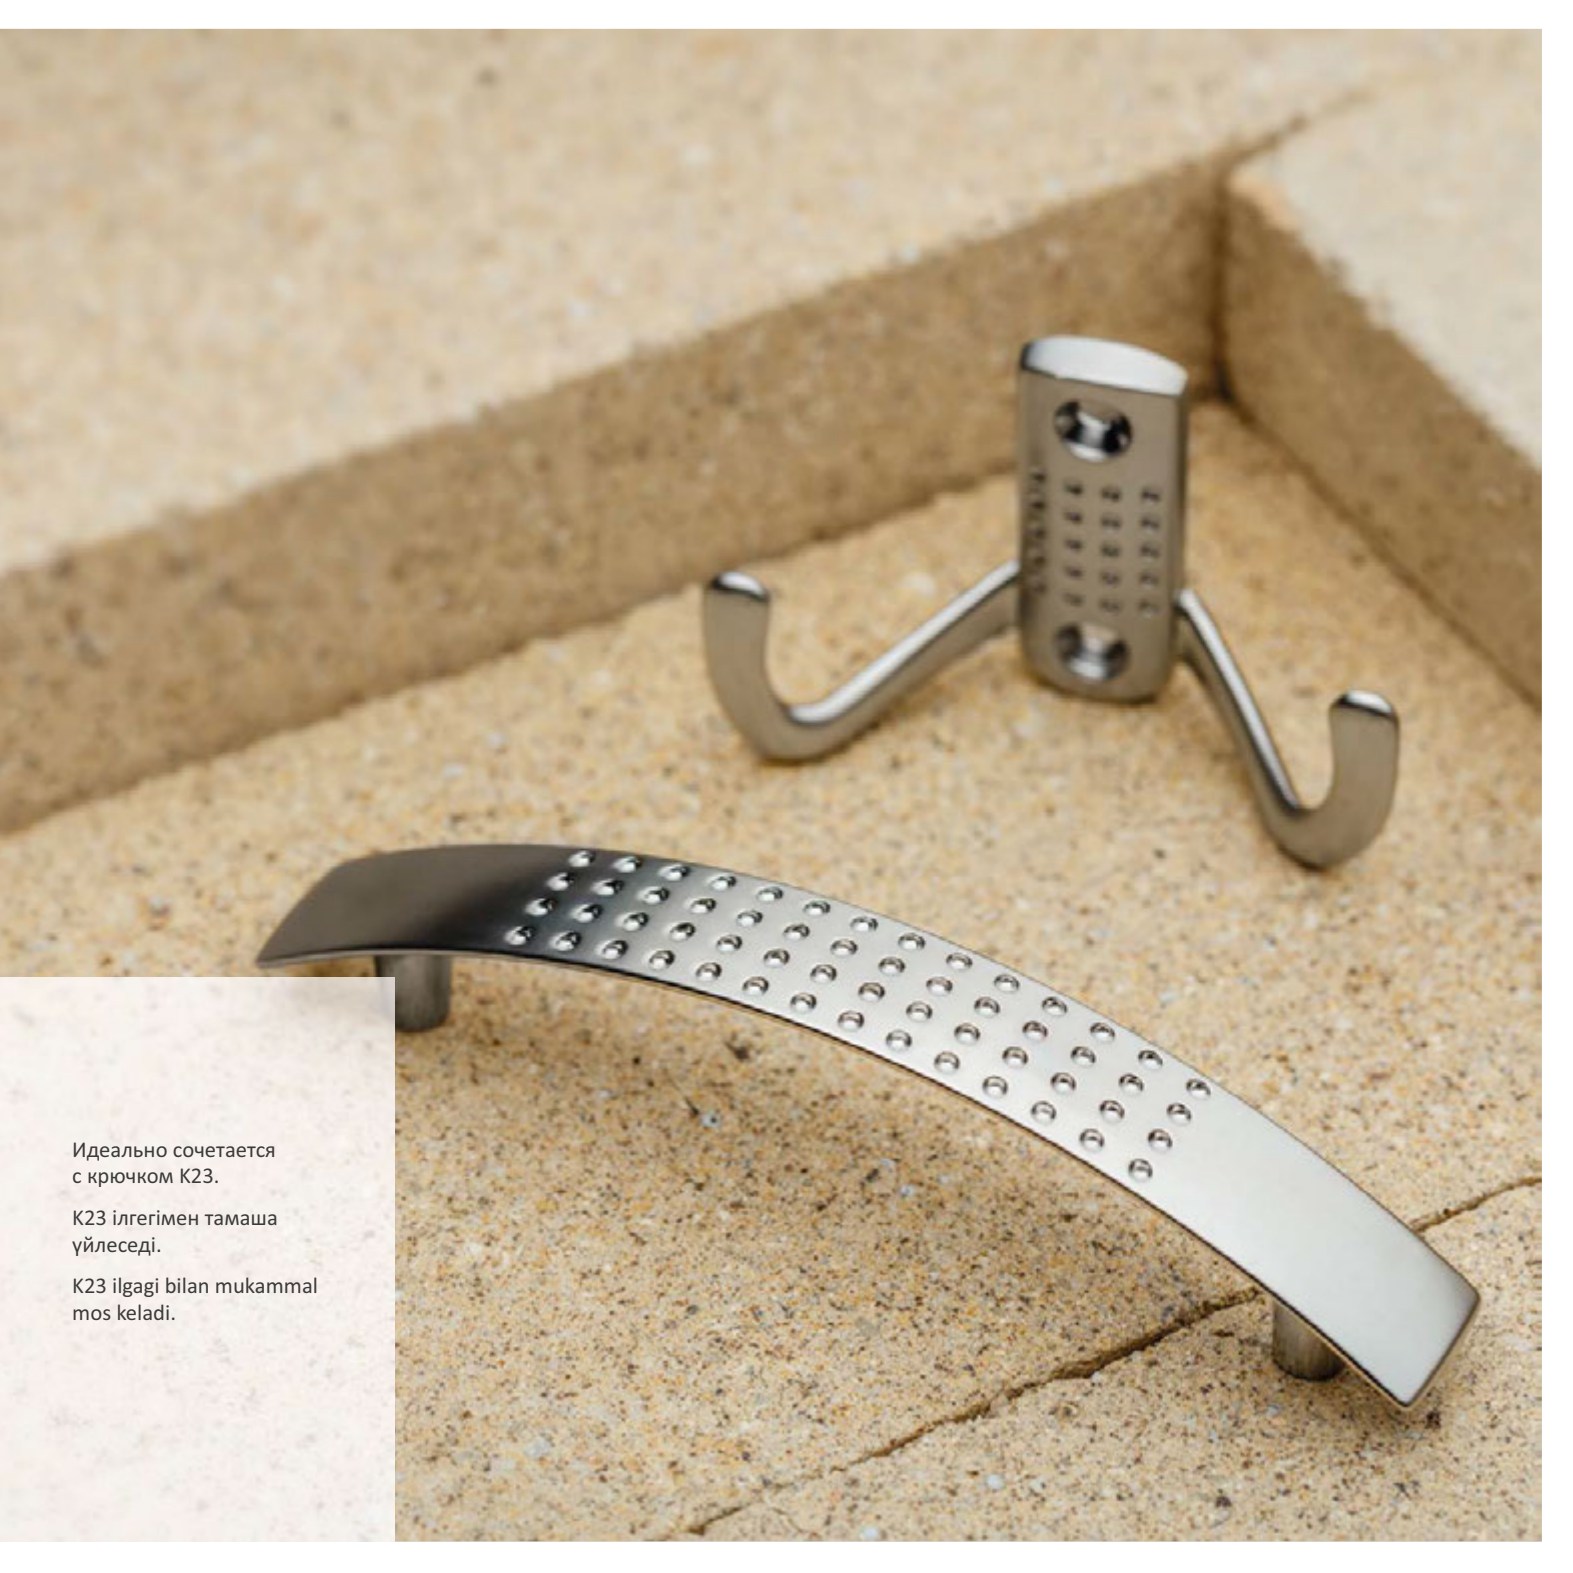

Идеально сочетается
с крючком K23.

K23 ilgegi men tamasha
uylesedi.

K23 ilgagi bilan mukammal
mos keladi.

КЛАССИЧЕСКИЕ
КЛАССИКАЛЫҚ
KLASSIK

GZ — 1155

хром
хром
хром

GZ-WP1155-01

Хромированная ручка-кнопка в стильном глянце – это прекрасное дополнение к классической и современной мебели. Придайте стиль деталям!