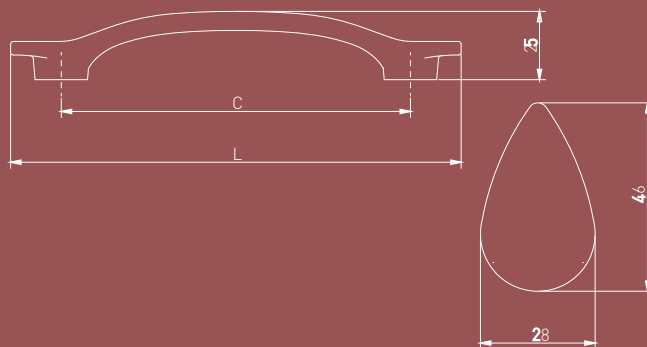

VENICE

C	L	шампань шампань Shampan	чёрный матовый қара кунгірт qora mat
128	165	UZ-VENICE-128-90	UZ-VENICE-128-20M
ручка-кнопка тутқа tugma-tutqich		GZ-VENICE-1-90	GZ-VENICE-1-20M