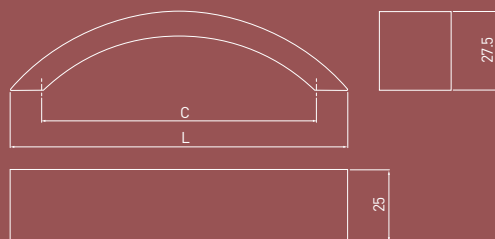

UA — 338

C	L	алюминий алюминий aluminium
128	137	UA-00-338128
160	169	UA-00-338160