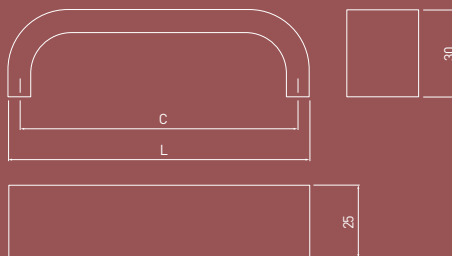

UA — 347

C	L	алюминий алюминий aluminium
128	136	UA-00-347128
160	168	UA-00-347160
192	200	UA-00-347192
224	232	UA-00-347224
256	264	UA-00-347256
320	328	UA-00-347320