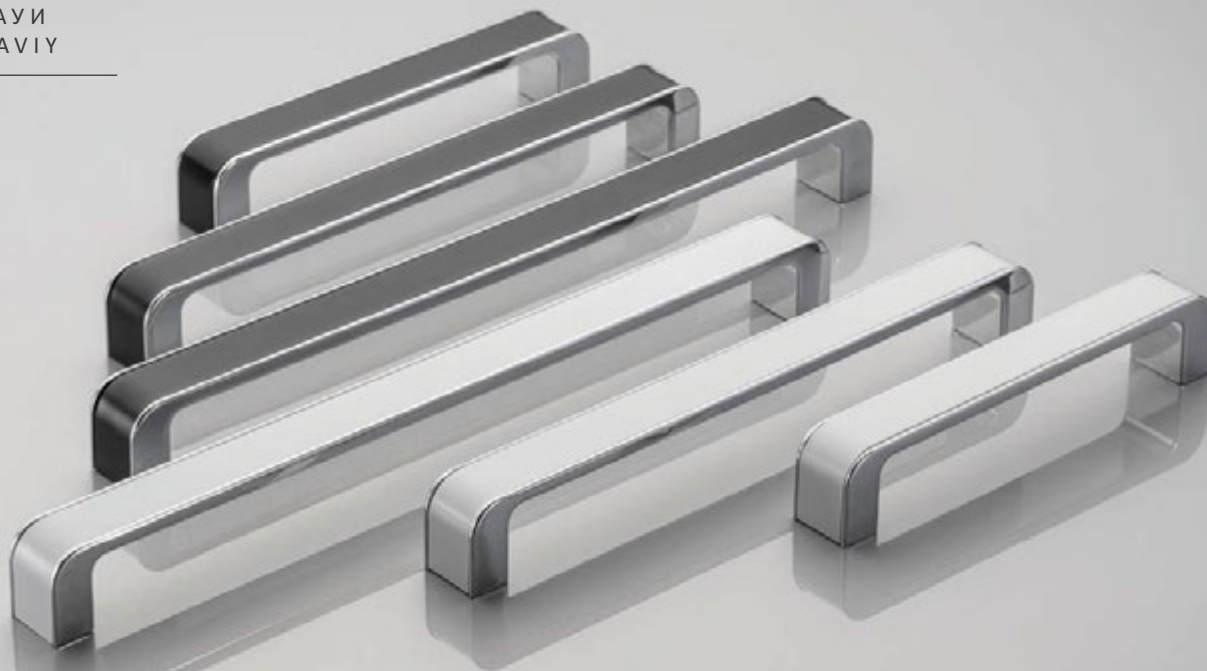

СОВРЕМЕННЫЕ
ЗАМАНАВИ
ZAMONAVIY