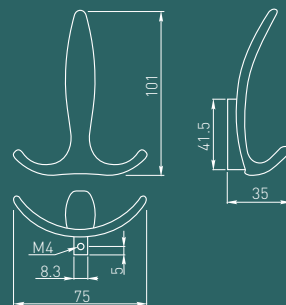

КЛАССИЧЕСКИЕ
КЛАССИКАЛЫҚ
KLASSIK

E 18

хром хром хром	сатин жез latun	алюминий алюминий alyuminiy	шлифованная сталь тегістелген Болат ishlangan po'lat	чёрный матовый қара күңгірт qora mat
WZ-E-018-01	WZ-E-018-02	WZ-E-018-05	WZ-E-018-06	WZ-E-018-20M