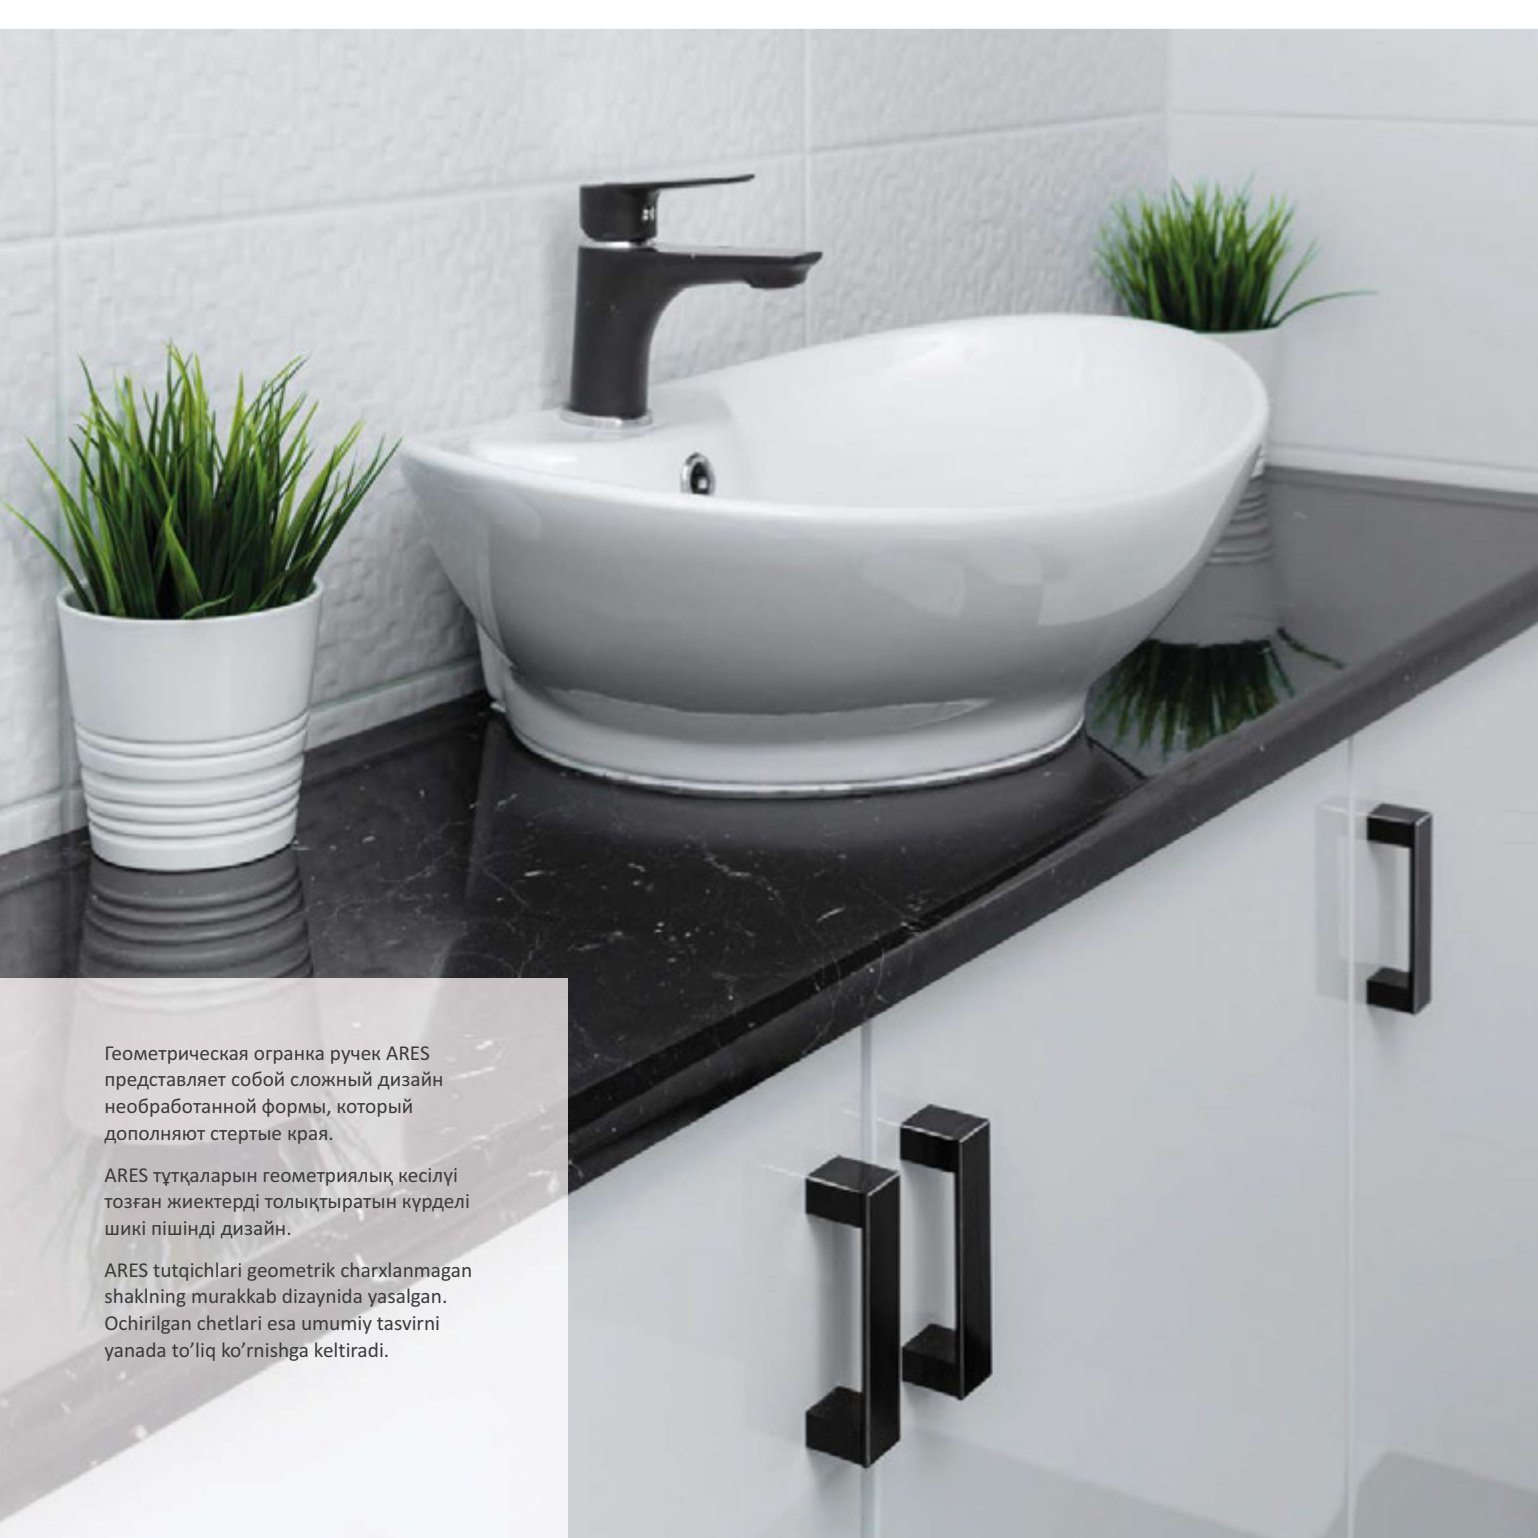

Геометрическая огранка ручек ARES представляет собой сложный дизайн необработанной формы, который дополняют стертые края.

ARES tutqalarын геометриялық кесілуі тозған жиектерді толықтыратын күрделі шикі пішінді дизайн.