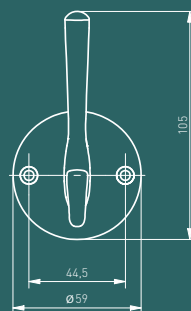

RETRO

NEW

RHINO

шлифованная сталь
тегистелген Болат
ishlangan po'lat

шлифованное золото
тегистелген алтын
parlatilgan oltin

чёрный матовый
қара кунгірт
qora mat

WZ-RHINO-06

WZ-RHINO-18

WZ-RHINO-20M