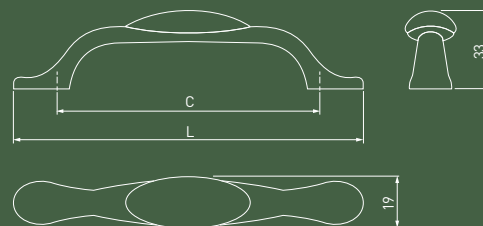

spring flower

country

ornament

autumn rose

728P

рисунок сүрет chizma	C	L	античная латунь антикалық жез antiqa latun	античное серебро ежелгі күміс antiqa kumush
blue rose	96	125	UP-WP0728-PA-04	UP-WP0728-PA-07
orient gold	96	125	UP-WP0728-PC-04	-
ornament	96	125	UP-WP0728-PX	-
autumn rose	96	125	UP-WP0728-PB	-
spring flower	96	125	UP-WP0728-PR	-
country	96	125	UP-WP0728-PK	-
milky	96	125	UP-WP0728-P0	-