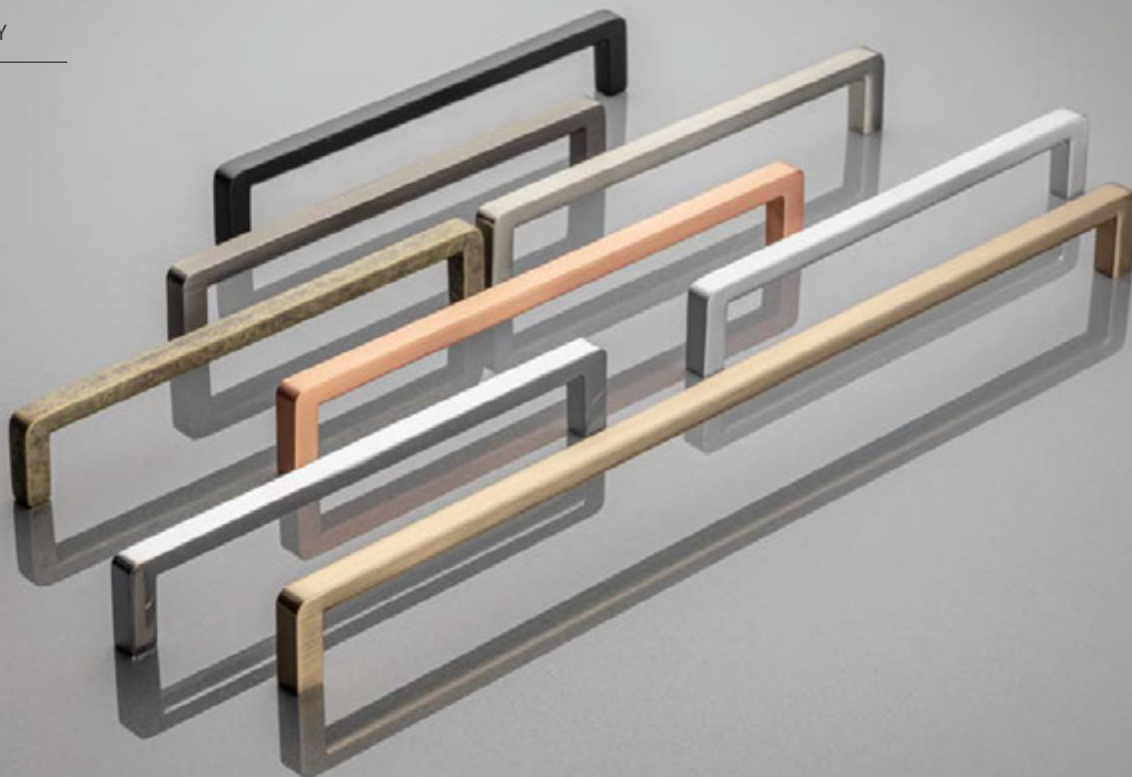

BAGIO

C	L	хром хром xrom	античная латунь антикалық жез antiqa latun	алюминий алюминий alyuminiy	шлифованная сталь тегістелген Болат ishlangan po'lat	античное серебро ежелгі күміс antiqa kumush
128	136	UZ-BAGIO-128-01	UZ-BAGIO-128-04	UZ-BAGIO-128-05	UZ-BAGIO-128-06	UZ-BAGIO-128-07
160	168	UZ-BAGIO-160-01	UZ-BAGIO-160-04	UZ-BAGIO-160-05	UZ-BAGIO-160-06	UZ-BAGIO-160-07
192	200	UZ-BAGIO-192-01	UZ-BAGIO-192-04	UZ-BAGIO-192-05	UZ-BAGIO-192-06	UZ-BAGIO-192-07
320	328	UZ-BAGIO-320-01	UZ-BAGIO-320-04	UZ-BAGIO-320-05	UZ-BAGIO-320-06	UZ-BAGIO-320-07

C	L	шлифованный титан тегістелген титан ishlangan titan	медь мыс mis	чёрный матовый қара күңгірт qora mat	шампань шампань Shampan
128	136	UZ-BAGIO-128-11	UZ-BAGIO-128-15	UZ-BAGIO-128-20M	UZ-BAGIO-128-90
160	168	UZ-BAGIO-160-11	UZ-BAGIO-160-15	UZ-BAGIO-160-20M	UZ-BAGIO-160-90
192	200	UZ-BAGIO-192-11	UZ-BAGIO-192-15	UZ-BAGIO-192-20M	UZ-BAGIO-192-90
320	328	UZ-BAGIO-320-11	UZ-BAGIO-320-15	UZ-BAGIO-320-20M	UZ-BAGIO-320-90