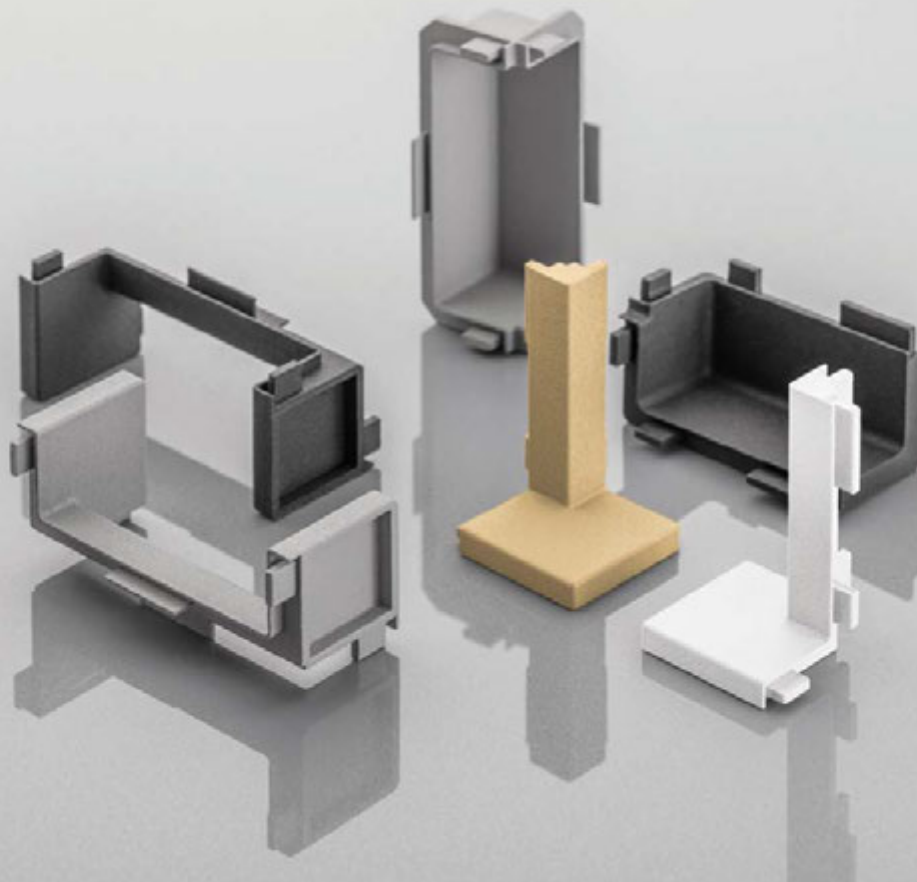

VELLO

Крепеж для L, C- профиля

L, C профиліне арналған бекіткіштер

L, C- profillar uchun mahkamlagichlar

алюминий алюминий alyuminiy	шлифованная сталь тегістелген Болат ishlangan po'lat	белый Ақ oq	чёрный матовый қара күңгірт qora mat	золото алтын oltin
PA-LACZVELLO-CIN-05	PA-LACZVELLO-CIN-06	PA-LACZVELLO-CIN-10M	PA-LACZVELLO-CIN-20M	PA-LACZVELLO-CIN-21
PA-LACZVELLO-COUT-05	PA-LACZVELLO-COUT-06	PA-LACZVELLO-COUT-10M	PA-LACZVELLO-COUT-20M	PA-LACZVELLO-COUT-21
PA-LACZVELLO-LIN-05	PA-LACZVELLO-LIN-06	PA-LACZVELLO-LIN-10M	PA-LACZVELLO-LIN-20M	PA-LACZVELLO-LIN-21
PA-LACZVELLO-LOUT-05	PA-LACZVELLO-LOUT-06	PA-LACZVELLO-LOUT-10M	PA-LACZVELLO-LOUT-20M	PA-LACZVELLO-LOUT-21