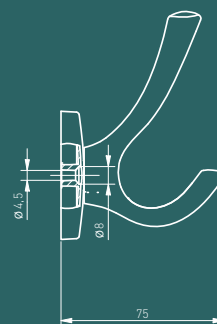

RETRO

NEW

RHINO

шлифованная сталь
тегистелген Болат
ishlangan po'lat

шлифованное золото
тегистелген алтын
parlatilgan oltin

чёрный матовый
қара кунгірт
qora mat

WZ-RHINO-06

WZ-RHINO-18

WZ-RHINO-20M