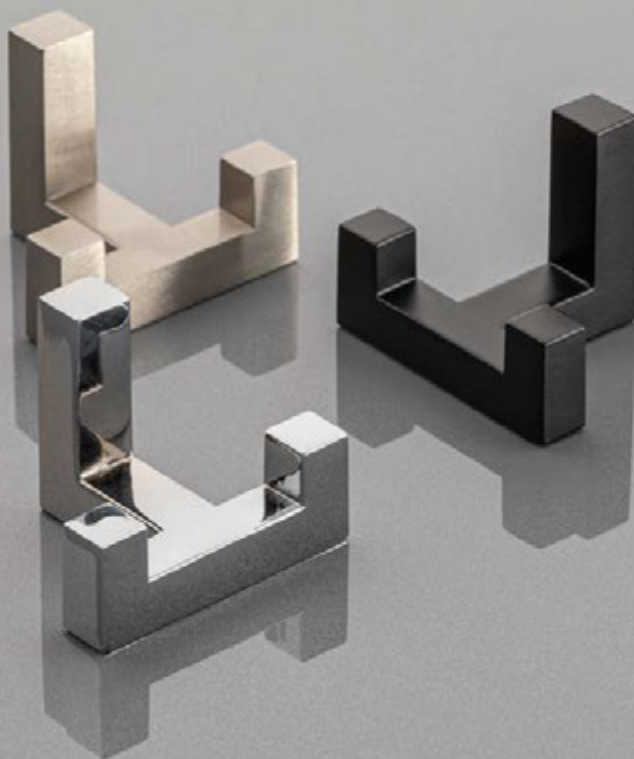

КРЮЧКИ
ІЛГЕКТЕР
ILGAKLAR

K2202

хром	шлифованная сталь	чёрный
хром	тегістелген Болат	қара
хром	ishlangan po'lat	qora
WZ-K2202-01	WZ-K2202-06	WZ-K2202-CZ