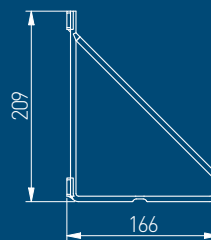

BAR

чёрный қара доға	макс. толщина полки макс. сөренің қалыңдығы javonni maks.qalınligi	макс. ширина полки максималды сөре ені javonni maks.kengligi	макс. нагрузка макс. жүктеме maks.og'irligi
PP-BAR-20M	20 mm / мм	144 mm / мм	20 kg / кг