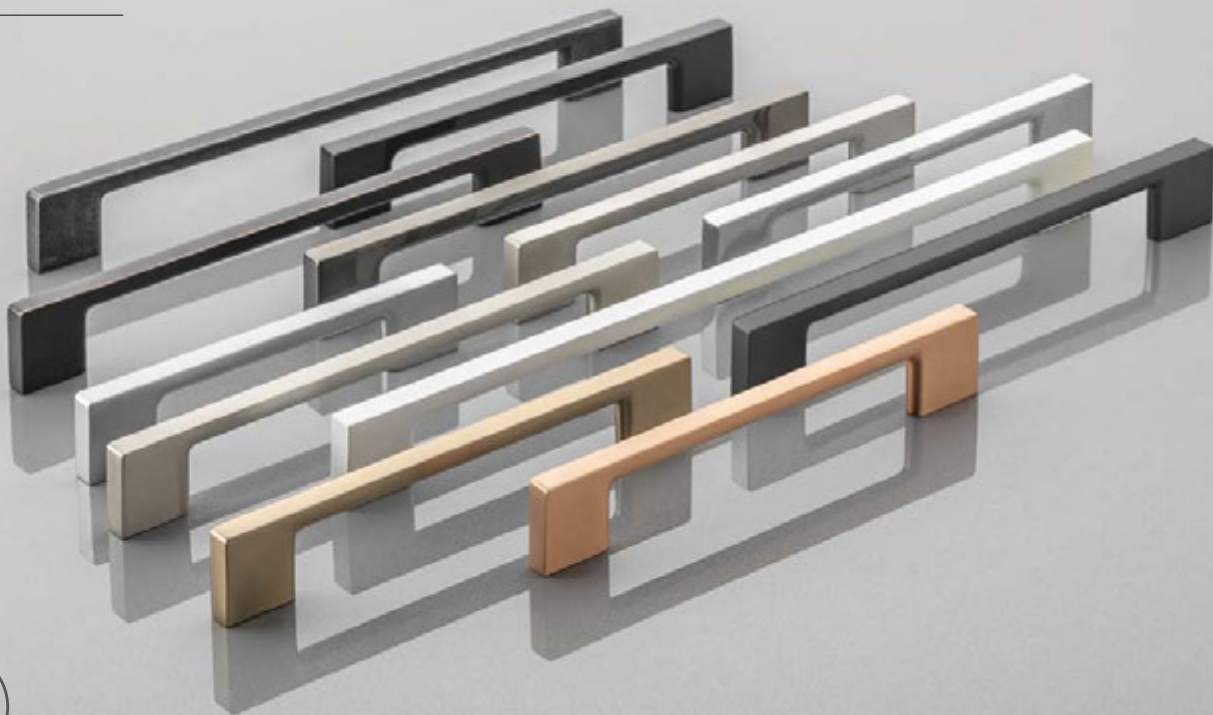

UZ — 819

C	L	хром хром хром	сатин жез latun	алюминий алюминий alyuminiy	шлифованная сталь терістелген Болат ishlangan po'lat	античное серебро ежелгі күміс antiqa kumush	белый Ақ оқ	чёрный хром қара хром qora хром	Античная медь Антикалық мыс antiqa mis	медь мыс mis	золотая латунь алтын жез oltin mis	чёрный қара qora
96	129	UZ-819096-01	UZ-819096-02	UZ-819096-05	UZ-819096-06	UZ-819096-07	UZ-819196-10	UZ-819196-12	UZ-819096-14	-	-	UZ-819196-20
128	161	UZ-819128-01	UZ-819128-02	UZ-819128-05	UZ-819128-06	UZ-819128-07	UZ-819128-10	UZ-819128-12	UZ-819128-14	UZ-819128-15	UZ-819128-16	UZ-819128-20
160	193	UZ-819160-01	UZ-819160-02	UZ-819160-05	UZ-819160-06	UZ-819160-07	UZ-819160-10	UZ-819160-12	UZ-819160-14	UZ-819160-15	UZ-819160-16	UZ-819160-20
192	225	UZ-819192-01	UZ-819192-02	UZ-819192-05	UZ-819192-06	UZ-819192-07	UZ-819192-10	UZ-819192-12	UZ-819192-14	UZ-819192-15	UZ-819192-16	UZ-819192-20
256	289	UZ-819256-01	UZ-819256-02	UZ-819256-05	UZ-819256-06	UZ-819256-07	UZ-819256-10	UZ-819256-12	UZ-819256-14	UZ-819256-15	UZ-819256-16	UZ-819256-20
320	353	UZ-819320-01	UZ-819320-02	UZ-819320-05	UZ-819320-06	UZ-819320-07	UZ-819320-10	UZ-819320-12	UZ-819320-14	-	-	UZ-819320-20