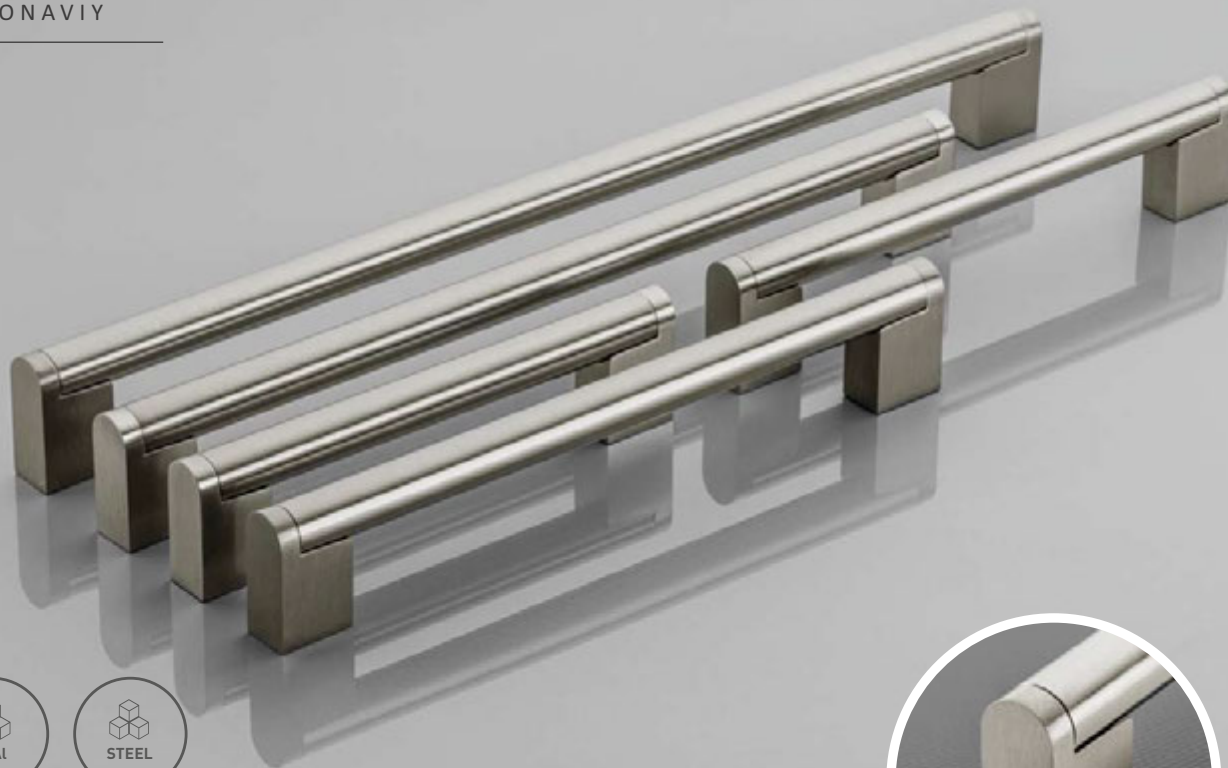

СОВРЕМЕННЫЕ
ЗАМАНАУИ
ZAMONAVIY