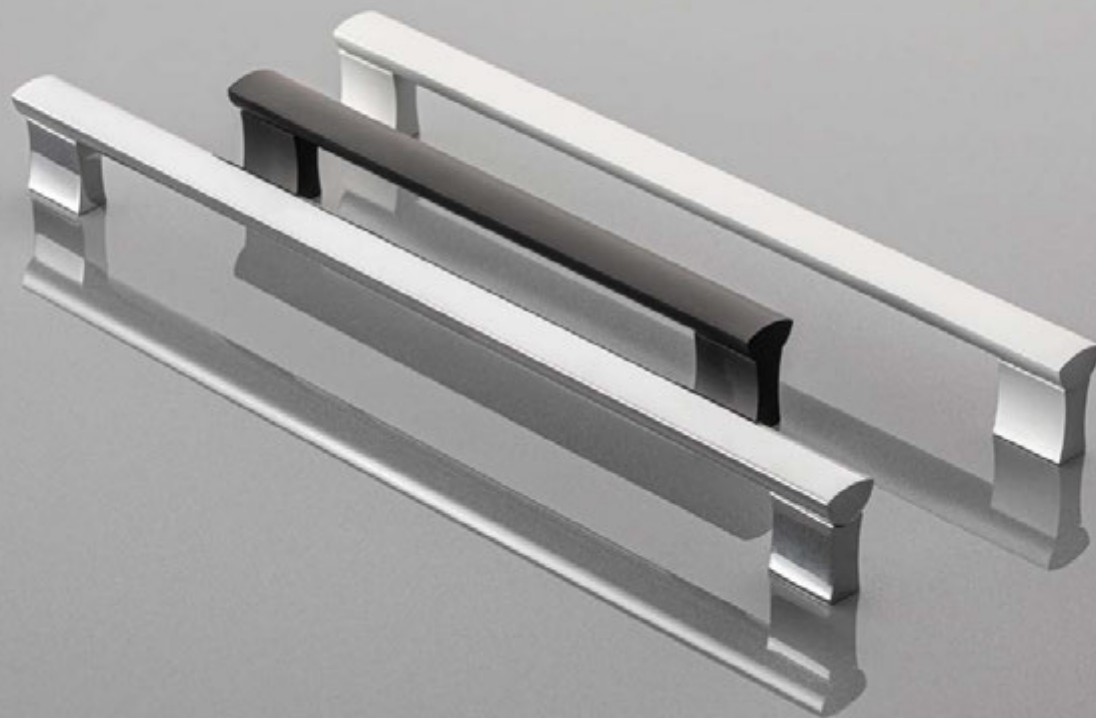

UA — B311

C	L	хром хром хром	алюминий алюминий alyuminiy	чёрный қара qora
96	116	UA-B3119601*	UA-B0-311096	UA-B0-311096-20M
128	148	UA-B31112801	UA-B0-311128	UA-B0-311128-20M
160	180	UA-B31116001	UA-B0-311160	UA-B0-311160-20M
192	212	UA-B31119201	UA-B0-311192	UA-B0-311192-20M
224	244	UA-B31122401*	UA-B0-311224	UA-B0-311224-20M
256	276	UA-B31125601*	UA-B0-311256	UA-B0-311256-20M
288	307	UA-B31128801*	UA-B0-311288	UA-B0-311288-20M*
320	340	UA-B31132001*	UA-B0-311320	UA-B0-311320-20M
480	500	UA-B31148001*	UA-B0-311480	UA-B0-311480-20M*