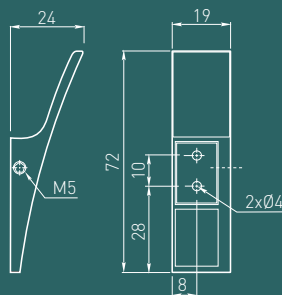

WZ-804

хром	алюминий	шлифованная сталь
хром	алюминий	тегістелген Болат
хром	alyuminiy	ishlangan po'lat
WZ-804-20-01	WZ-804-20-05	WZ-804-20-06