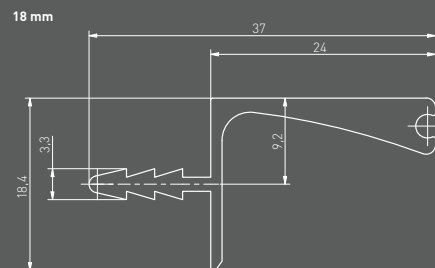

VELLO

Профиль торцевой
Шеткі Профиль
Yakuniy profil

L	алюминий алюминий alyuminiy	чёрный матовый қара күңгірт qora mat	белый Ақ oq	золото алтын oltin	
для резки кесу үшін	3000/16	PA-VELLO-WN3M16-05	PA-VELLO-WN3M16-20M	PA-VELLO-WN3M16-10	PA-VELLO-WN3M16-21
kesish uchun	3000/19	PA-VELLO-WN3M18-05	PA-VELLO-WN3M18-20M	PA-VELLO-WN3M18-10	PA-VELLO-WN3M18-21