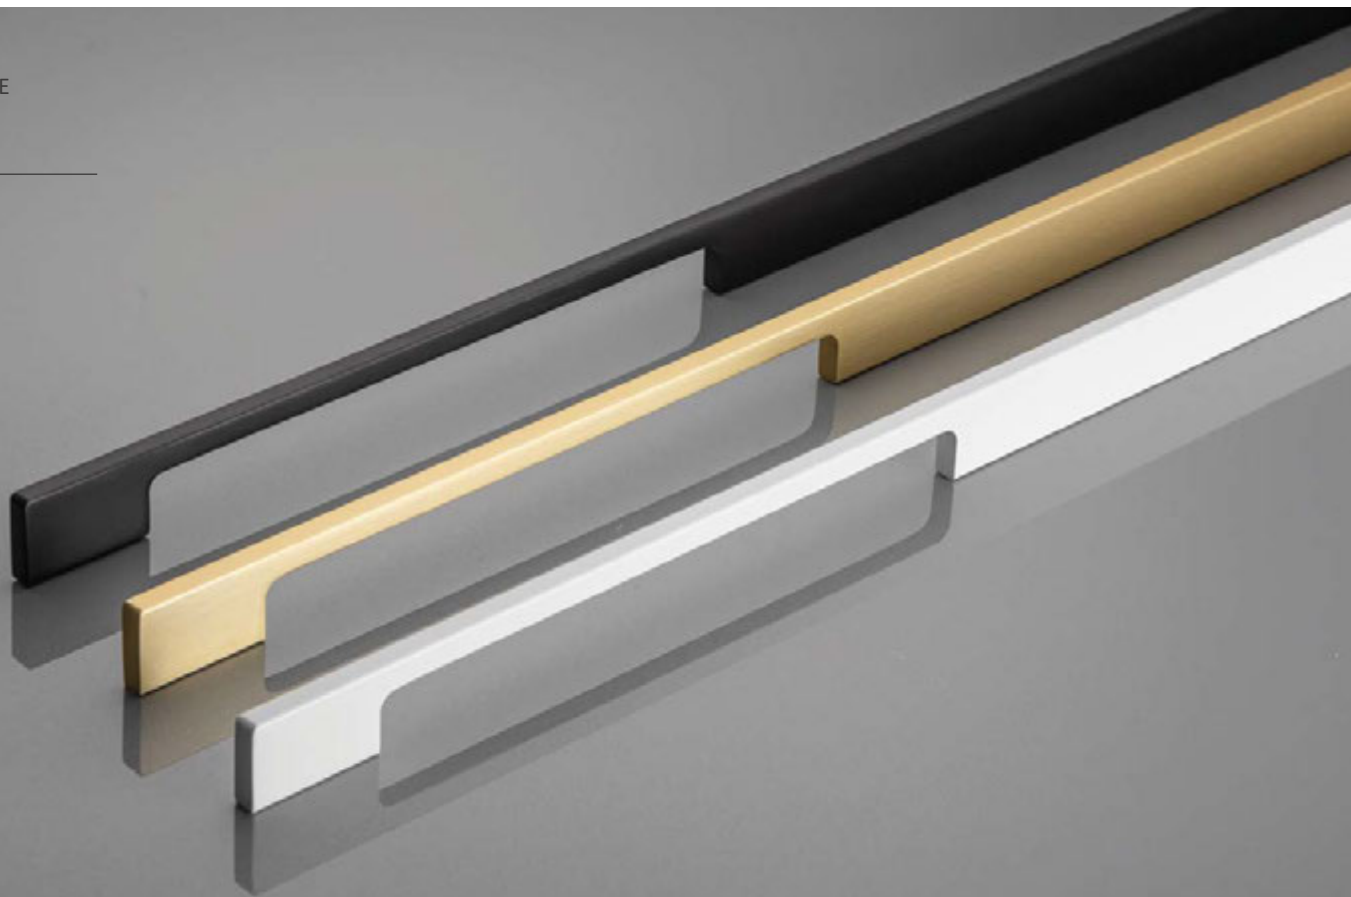

ДЛИННЫЕ
ЎЗЫН
UZOQ