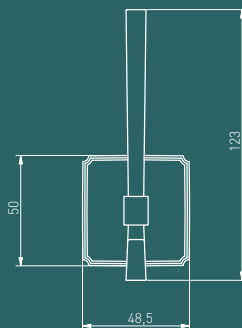

КРЮЧКИ
ІЛГЕКТЕР
ILGAKLAR

CAPITAL

шлифованное золото
тегістелген алтын
parlatilgan oltin

WZ-CAPITAL-18

чёрный матовый
қара кунгірт
qora mat

WZ-CAPITAL-20M