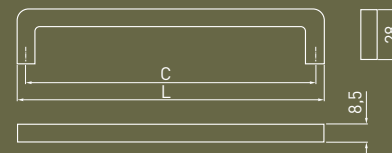

BAGIO

C	L	хром хром xrom	античная латунь антикалық жез antiqa latun	алюминий алюминий alyuminiy	шлифованная сталь тегістелген Болат ishlangan po'lat	античное серебро ежелгі күміс antiqa kumush
128	136	UZ-BAGIO-128-01	UZ-BAGIO-128-04	UZ-BAGIO-128-05	UZ-BAGIO-128-06	UZ-BAGIO-128-07
160	168	UZ-BAGIO-160-01	UZ-BAGIO-160-04	UZ-BAGIO-160-05	UZ-BAGIO-160-06	UZ-BAGIO-160-07
192	200	UZ-BAGIO-192-01	UZ-BAGIO-192-04	UZ-BAGIO-192-05	UZ-BAGIO-192-06	UZ-BAGIO-192-07
320	328	UZ-BAGIO-320-01	UZ-BAGIO-320-04	UZ-BAGIO-320-05	UZ-BAGIO-320-06	UZ-BAGIO-320-07

C	L	шлифованный титан тегістелген титан ishlangan titan	медь мыс mis	чёрный матовый қара күңгірт qora mat	шампань шампань Shampan
128	136	UZ-BAGIO-128-11	UZ-BAGIO-128-15	UZ-BAGIO-128-20M	UZ-BAGIO-128-90
160	168	UZ-BAGIO-160-11	UZ-BAGIO-160-15	UZ-BAGIO-160-20M	UZ-BAGIO-160-90
192	200	UZ-BAGIO-192-11	UZ-BAGIO-192-15	UZ-BAGIO-192-20M	UZ-BAGIO-192-90
320	328	UZ-BAGIO-320-11	UZ-BAGIO-320-15	UZ-BAGIO-320-20M	UZ-BAGIO-320-90