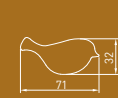

KID

	зеленый жасыл yashil	синий көк k'ok	красный қызыл qizil	серый сұр kulrang	желтый сары sariq	розовый қызыл pushti rang
block	UM-BLOCK-ZL	UM-BLOCK-NB	UM-BLOCK-CZ	-	-	-
cloud	-	UM-CLOUD-NB	-	UM-CLOUD-SZ	-	-
star	-	UM-STAR-NB	-	-	UM-STAR-ZT	UM-STAR-RZ
button	-	UM-BUTTON-NB	-	UM-BUTTON-SZ	-	-
flaming	-	-	-	UM-FLAMING-SZ	-	UM-FLAMING-RZ
heart	-	-	-	-	-	UM-HEART-RZ
crown	-	-	-	-	-	UM-CROWN-RZ
twitt	UM-TWITT-ZL	-	-	UM-TWITT-SZ	-	-