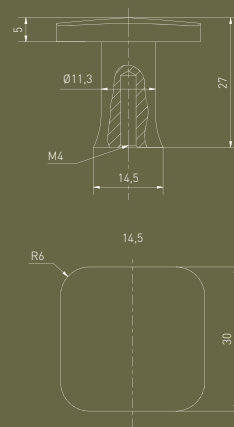

GZ-PIAZZA-1-06

GZ-PIAZZA-1-18

GZ-PIAZZA-1-20M

Мебельная ручка PIAZZA - это решение, созданное с учетом современных интерьеров. Слегка закругленные стороны квадратной формы гарантируют удобство использования. Плоская верхняя часть визуальнo сочетается с поверхностью мебели, а ножка правильной формы отлично подходит для рук.