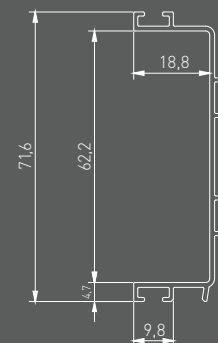

VELLO C

Горизрнтальный профиль
Көлденең профиль
Gorizontal profil

	L	алюминий алюминий alyuminiy	шлифованная сталь тегістелген Болат ishlangan po'lat	белый Ақ oq	чёрный матовый қара күңгірт qora mat	золото алтын oltin
для резки кесу үшін	3000	PA-VELLO-C3M-05	PA-VELLO-C3M-06	PA-VELLO-C3M-10	PA-VELLO-C3M-20M	-
kesish uchun	4100	PA-VELLO-C4M-05	PA-VELLO-C4M-06	PA-VELLO-C4M-10	PA-VELLO-C4M-20M	PA-VELLO-C4M-21