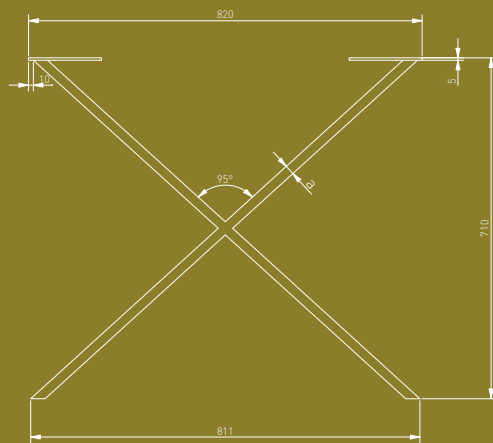

INDUSTRIA X

A (mm)	чёрный матовый қара күңгірт qora mat
20	NM-INDUSTRIA-X20-20M
40	NM-INDUSTRIA-X40-20M
80	NM-INDUSTRIA-X80-20M