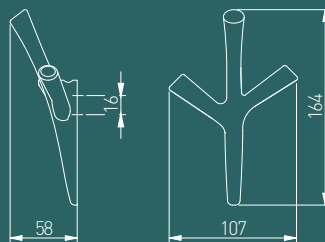

КРЮЧКИ
ІЛГЕКТЕР
ILGAKLAR

WALENCIA

хром	шлифованная сталь	чёрный матовый
хром	тегістелген Болат	қара кунгірт
хром	ishlangan po'lat	qora mat
WZ-WALENCIA-01	WZ-WALENCIA-06	WZ-WALENCIA-20M