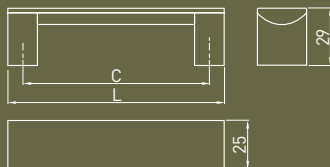

СОВРЕМЕННЫЕ
ЗАМАНАУИ
ZAMONAVIY

UA — B337

C	L	алюминий алюминий aluminium
128	143	UA-B0-337128
160	175	UA-B0-337160
192	207	UA-B0-337192
224	239	UA-B0-337224
256	271	UA-B0-337256
320	335	UA-B0-337320