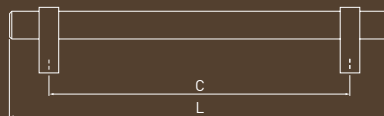

РЕЙЛИНГИ
РЕЙЛИНГТЕР
REYLINGLAR

TRIEST

C	L	шлифованная сталь тегістелген Болат ishlangan po'lat
96	136	RS-TRIES-96-06
128	168	RS-TRIES-128-06
160	200	RS-TRIES-160-06
192	232	RS-TRIES-192-06
256	296	RS-TRIES-256-06
320	360	RS-TRIES-320-06