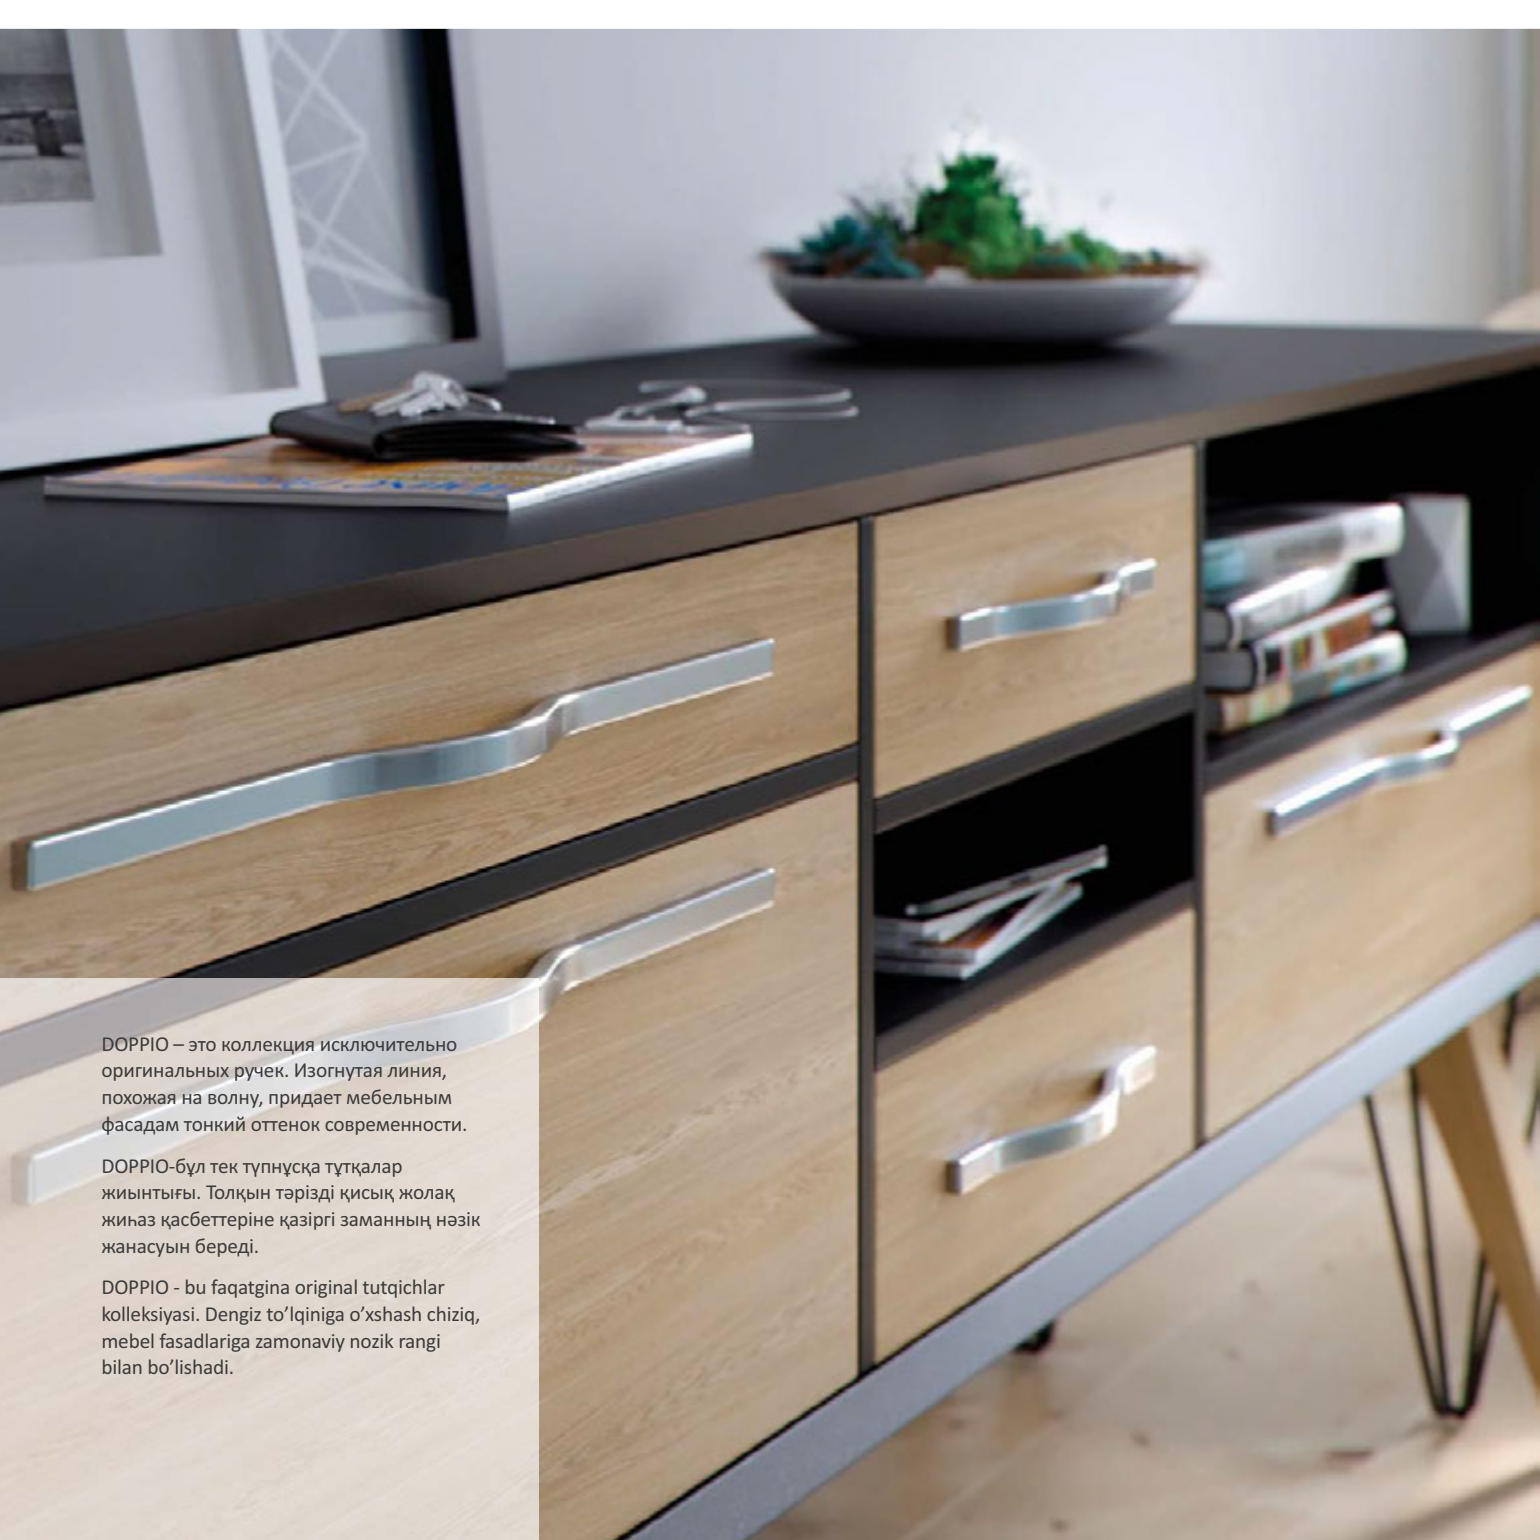

СОВРЕМЕННЫЕ
ЗАМАНАУИ
ZAMONAVIY

DOPPIO

C	L	хром / алюминий хром / алюминий хром / aluminium
192 / 224	256	UA-DOPPIO192-01
416 / 480	512	UA-DOPPIO416-01

DOPPIO – это коллекция исключительно оригинальных ручек. Изогнутая линия, похожая на волну, придает мебельным фасадам тонкий оттенок современности.