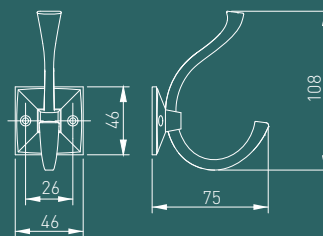

MADRYT

античная латунь антикалық жез antiqa latun	античное серебро ежелгі күміс antiqa kumush	Античная медь Антикалық мыс antiqa mis	чёрный матовый қара күңгірт qora mat
WZ-MADRYT-04	WZ-MADRYT-07	WZ-MADRYT-15	WZ-MADRYT-20M