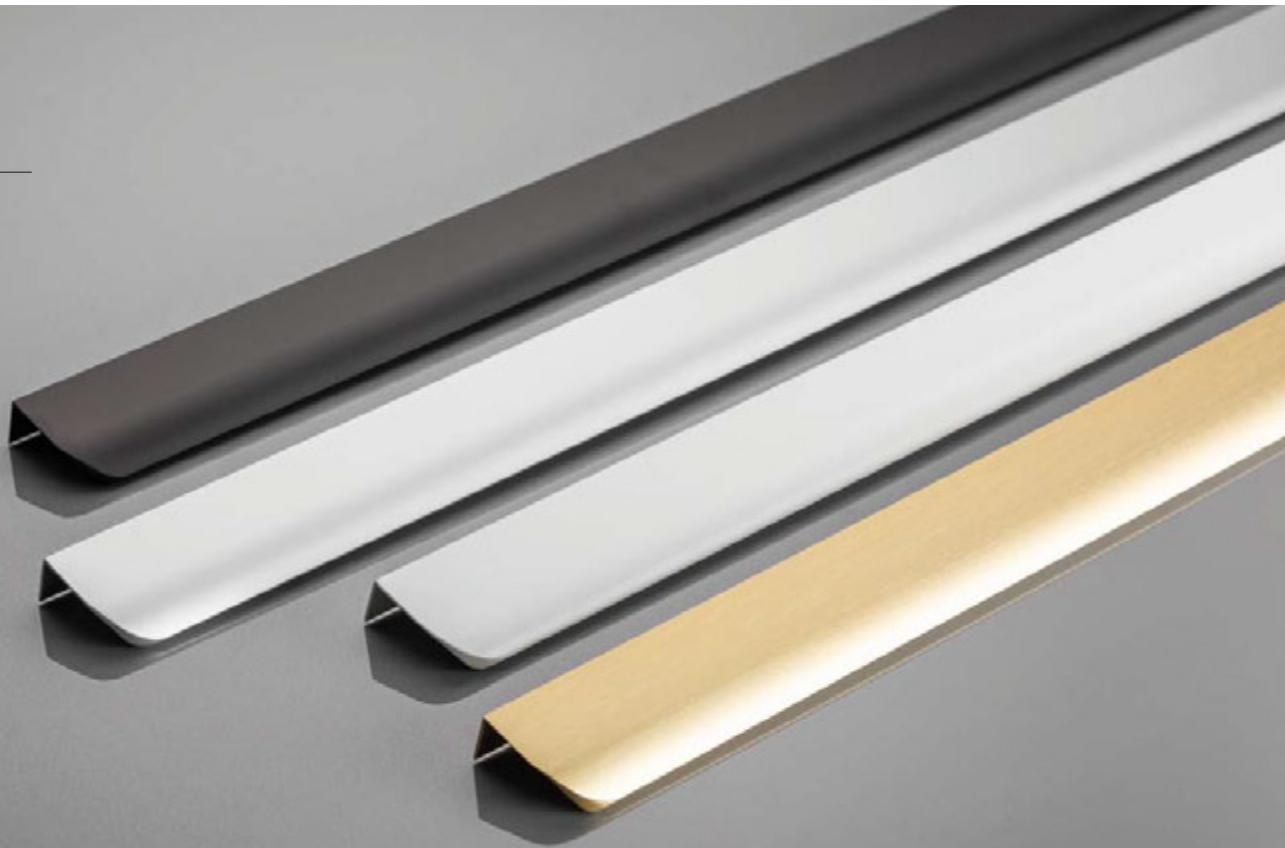

ДЛИННЫЕ
ЎЗЫН
UZOQ