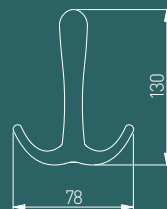

КРЮЧКИ
ІЛГЕКТЕР
ILGAKLAR

CORDOBA

хром	шлифованная сталь	чёрный матовый
хром	тегістелген Болат	қара күңгірт
хром	ishlangan po'lat	qora mat
WZ-CORDOBA-01	WZ-CORDOBA-06	WZ-CORDOBA-20M