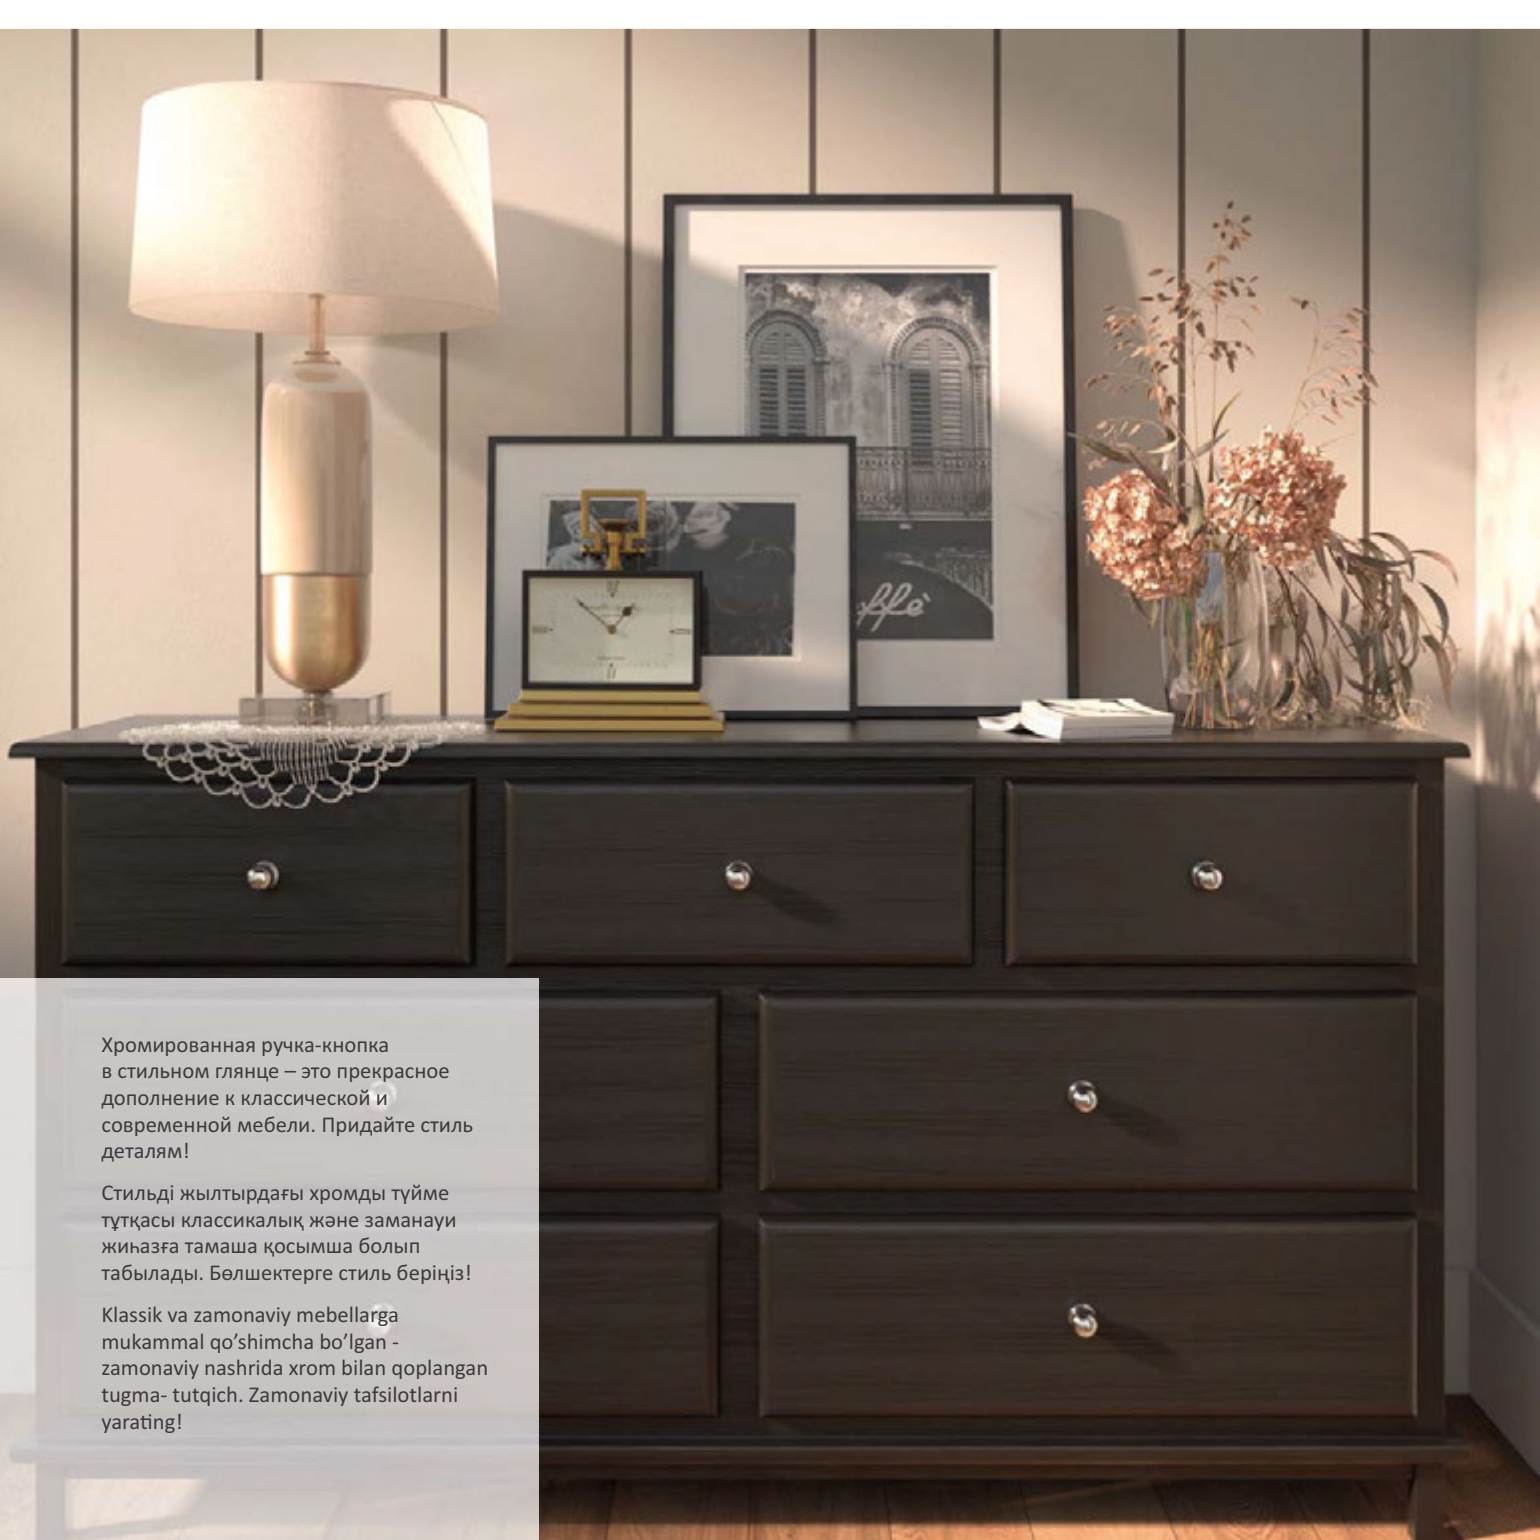

Хромированная ручка-кнопка в стильном глянце – это прекрасное дополнение к классической и современной мебели. Придайте стиль деталям!

Стильді жылтырдағы хромды түйме тұтқасы классикалық және заманауи жиһазға тамаша қосымша болып табылады. Бөлшектерге стиль беріңіз!

Klassik va zamonaviy mebellarga mukammal qo'shimcha bo'lgan - zamonaviy nashrida xrom bilan qoplangan tugma- tutqich. Zamonaviy tafsilotlarni yarating!