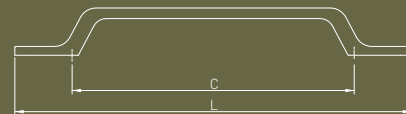

C	L	хром хром xrom	NEW	шлифованная сталь теригстелген Болат ishlangan po'lat	золотая латунь алтын жез oltin mis	чёрный матовый қара қуңгірт qora mat
			латунь жез latun			
96	161	UZ-FLAVIO-96-01	UZ-FLAVIO-96-03	UZ-FLAVIO-96-06	UZ-FLAVIO-96-16	UZ-FLAVIO-96-20M
128	193	UZ-FLAVIO-128-01	UZ-FLAVIO-128-03	UZ-FLAVIO-128-06	UZ-FLAVIO-128-16	UZ-FLAVIO-128-20M
160	225	UZ-FLAVIO-160-01	UZ-FLAVIO-160-03	UZ-FLAVIO-160-06	UZ-FLAVIO-160-16	UZ-FLAVIO-160-20M
192	257	-	UZ-FLAVIO-192-03	UZ-FLAVIO-192-06	UZ-FLAVIO-192-16	UZ-FLAVIO-192-20M
320	385	-	UZ-FLAVIO-320-03	UZ-FLAVIO-320-06	UZ-FLAVIO-320-16	UZ-FLAVIO-320-20M