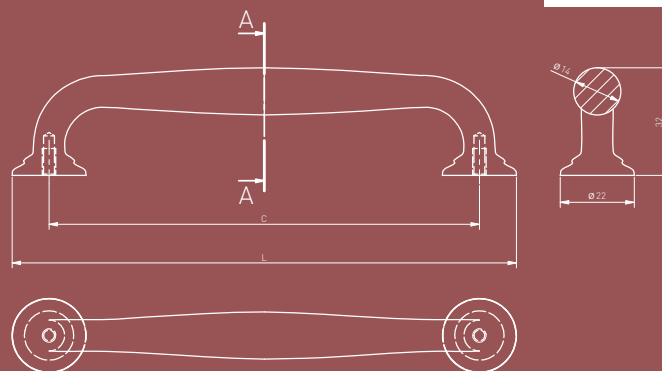

STILO отличается минималистичным и классическим дизайном, поэтому мы можем сочетать эту прекрасную коллекцию ручек и кнопок с любым шкафом.

STILO минималистік және классикалық дизайнымен ерекшеленеді, сондықтан біз бұл әдемі тұтқалар мен түймелер топтамасын кез келген шкафпен біріктіре аламыз.