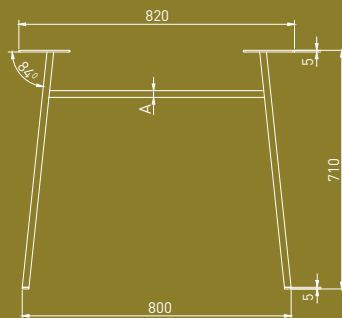

INDUSTRIA H

A (mm)	чёрный матовый қара кунгірт qora mat
20	NM-INDUSTRIA-H20-20M
40	NM-INDUSTRIA-H40-20M