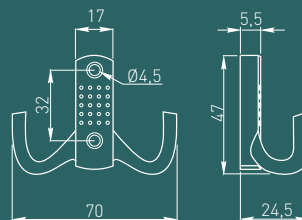

хром
хром
хром

сатин
жез
латунь

античная латунь
антикалық жез
antiqa latun

алюминий
алюминий
alyuminiy

шлифованная сталь
тегістелген Болат
ishlangan po'lat

чёрный матовый
қара күңгірт
qora mat

WZ-B0-K23-01

WZ-B0-K23-02

WZ-B0-K23-04

WZ-B0-K23-05

WZ-B0-K23-06*

WZ-B0-K23-20

*Товар доступен под заказ. / *Өнім тапсырыс бойынша қол жетімді. / *Mahsulot buyurtma asosida mavjud.