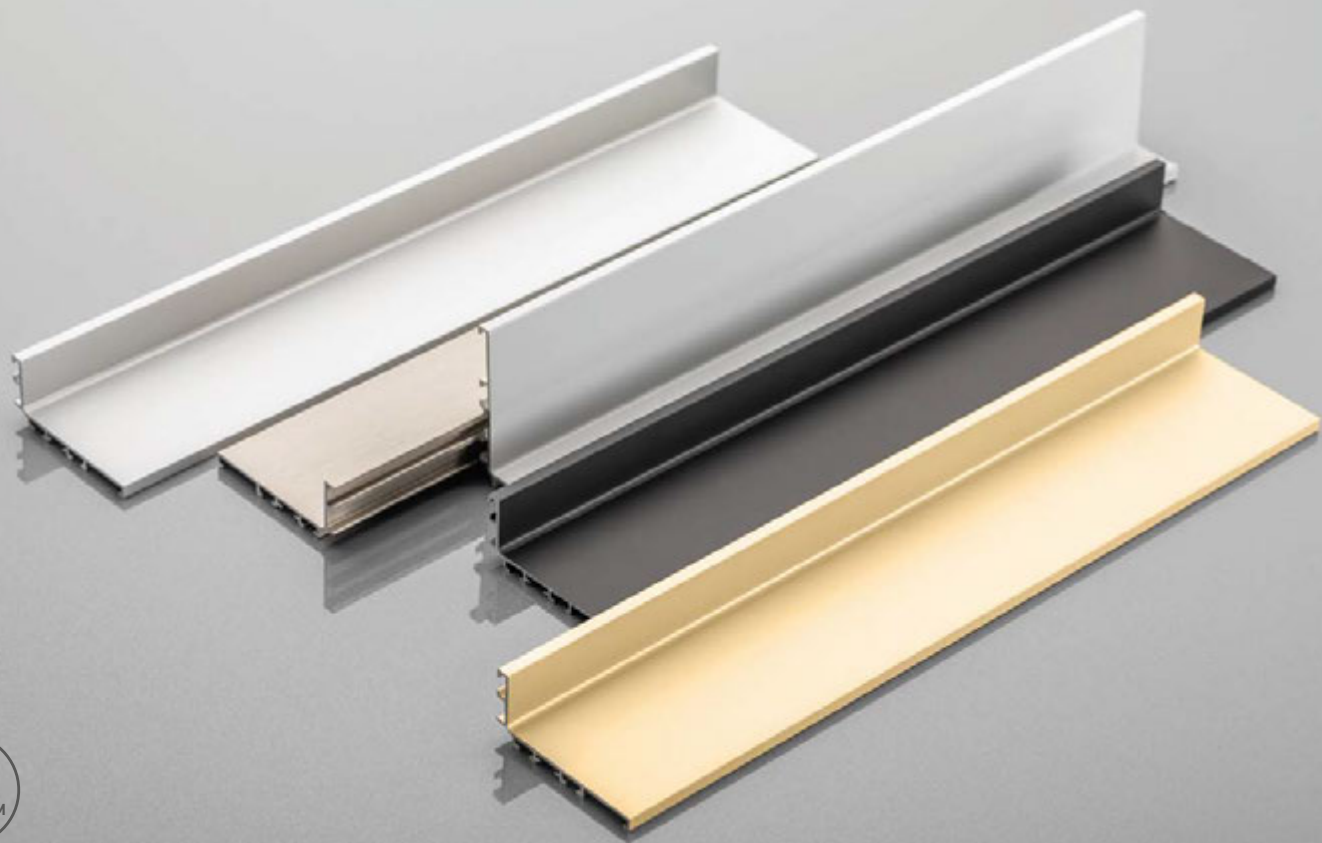

VELLO L

Горизрнтальный профиль
Көлденең профиль
Gorizontal profil

	L	алюминий алюминий alyuminiy	шлифованная сталь тегістелген Болат ishlangan po'lat	белый Ақ oq	чёрный матовый қара күңгірт qora mat	золото алтын oltin
для резки кесу үшін	3000	PA-VELLO-L3M-05	PA-VELLO-L3M-06	PA-VELLO-L3M-10	PA-VELLO-L3M-20M	-
kesish uchun	4100	PA-VELLO-L4M-05	PA-VELLO-L4M-06	PA-VELLO-L4M-10	PA-VELLO-L4M-20M	PA-VELLO-L4M-21