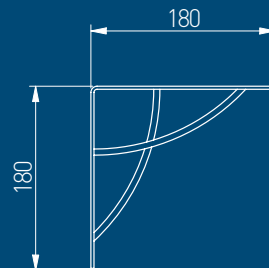

NEO

чёрный қара қоға	макс. толщина полки макс. сөренің қалыңдығы javonni maks.qalınligi	макс. ширина полки максималды сөре ені javonni maks.kengligi	макс. нагрузка макс. жүктеме maks.og'irligi
PP-NEO-20M	-	-	20 kg / кг