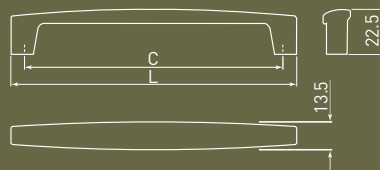

СОВРЕМЕННЫЕ
ЗАМАНАУИ
ZAMONAVIY

TIVOLI

C	L	хром хром хром	чёрный хром қара хром qora xrom	титан титан titan
192	206	UZ-TIVOL-192-01	UZ-TIVOL-192-12	UZ-TIVOL-192-13
320	334	UZ-TIVOL-320-01	UZ-TIVOL-320-12	UZ-TIVOL-320-13