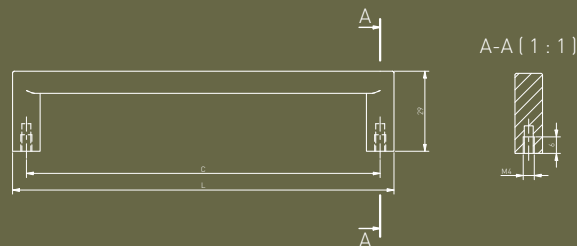

NYXA

C	L	чёрный матовый қара күңгірт qora mat	шлифованное золото тегістелген алтын parlatilgan oltin	светлый графит жарқын графит och grafit
128	138	UZ-NYXA-128-20M	UZ-NYXA-128-18	UZ-NYXA-128-25
192	202	UZ-NYXA-192-20M	UZ-NYXA-192-18	UZ-NYXA-192-25
320	330	UZ-NYXA-320-20M	UZ-NYXA-320-18	UZ-NYXA-320-25