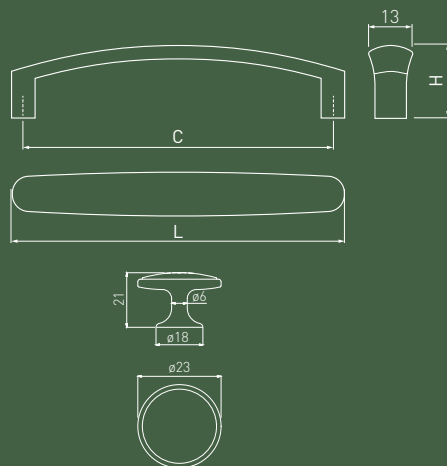

PETPO
PETPO
RETRO

PALERMO

C	L	H	S	античное серебро ежелгі күміс antiqua kumush
96	127	22,5	23	UZ-PALER-96-07
128	159	23	25	UZ-PALER-128-07
ручка-кнопка тўтқа tugma-tutqich				GZ-PALER-1-07

OLBIA

C	L	H	античная латунь антикалық жез antiqa latun
96	103	34	UZ-OLBIA-96-04
128	136	49	UZ-OLBIA-128-04
ручка-кнопка түтқа tugma-tutqich			GZ-OLBIA-1-04