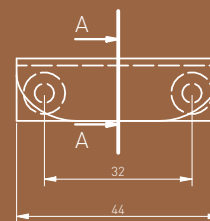

NEW			NEW
	латунь жез latun	алюминий алюминий alyuminiy	шлифованная сталь тегистелген Болат ishlangan po'lat	золотая латунь алтын жез oltin mis
ручка-кнопка тутқа tugma-tutqich	UZ-FIORD-32-03	UZ-FIORD-32-05	UZ-FIORD-32-06	UZ-FIORD-32-16

		NEW	
	шлифованное золото тегистелген алтын parlatilgan oltin	белый Ақ oq	чёрный матовый қара қуңгірт qora mat
ручка-кнопка тутқа tugma-tutqich	UZ-FIORD-32-18	UZ-FIORD-32-10	UZ-FIORD-32-20M