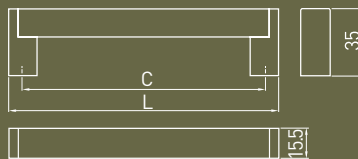

UZ — 334

C	L	шлифованная сталь тегістелген Болат ishlangan po'lat
128	144	UZ-334128-06
160	175	UZ-334160-06
192	206	UZ-334192-06
256	272	UZ-334256-06
320	335	UZ-334320-06