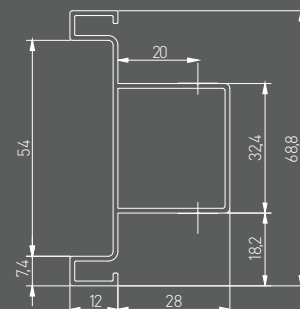

VELLO TD

Вертикальный профиль двойной
Тік профиль қосарланған
Ikkitali vertikal profil

	L	алюминий алюминий alyuminiy	шлифованная сталь тегістелген Болат ishlangan po'lat	белый Ақ oq	чёрный матовый қара қуңгірт qora mat	золото алтын oltin
для резки кесу үшін kesish uchun	3000	PA-VELLO-TD3M-05	PA-VELLO-TD3M-06	PA-VELLO-TD3M-10	PA-VELLO-TD3M-20M	PA-VELLO-TD3M-21