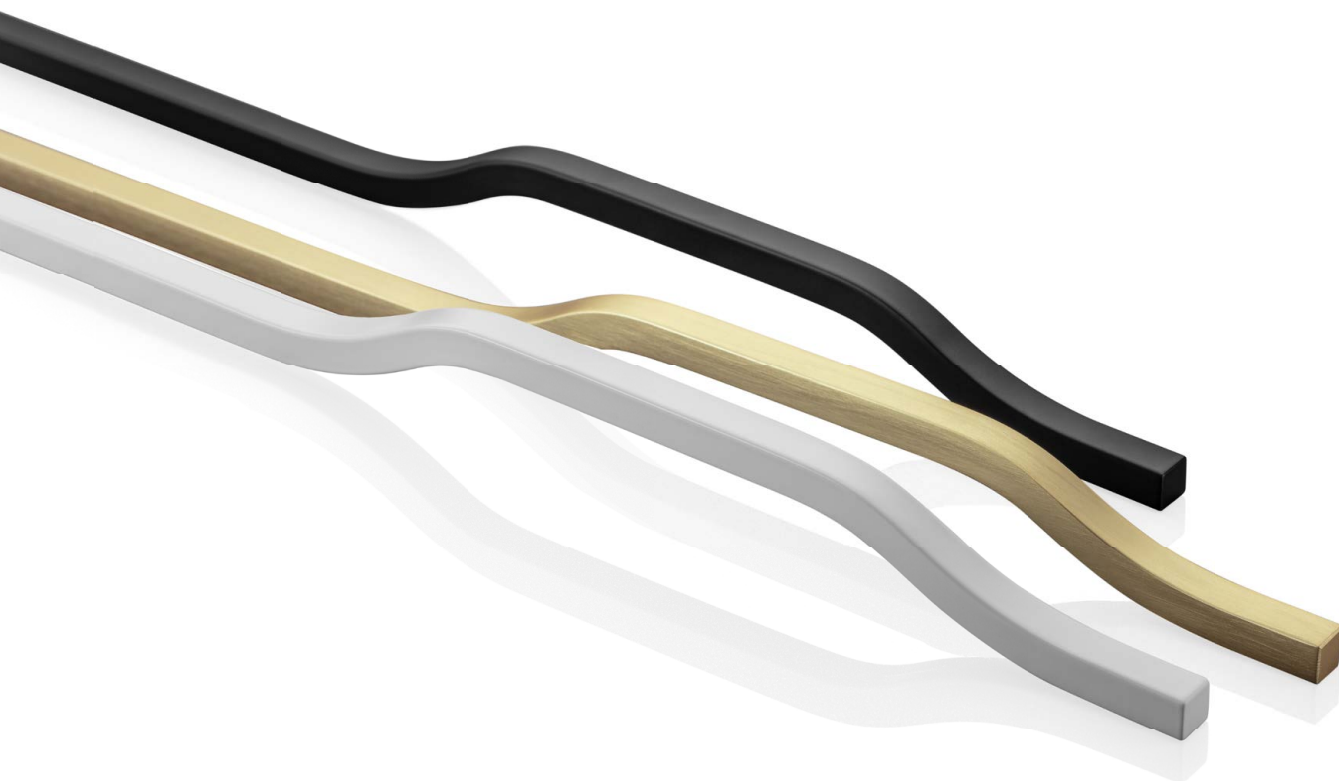

GRAVEL LONG

aluminium

⊕ **Technical information on page 36**
Техническая информация на стр. 36

Finish <i>Отделка</i>	Index <i>Артикул</i>
white matt <i>белый матовый</i>	UA-GRAVEL-1200-10M
black matt <i>чёрный матовый</i>	UA-GRAVEL-1200-20M
bright brushed gold <i>светлое шлифованное золото</i>	UA-GRAVEL-1200-22