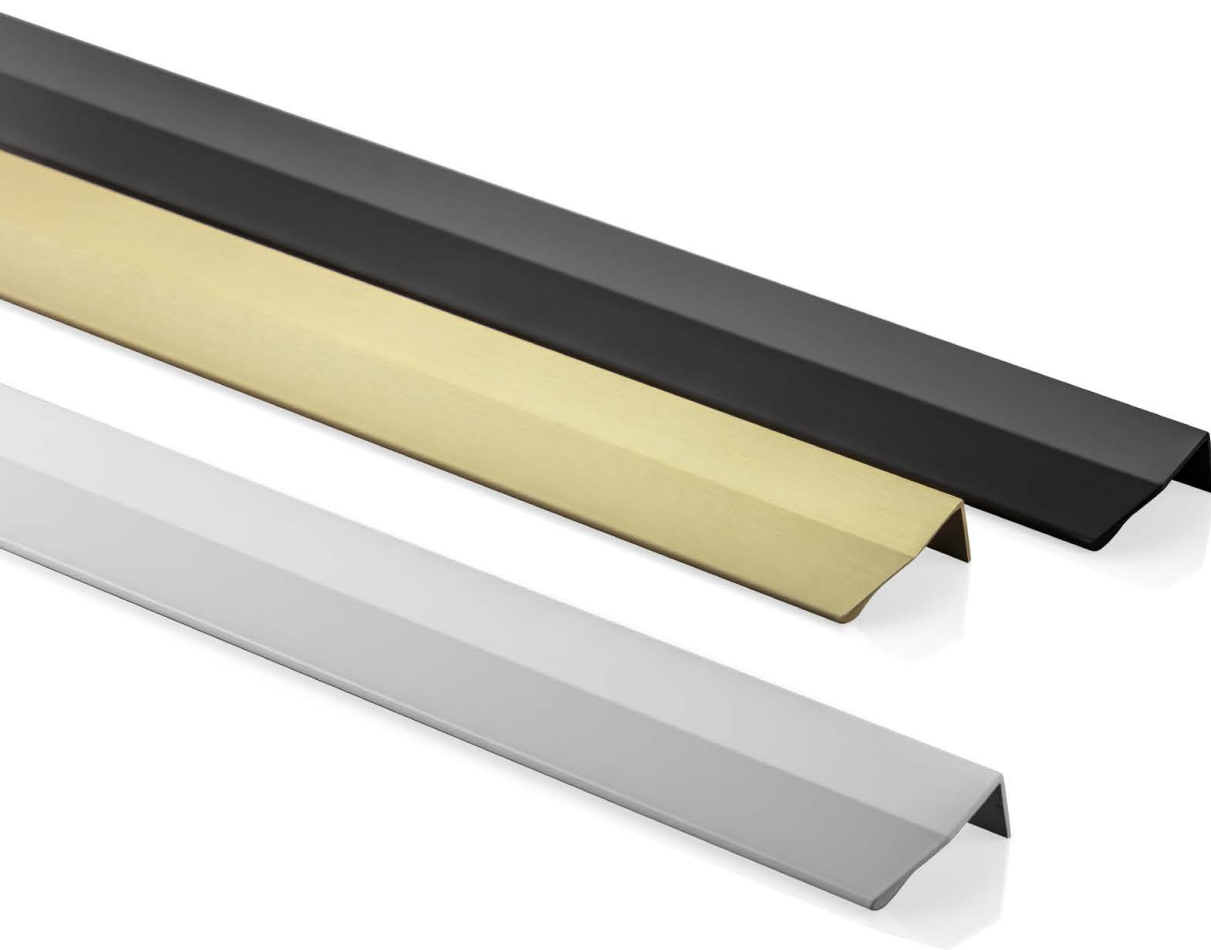

TREX CROSS LONG

aluminium

⊕ **Technical information on page 34**
Техническая информация на стр. 34

Finish
Отделка

Index
Артикул

white matt
белый матовый

UA-TREX-CROSS-1200-10M

black matt
чёрный матовый

UA-TREX-CROSS-1200-20M

bright brushed gold
светлое шлифованное золото

UA-TREX-CROSS-1200-22