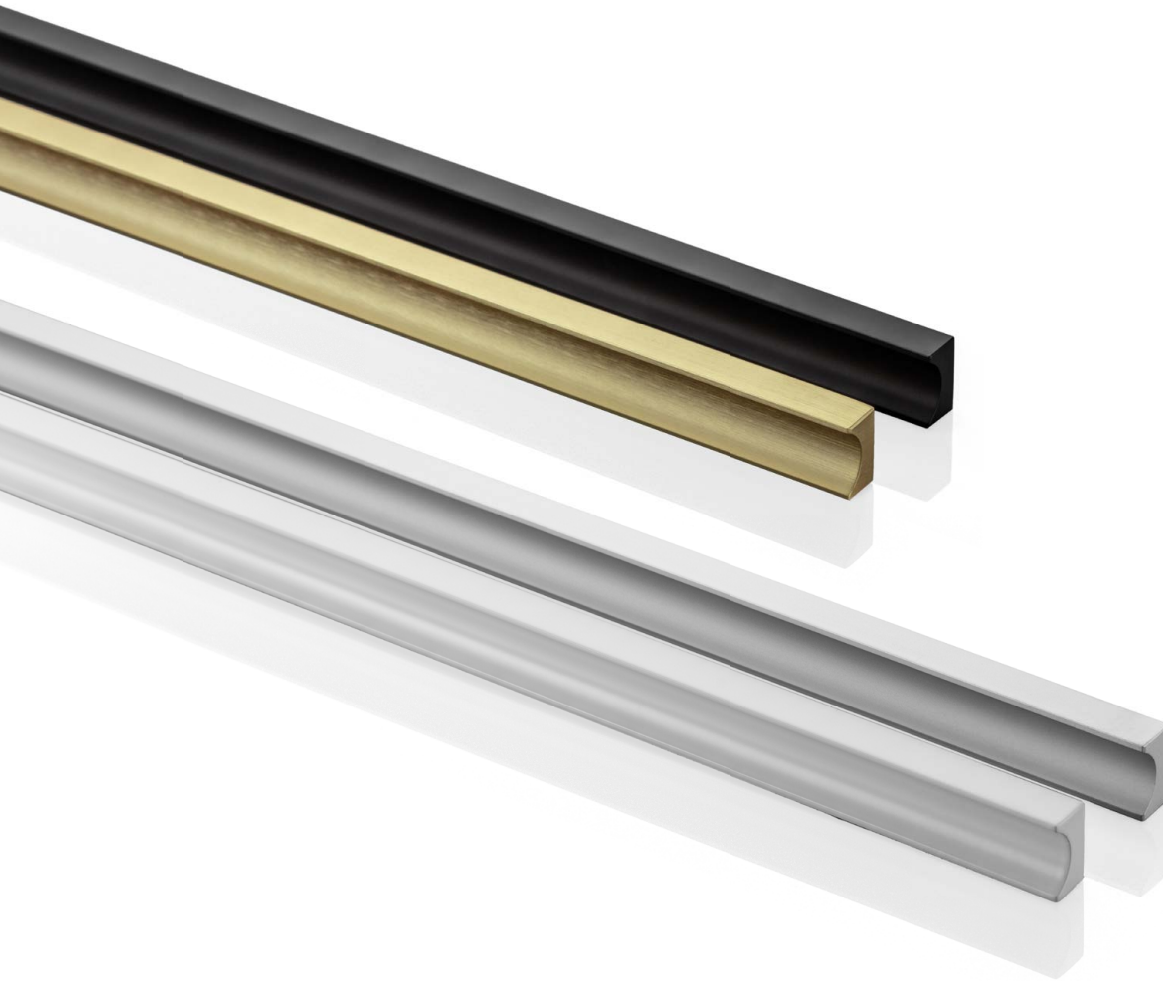

GROOVE LONG

aluminium

⊕ **Technical information on page 36**
Техническая информация на стр. 36

Finish <i>Отделка</i>	Index <i>Артикул</i>
aluminium <i>алюминий</i>	UA-GROOVE-1200-05
white matt <i>белый матовый</i>	UA-GROOVE-1200-10M
black matt <i>чёрный матовый</i>	UA-GROOVE-1200-20M
bright brushed gold <i>светлое шлифованное золото</i>	UA-GROOVE-1200-22