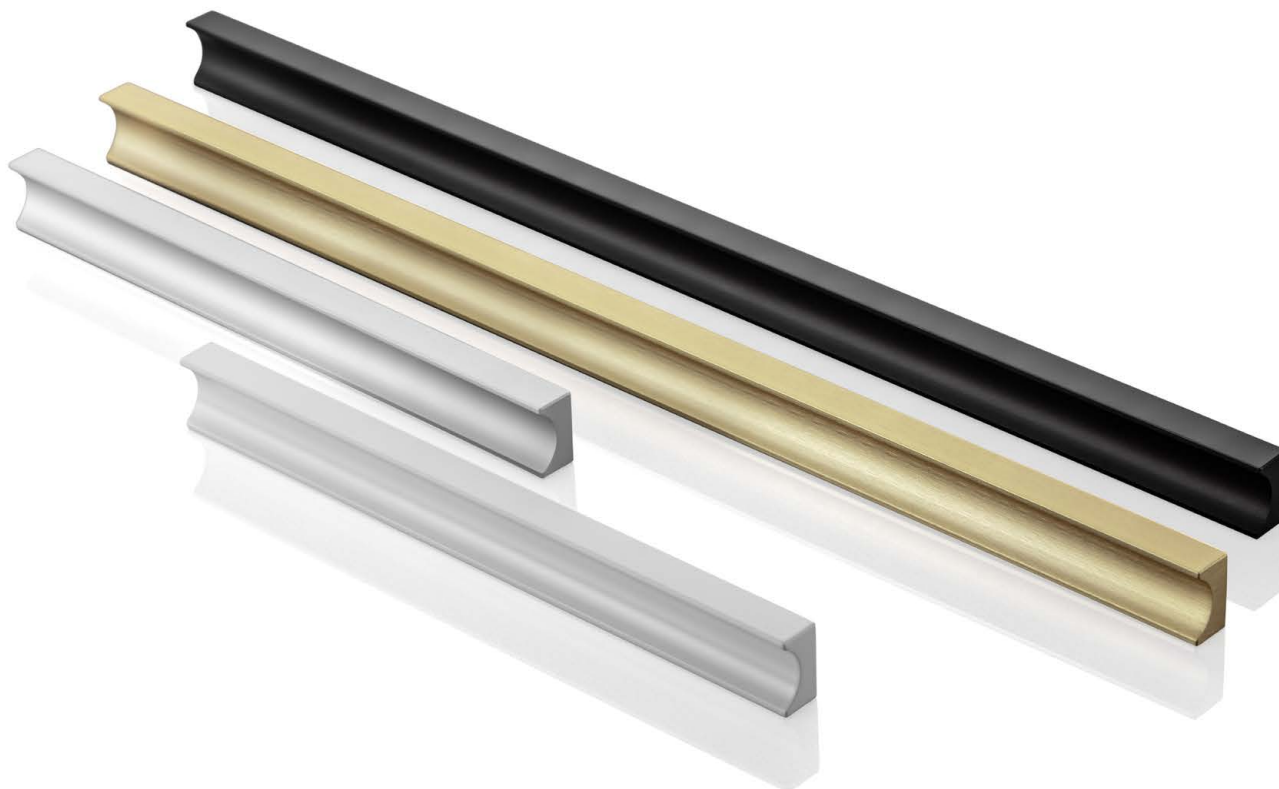

Force optimization

Усиленная оптимизация

The GROOVE LONG collection has been designed for convenient opening of tall and wide fronts. It stands out with its slim, rounded profile, which also serves as a decorative element of the furniture. The series is complemented by short GROOVE variants.

Коллекция GROOVE LONG создана для удобного открывания высоких и широких фасадов. Она выделяется тонким округлым профилем, который также служит декоративным элементом мебели. Серия дополнена укороченными вариантами GROOVE.

GROOVE

aluminium

⊕ **Technical information on page 36**
Техническая информация на стр. 36

The GROOVE LONG collection is complemented by GROOVE handles in sizes: 160 mm and 320 mm.

Коллекция GROOVE LONG дополнена ручками GROOVE в размерах: 160 мм и 320 мм.