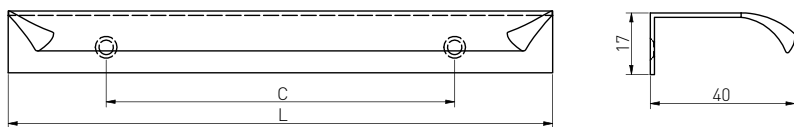

colour цвет	index артикул	mounting hole pattern схема крепёжных отверстий	length длина
10M	22	C mm	L mm
UA-EXTEND-1200-10M	UA-EXTEND-1200-22	224,5 / 448 / 480	1200

EXTEND

10M	20M	22	23	C mm	L mm
UA-EXTEND-1200-10M	UA-EXTEND-1200-20M	UA-EXTEND-1200-22	UA-EXTEND-1200-23	224,5 / 448 / 480	1200

HEXA LONG

05	06	10M	20M	22	23	C mm	L mm
UA-HEXA-1200-05	UA-HEXA-1200-06	UA-HEXA-1200-10M	UA-HEXA-1200-20M	UA-HEXA-1200-22	UA-HEXA-1200-23	3 × 352	1200

HEXA

01	05	06	10M	18	C mm	L mm
UA-HEXA-32-01	UA-HEXA-32-05	UA-HEXA-32-06	UA-HEXA-32-10M	UA-HEXA-32-18	32	50
UA-HEXA-96-01	UA-HEXA-96-05	UA-HEXA-96-06	UA-HEXA-96-10M	UA-HEXA-96-18	96	150
UA-HEXA-160-01	UA-HEXA-160-05	UA-HEXA-160-06	UA-HEXA-160-10M	—	160	193
UA-HEXA-192-01	UA-HEXA-192-05	UA-HEXA-192-06	UA-HEXA-192-10M	UA-HEXA-192-18	192	225
UA-HEXA-256-01	UA-HEXA-256-05	—	UA-HEXA-256-10M	—	256	266
UA-HEXA-320-01	UA-HEXA-320-05	UA-HEXA-320-06	UA-HEXA-320-10M	—	320	353
—	—	UA-HEXA-256-596-06	—	—	2 × 256	596
—	—	UA-HEXA-352-796-06	—	—	2 × 352	796