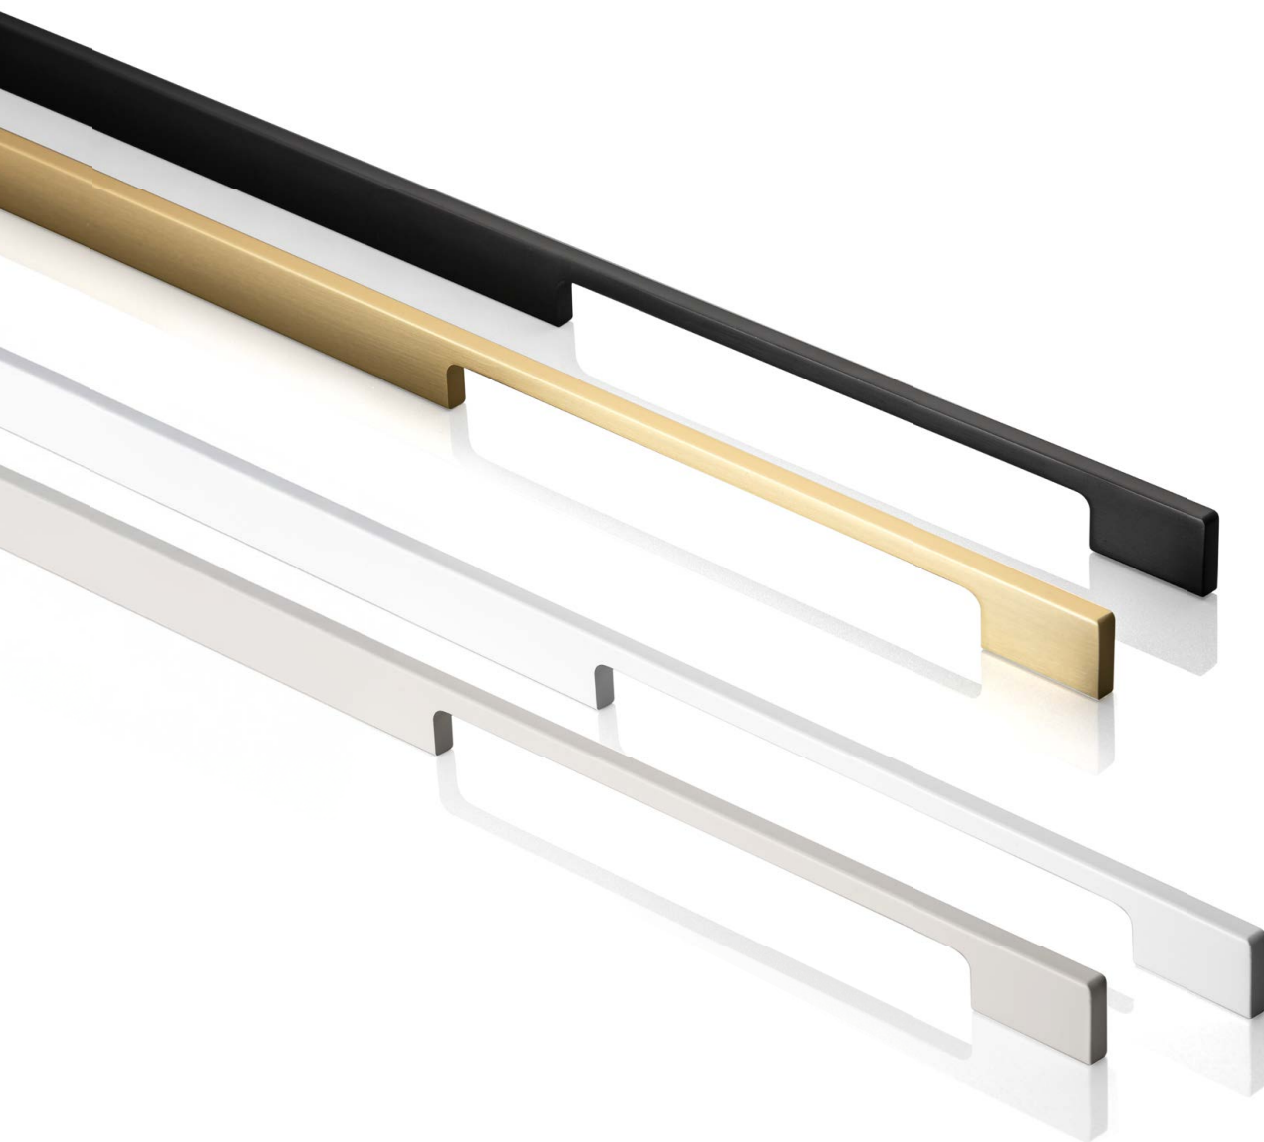

EXTEND

aluminium

⊕ **Technical information on page 33**
Техническая информация на стр. 33

Finish <i>Отделка</i>	Index <i>Артикул</i>
white matt <i>белый матовый</i>	UA-EXTEND-1200-10M
black matt <i>чёрный матовый</i>	UA-EXTEND-1200-20M
bright brushed gold <i>светлое шлифованное золото</i>	UA-EXTEND-1200-22
cashmere <i>кашемир</i>	UA-EXTEND-1200-23