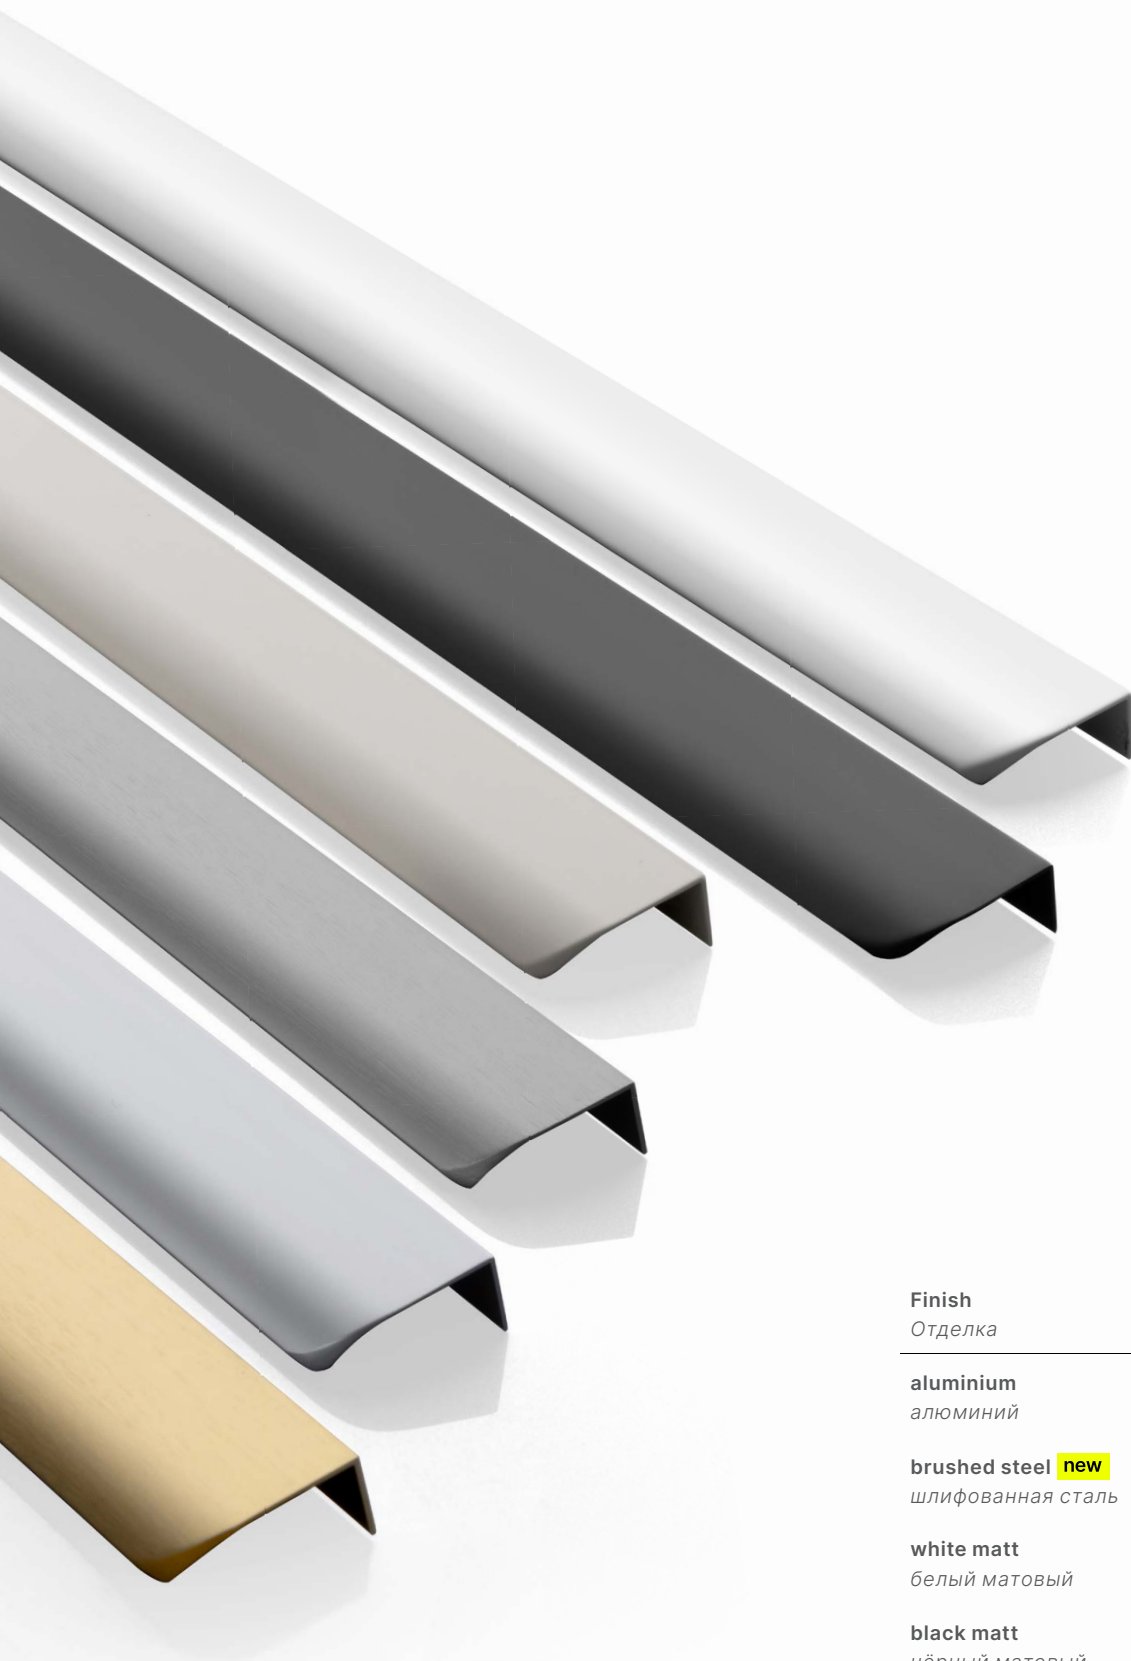

HEXA LONG

aluminium

⊕ **Technical information on page 33**
Техническая информация на стр. 33

Finish Отделка	Index Артикул
aluminium алюминий	UA-HEXA-1200-05
brushed steel new шлифованная сталь	UA-HEXA-1200-06
white matt белый матовый	UA-HEXA-1200-10M
black matt чёрный матовый	UA-HEXA-1200-20M
bright brushed gold светлое шлифованное золото	UA-HEXA-1200-22
cashmere new кашемир	UA-HEXA-1200-23