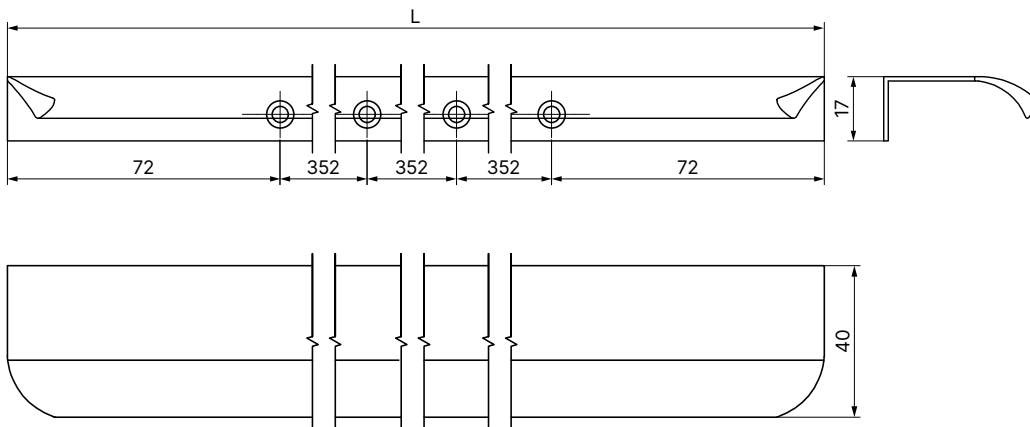

colour цвет	index артикул	mounting hole pattern схема крепёжных отверстий	length длина
10M	22	C mm	L mm
UA-EXTEND-1200-10M	UA-EXTEND-1200-22	224,5 / 448 / 480	1200

EXTEND

10M	20M	22	23	C mm	L mm
UA-EXTEND-1200-10M	UA-EXTEND-1200-20M	UA-EXTEND-1200-22	UA-EXTEND-1200-23	224,5 / 448 / 480	1200

HEXA LONG

05	06	10M	20M	22	23	C mm	L mm
UA-HEXA-1200-05	UA-HEXA-1200-06	UA-HEXA-1200-10M	UA-HEXA-1200-20M	UA-HEXA-1200-22	UA-HEXA-1200-23	3 × 352	1200

HEXA

01	05	06	10M	18	C mm	L mm
UA-HEXA-32-01	UA-HEXA-32-05	UA-HEXA-32-06	UA-HEXA-32-10M	UA-HEXA-32-18	32	50
UA-HEXA-96-01	UA-HEXA-96-05	UA-HEXA-96-06	UA-HEXA-96-10M	UA-HEXA-96-18	96	150
UA-HEXA-160-01	UA-HEXA-160-05	UA-HEXA-160-06	UA-HEXA-160-10M	—	160	193
UA-HEXA-192-01	UA-HEXA-192-05	UA-HEXA-192-06	UA-HEXA-192-10M	UA-HEXA-192-18	192	225
UA-HEXA-256-01	UA-HEXA-256-05	—	UA-HEXA-256-10M	—	256	266
UA-HEXA-320-01	UA-HEXA-320-05	UA-HEXA-320-06	UA-HEXA-320-10M	—	320	353
—	—	UA-HEXA-256-596-06	—	—	2 × 256	596
—	—	UA-HEXA-352-796-06	—	—	2 × 352	796