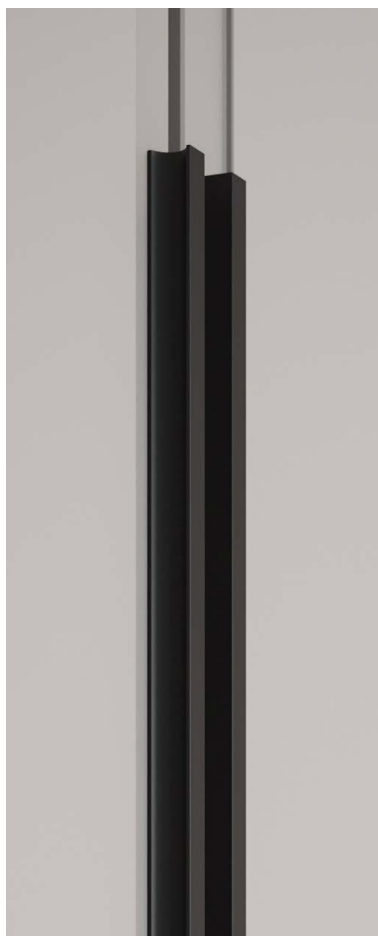

TREX CROSS LONG

Collections Index

Артикул коллекции

22

PILLAR LONG

26

GROOVE LONG

30