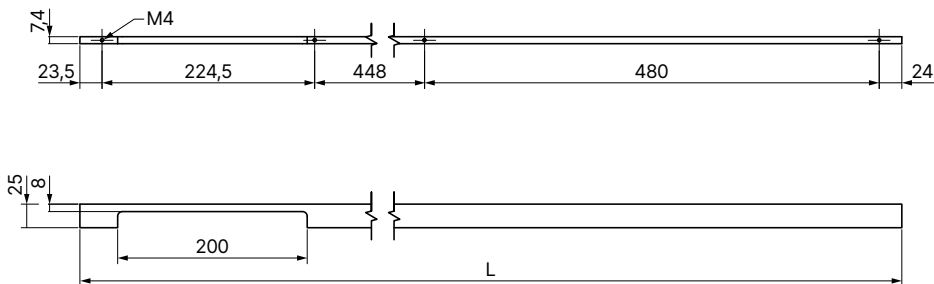

colour цвет	index артикул	mounting hole pattern схема крепёжных отверстий	length длина
10M	22	C mm	L mm
UA-EXTEND-1200-10M	UA-EXTEND-1200-22	224,5 / 448 / 480	1200

EXTEND

10M	20M	22	23	C mm	L mm
UA-EXTEND-1200-10M	UA-EXTEND-1200-20M	UA-EXTEND-1200-22	UA-EXTEND-1200-23	224,5 / 448 / 480	1200