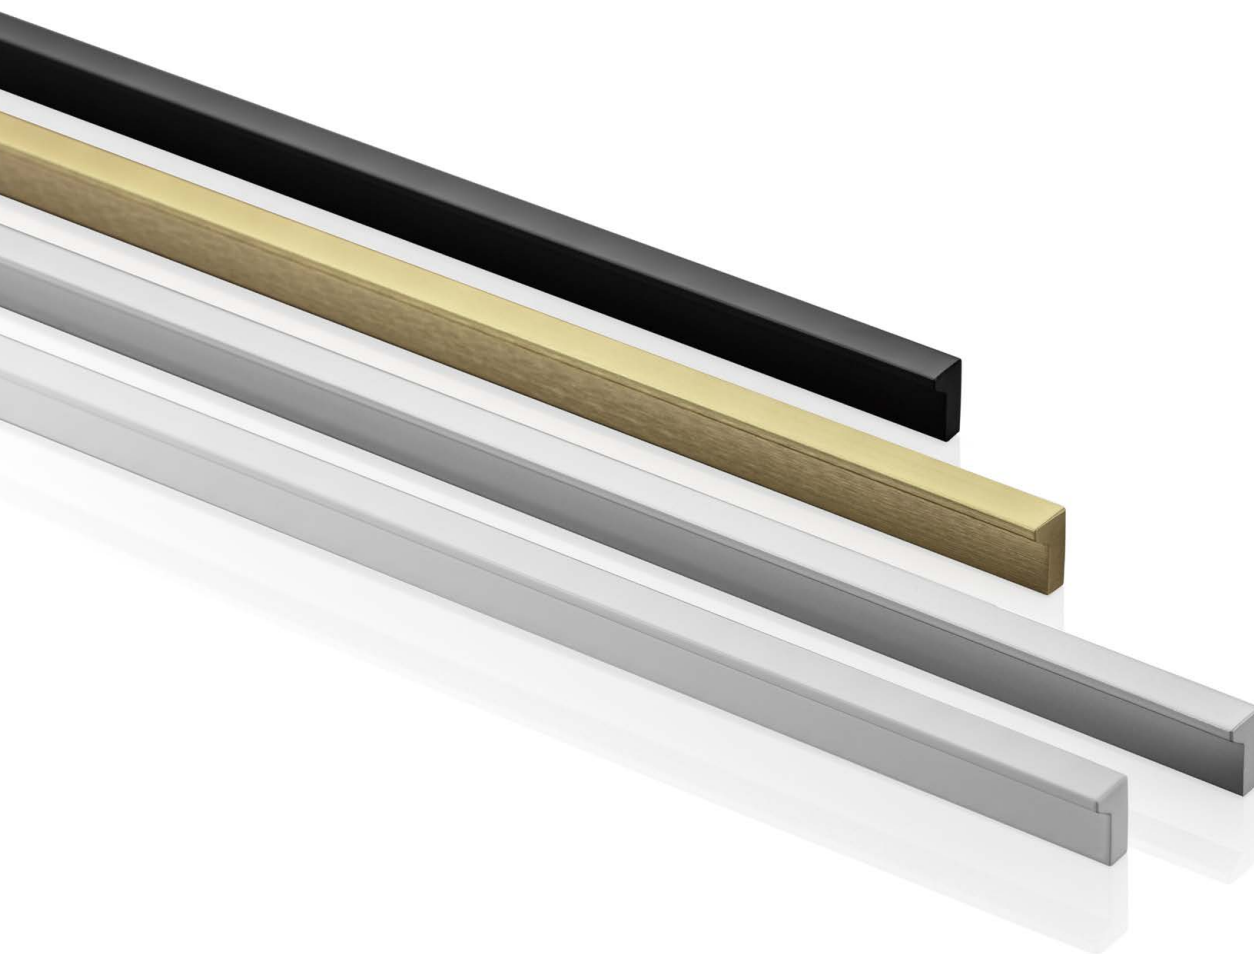

PILLAR LONG

aluminium

⊕ **Technical information on page 35**
Техническая информация на стр. 35

Finish <i>Отделка</i>	Index <i>Артикул</i>
aluminium <i>алюминий</i>	UA-PILLAR-1200-05
white matt <i>белый матовый</i>	UA-PILLAR-1200-10M
black matt <i>чёрный матовый</i>	UA-PILLAR-1200-20M
bright brushed gold <i>светлое шлифованное золото</i>	UA-PILLAR-1200-22