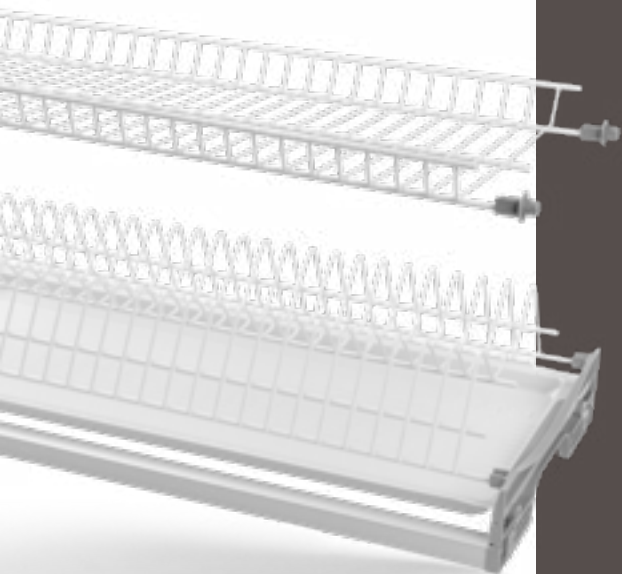

посудосушители **BASIC**

Сушилки BASIC благодаря своей двухуровневой конструкции обеспечивают эффективное хранение посуды. Предназначен для шкафов шириной от 400 до 900 мм из ДСП толщиной 16 или 18 мм. Прочные материалы гарантируют устойчивость и долговечность. Это надежное решение, которое значительно улучшит удобство ежедневной мойки. Доступно в двух классических цветах: хром и белый.

⊕ Техническая информация
на странице 131

OC-B1400-01