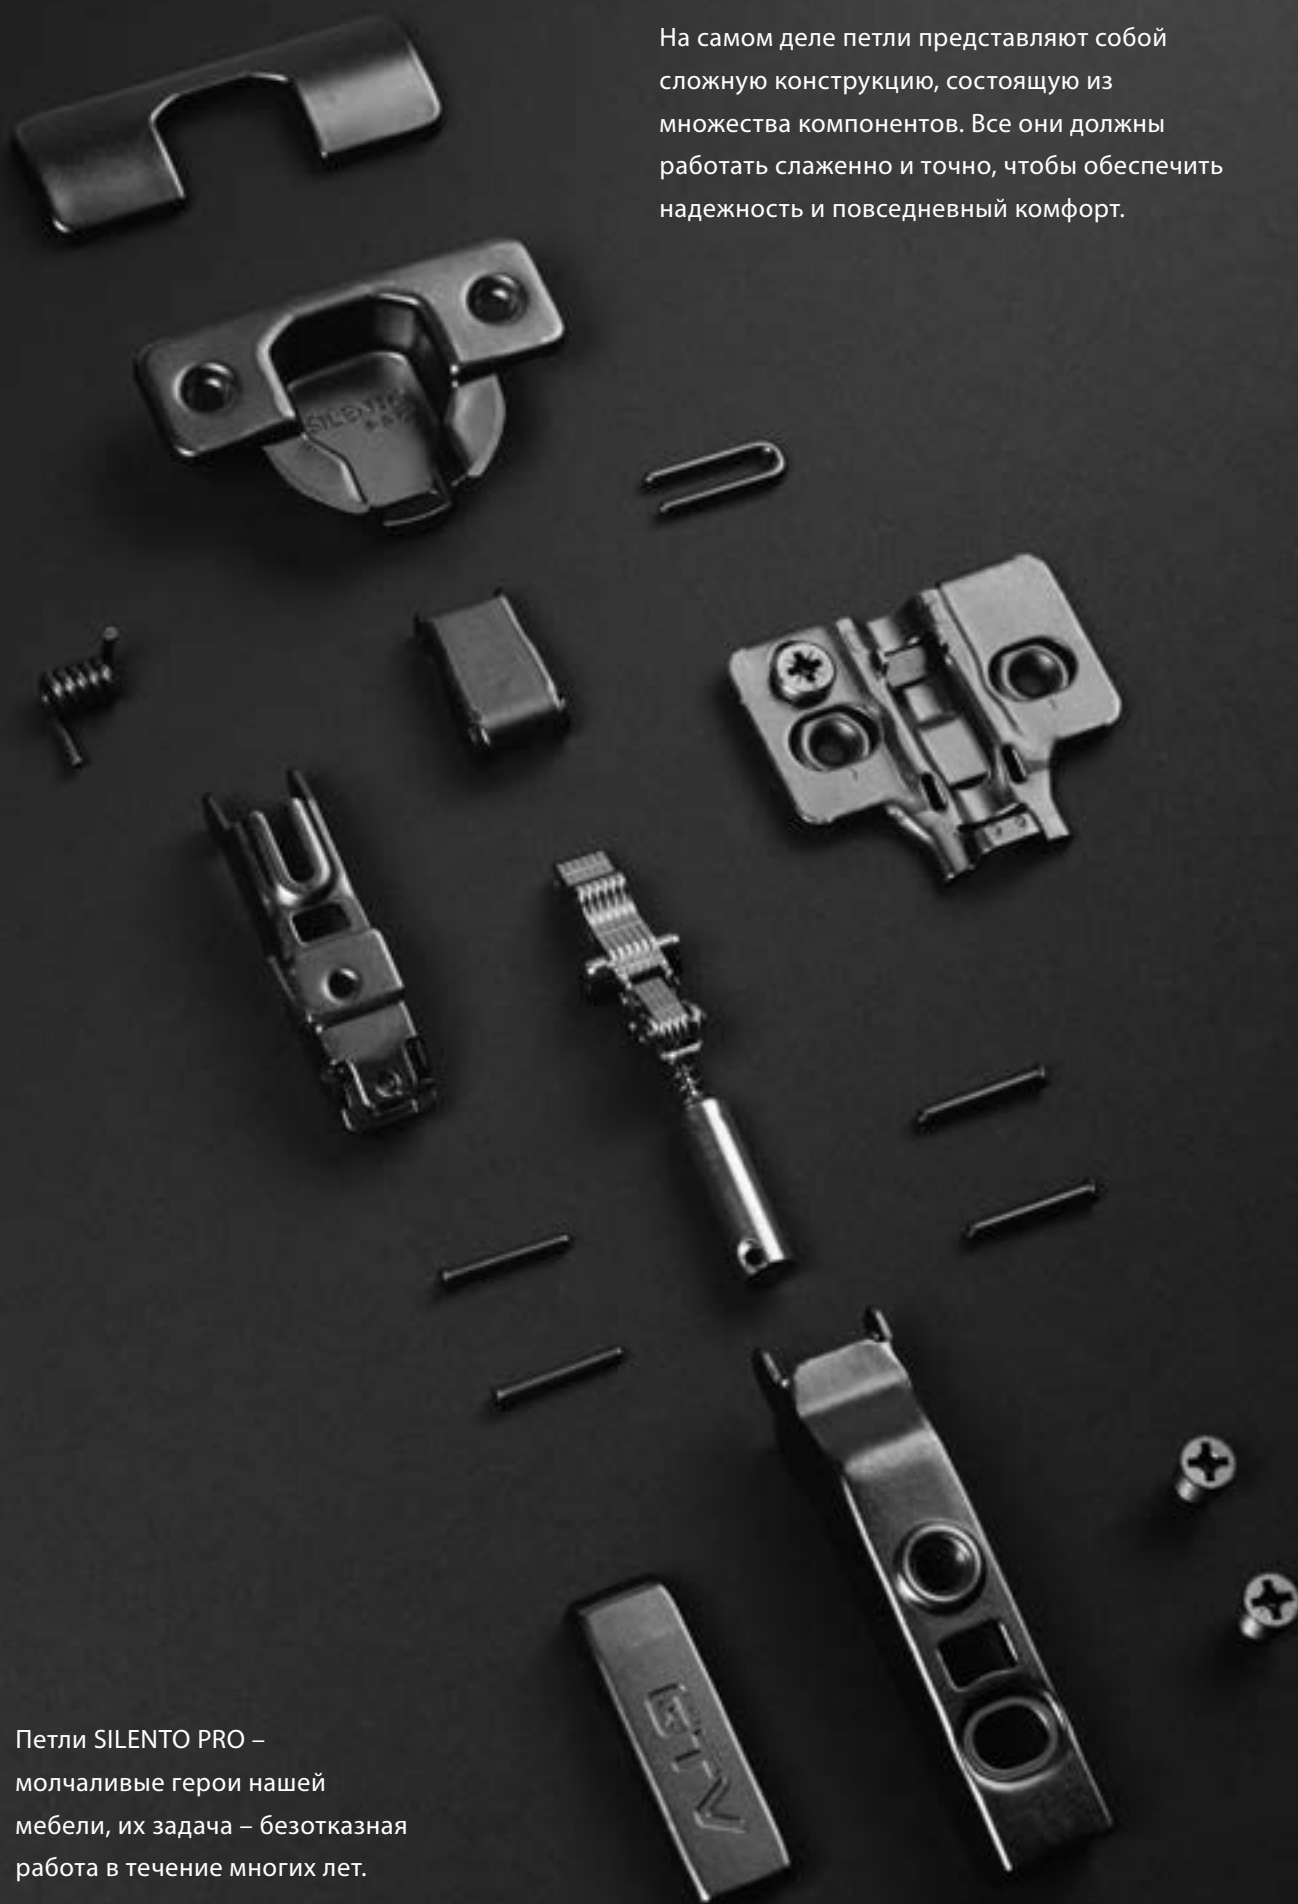

На самом деле петли представляют собой сложную конструкцию, состоящую из множества компонентов. Все они должны работать слаженно и точно, чтобы обеспечить надежность и повседневный комфорт.

Петли SILENTO PRO –
молчаливые герои нашей
мебели, их задача – безотказная
работа в течение многих лет.