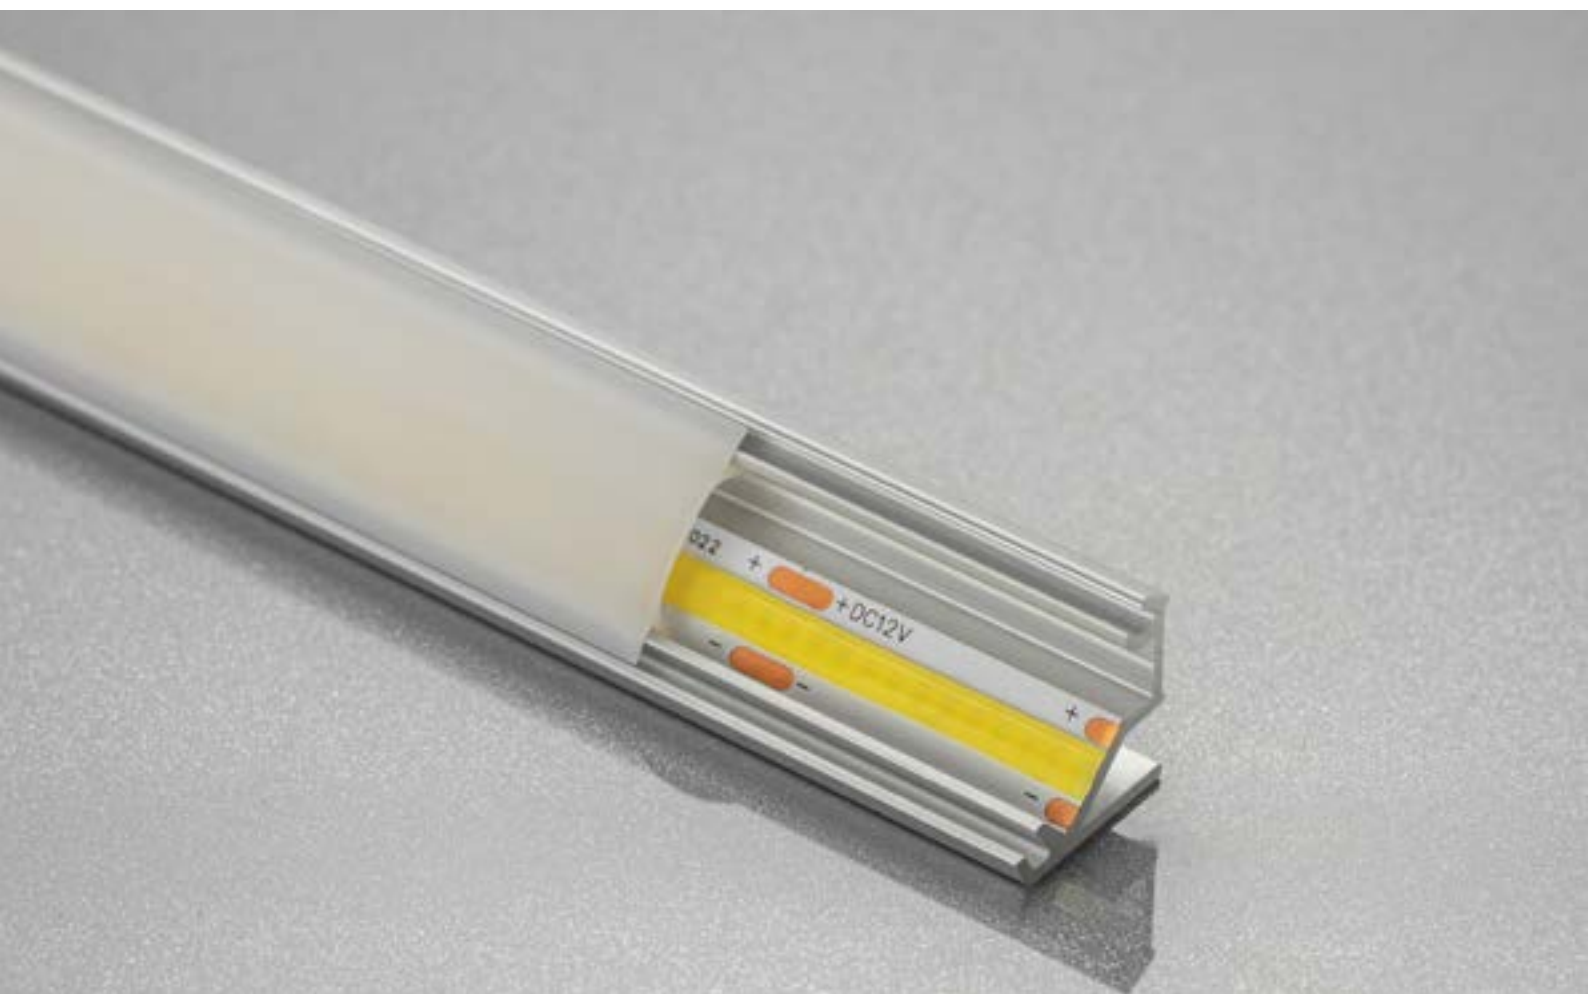

УГЛОВОЙ ПРОФИЛЬ

Угловой профиль используется в углах мебели, чаще всего под навесными шкафами на кухне.

В случае накладного углового профиля используются специальные монтажные кронштейны, которые имеют небольшие, загнутые внутрь пластины, удерживающие профиль на месте. Рекомендуется, чтобы расстояние между кронштейнами не превышало одного метра.