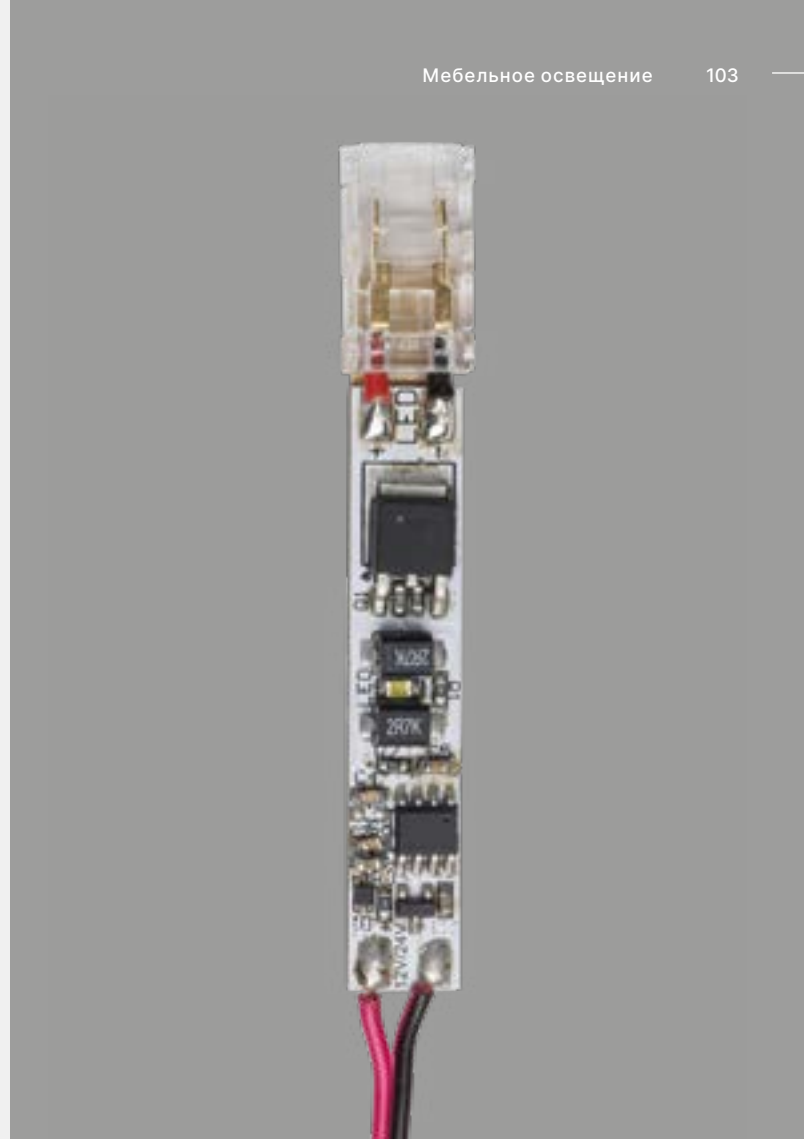

Бесконтактный выключатель с регулировкой яркости для светодиодных профилей с разъемом COB

Бесконтактный выключатель для монтажа внутри профиля, с одной стороны он оснащен разъемом COB, что позволяет быстро монтировать ленту COB к выключателю. Поддерживает светодиодные ленты мощностью 36 Вт (версия с проводом) или 60 Вт (версия без провода) при 12 В, а также 72 Вт (версия с проводом) или 120 Вт (версия без провода) при 24 В. Имеет функцию диммирования. Готовность к работе индицируется диодом. Это также облегчает поиск выключателя ночью. Вариант с кабелем 15 см, 2 м или без кабеля.

Бесконтактный выключатель для профилей LED

Бесконтактный выключатель для монтажа внутри профиля. Поддерживает секции лент мощностью не более 60 Вт. Не имеет функции диммирования. Готовность к работе сигнализируется синим светодиодом. Это также облегчает поиск выключателя ночью. Вариант с кабелем длиной 2 м или без него.