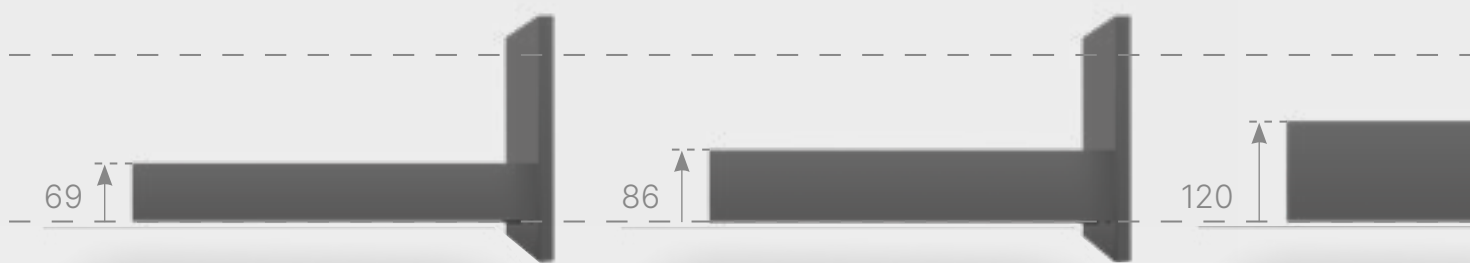

Спланируйте свое собственное функциональное пространство.