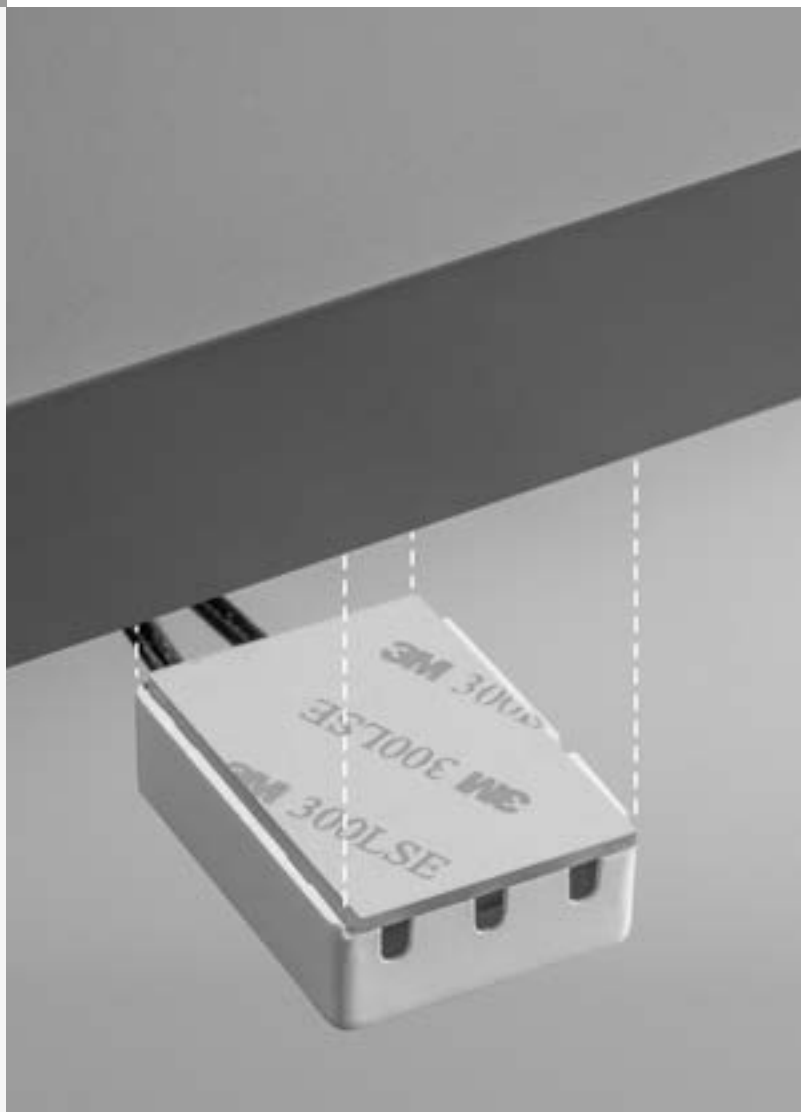

Регулируемый выключатель под столешницу

Выключатель размещается под столешницей толщиной не более 40 мм.