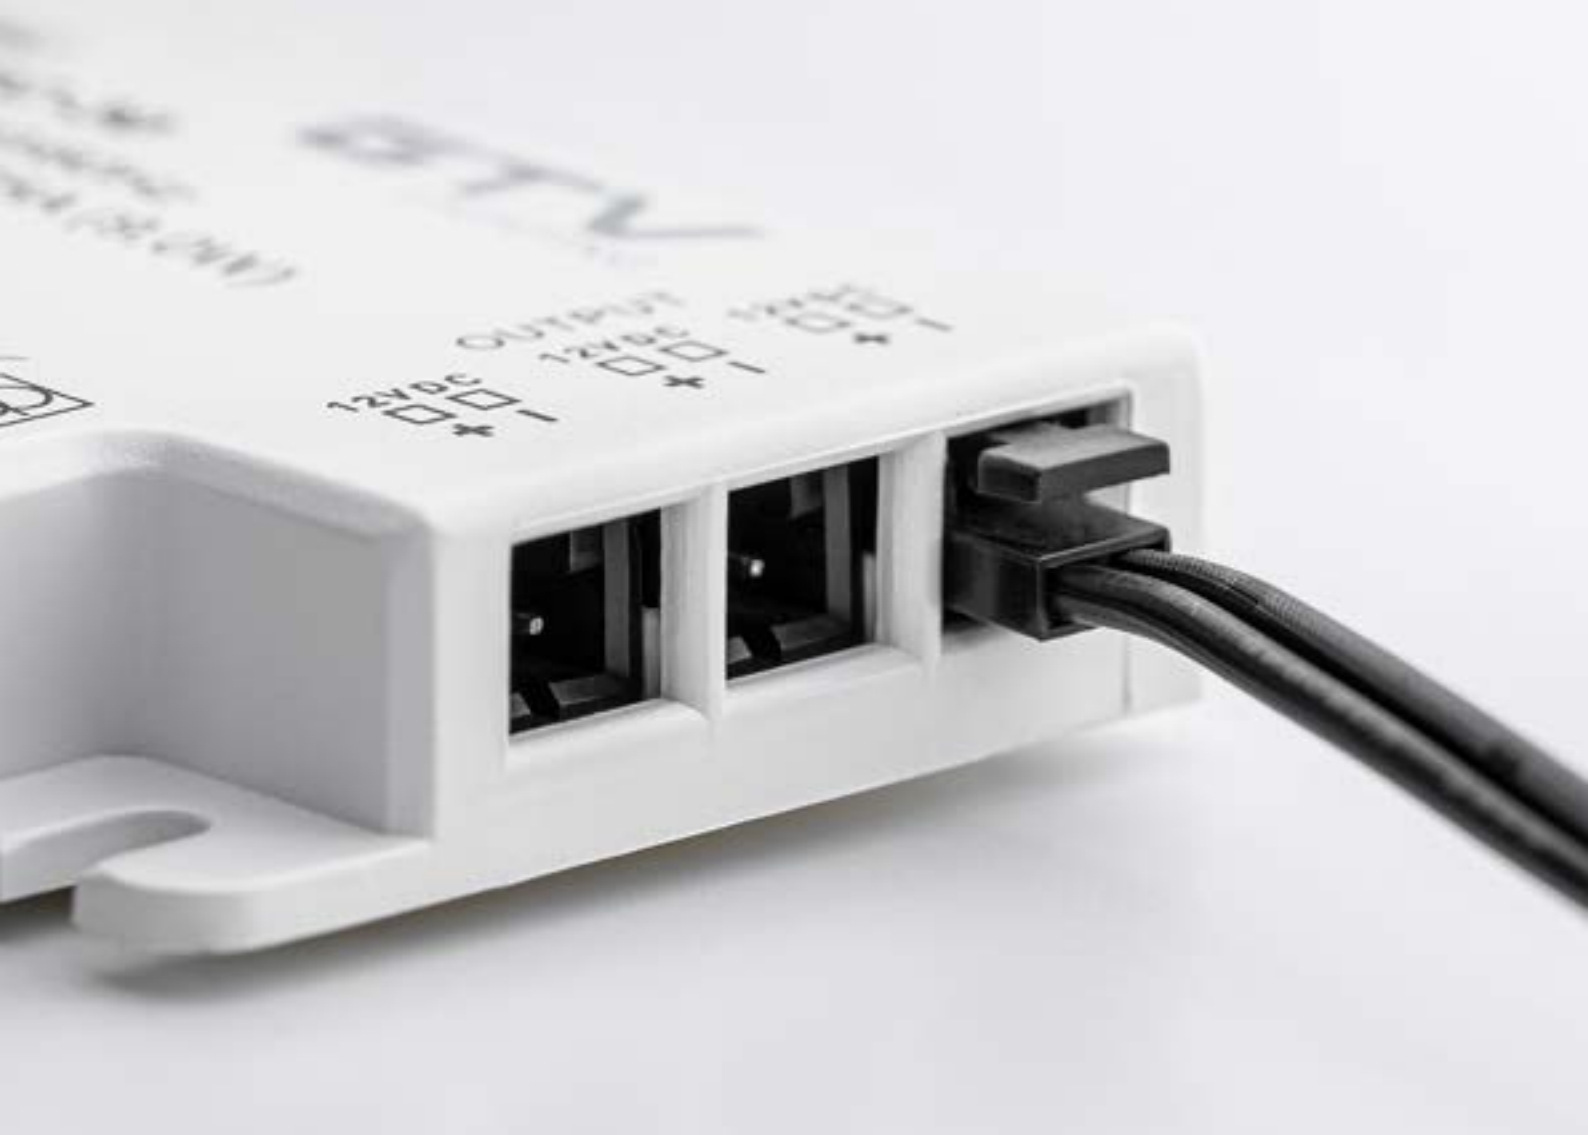

⊕ Техническая информация на странице 177

Светодиодные блоки питания EASY CLICK

ТОНКИЙ корпус.

Фильтр EMC и скачков напряжения.

Потребляемая мощность
в режиме ожидания менее 0,5 Вт.

Длина шнура питания 1,5 м.