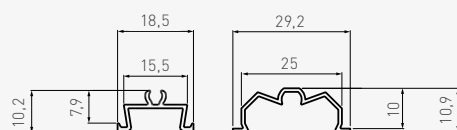

PA-GLAXREG1-AL

PA-GLAXREG2-AL

2