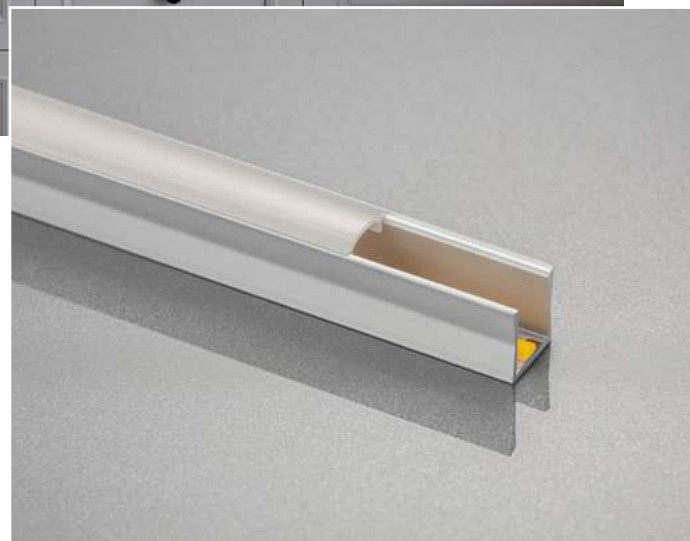

Профиль отлично освещает рабочее место под навесными шкафами.

Цвета

Модель	Длина (м)
PA-GLAXNK-AL	2
PA-GLAXNK3M-AL	3

Благодаря использованию высокого профиля мы получаем рассеянный свет. Можем использовать его в мебели или в строительстве для декоративного освещения потолка.