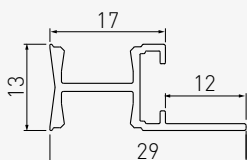

Возможность использования 3 светодиодных лент

PA-GLAXMPK-AL

2

Цвета