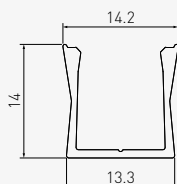

2 m

Aluminium

Цвета

Монтажный кронштейн

	L m
PA-GLAXMNKW-AL	2
PA-GLAXMNKW-AL-20M	
PA-GLAXMNKW-AL-10	
PA-GLAXMNKW-AL-90	

Профиль предназначен для установки в узких и труднодоступных местах. Высокий профиль дополнительно устраняет видимые точки света.