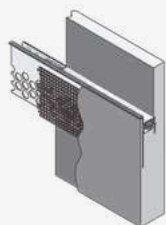

Профиль освещает стену по длине или высоте. Это решение может полностью изменить интерьер.

Цвета

крепление

PA-CPGLAXAH-00

PA-CPGLAXAV-00

PA-CPGLAXL-00

PA-GLAXGKS3M-00C	3