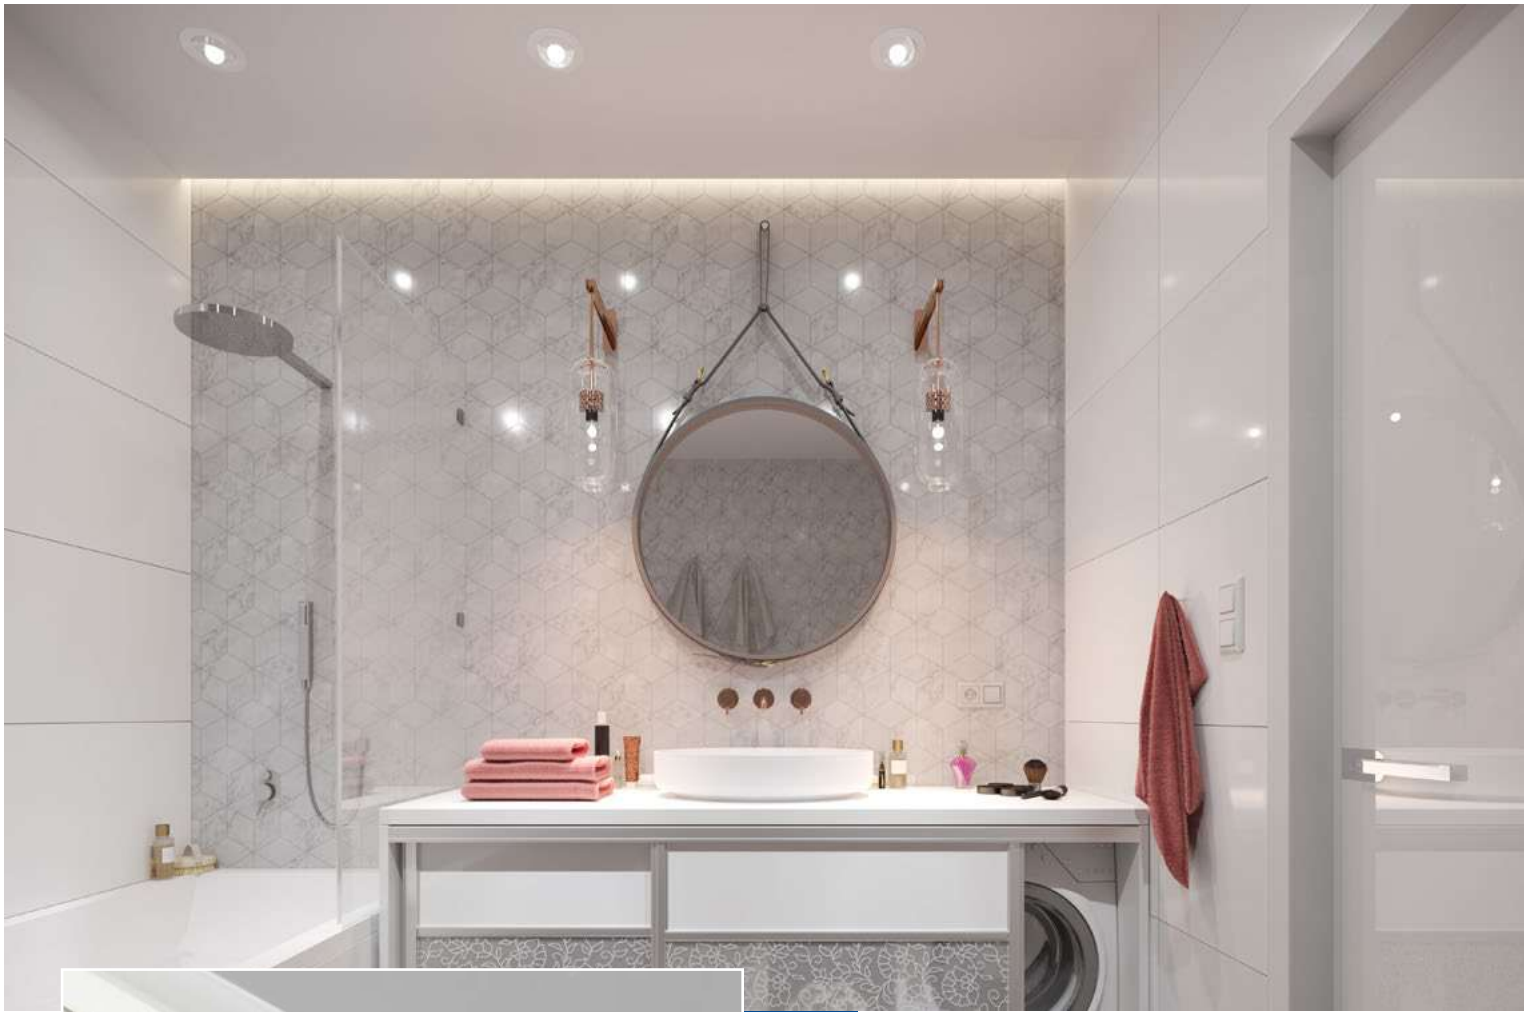

PA-CPGLAXAH-00

PA-CPGLAXAV-00

PA-CPGLAXL-00

	
PA-GLAXGKZK3M-00C	3

Профиль предназначен для подсветки потолков. Популярный способ спрятать электропроводку или эффектно разнообразить интерьер.

Цвета

крепление