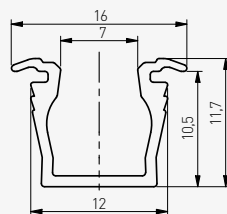

Icon	Length (m)
	2
	3

PA-GLAXMIC-AL

PA-GLAXMIC3M-AL