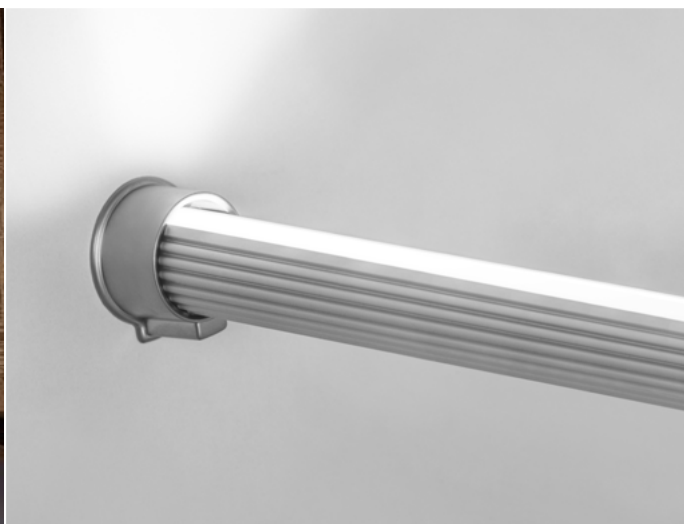

Многофункциональный профиль, который благодаря монтажному крепежу и подвесам можно использовать как штангу для вешалок в шкафу или в качестве подвесного светильника.

PA-GLAXDR-AL

2

Цвета

Монтажный крепеж

Подвес для профиля