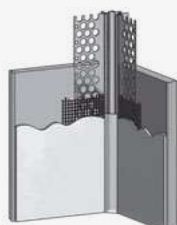

крепление

PA-GLAXGKW3M-00C

3