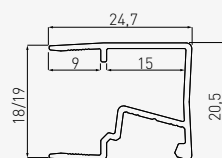

Folder	BOARD mm	L m
PA-GLAXMNBW3M-AL	18	3
PA-GLAXMNBW3M19-AL	19	

Цвета