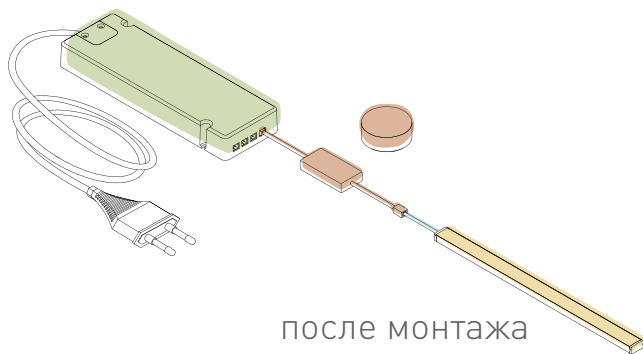

PA-CPGLAXAH-00

PA-CPGLAXAV-00

PA-CPGLAXL-00

	
PA-GLAXGKL3M-00C	3

Завершите набор EASY CLICK за 5 шагов

1.

выбери светодиодную ленту

выбери количество светодиодных лент

2.

3.

ИСТОЧНИК ПИТАНИЯ

отдельные профили продаются в виде готовых комплектов по 2 м, содержащих профиль, крышку и 2 торцевые заглушки

4.

5.

выбери выключатель

перед монтажом

после монтажа

примерная схема инсталляции

светодиодная лента в профиле

кабель от светодиодной ленты к выключателю

кабель выключателя

кабель от гнезда 230 В для блока питания

выключатель

блок питания