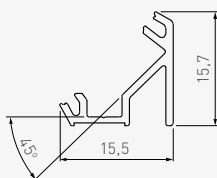

Монтажный кронштейн

Код	Цвет	Длина, м
PA-GLAXNKKT-AL	серебристый	2
PA-GLAXNKKT-AL-20M	черный	
PA-GLAXNKKT-AL-10	белый	
PA-GLAXNKKT-AL-90	шампань	
PA-GLAXNKKT3M-AL	серебристый	3