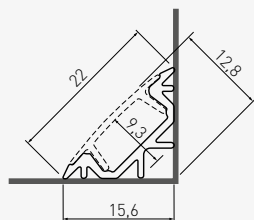

Профиль идеально подходит для полок в гардеробе. Его конструкция позволяет регулировать направление освещения.

PA-GLAXREG1-AL

PA-GLAXREG2-AL

2

Угловой профиль идеально подходит для полок в гардеробе.

Icon	Length (m)
	2
	3