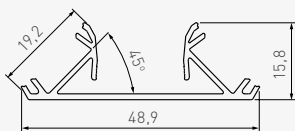

BOARD mm	L m
PA-GLAXNBD2M16-AL	16	3
PA-GLAXNBD3M16-AL	16	
PA-GLAXNBD3M-AL	18	
PA-GLAXNBD2M19-AL	19	
PA-GLAXNBD3M19-AL	19