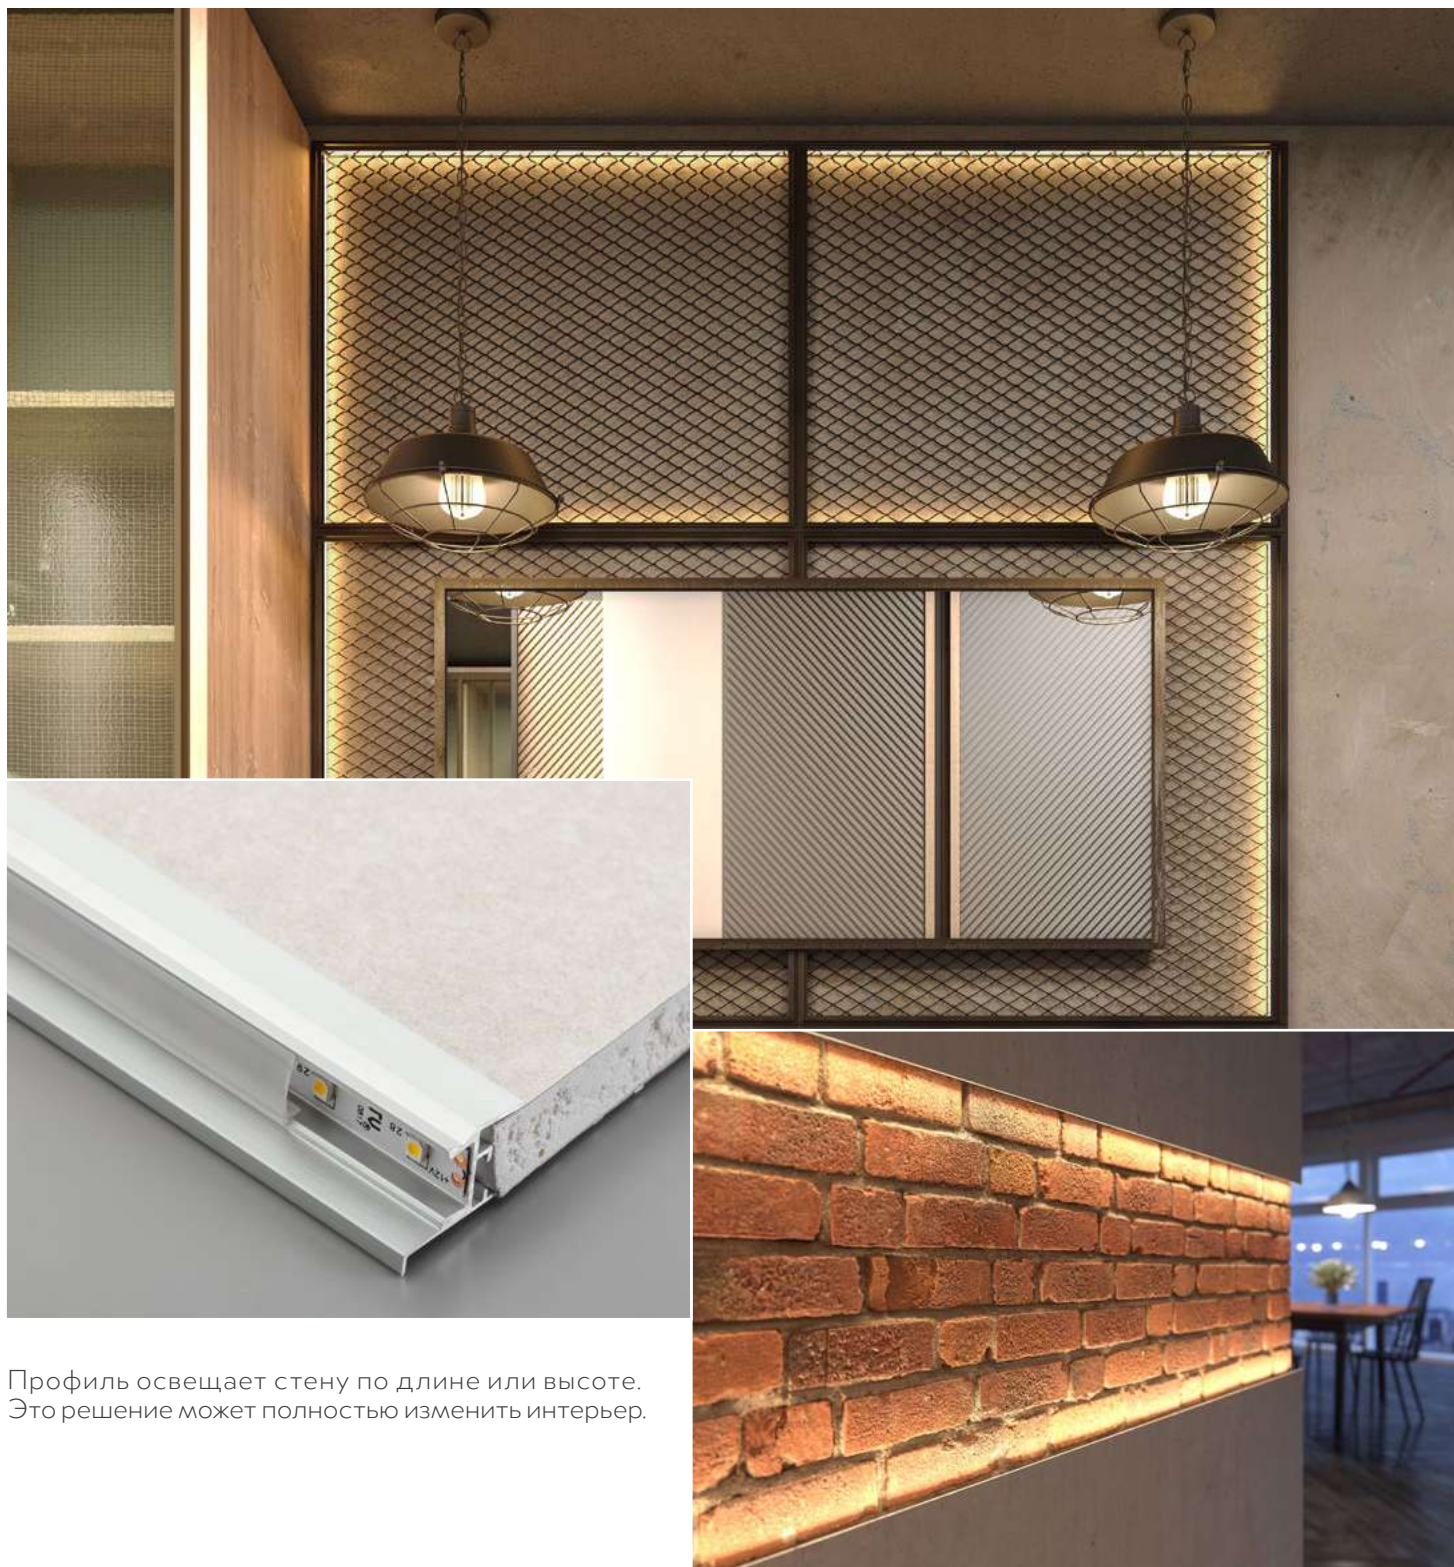

GLAX

finalist
of the competition

2019

архитектурные профили

Для монтажа с гипсокартоном. Эффективная отделка установки освещения.

Профиль освещает стену по длине или высоте. Это решение может полностью изменить интерьер.