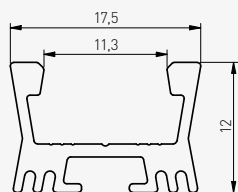

Монтажный кронштейн

  PA-GLAXRAD-AL	 2