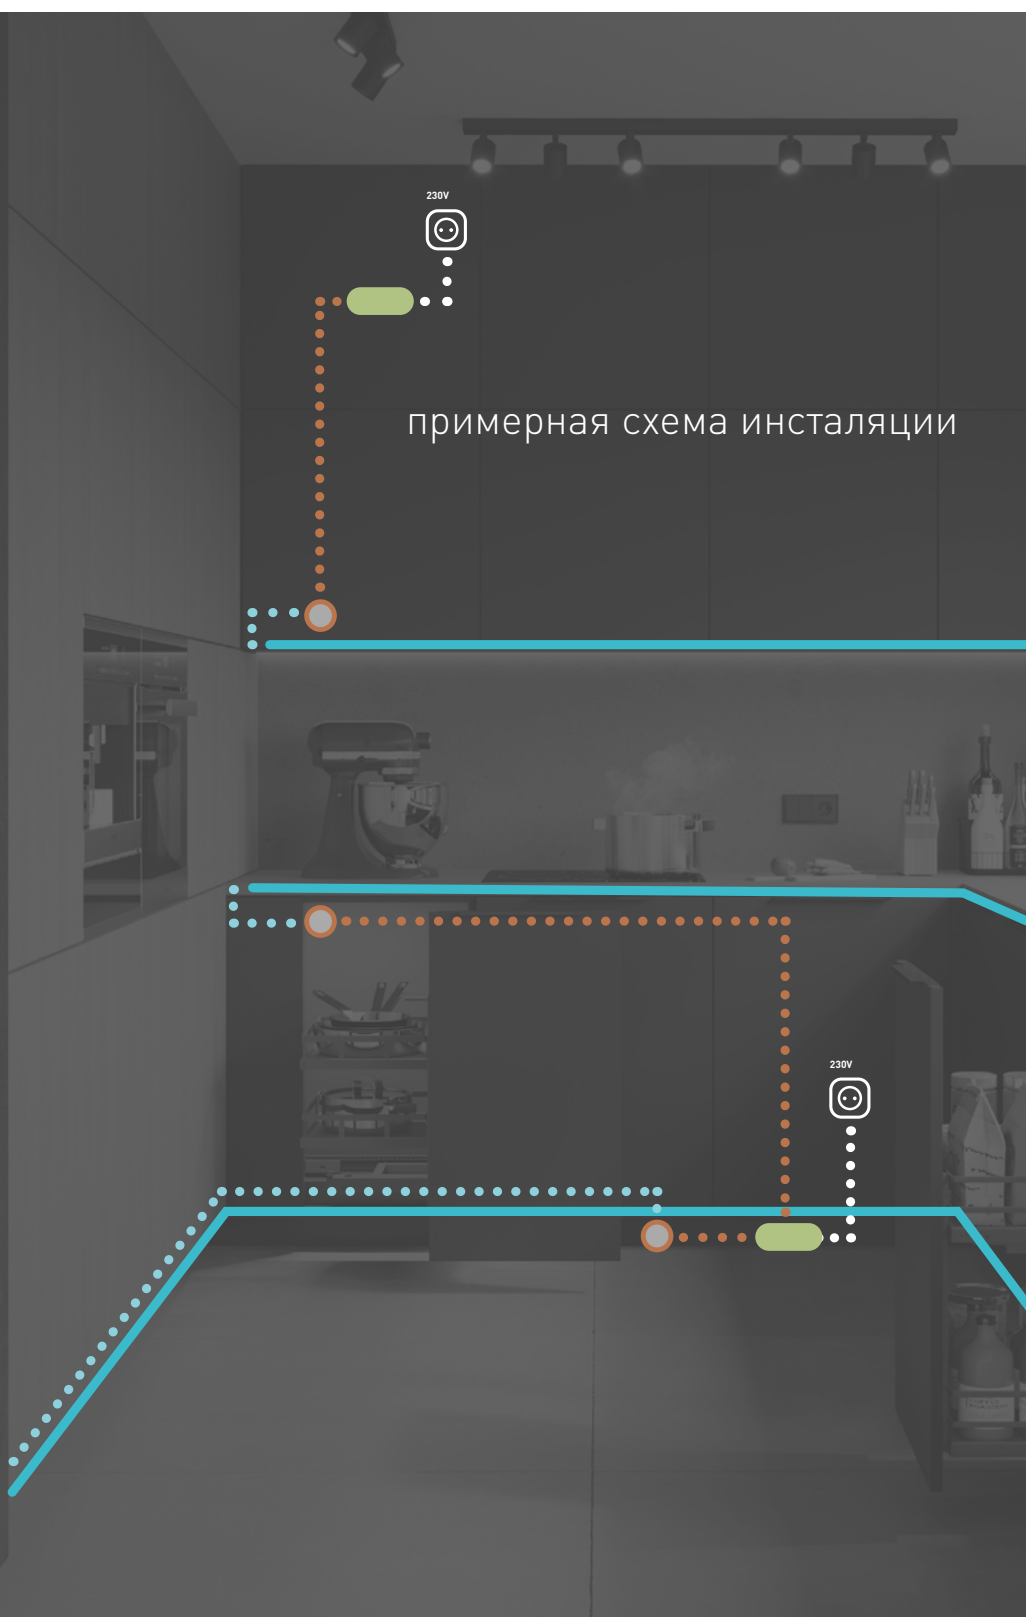

примерная схема инсталляции

светодиодная лента в профиле

кабель от светодиодной ленты к выключателю

кабель выключателя

кабель от гнезда 230 В для блока питания

выключатель

блок питания

Профили led

	INFO	L m			
PA-GLAXMICNK-AL	накладной, микро	2			
PA-GLAXMICNK3M-AL		3			
PA-GLAXMNK-AL	накладной, мини	2			
PA-GLAXMNK-AL-20M					
PA-GLAXMNK-AL-10					
PA-GLAXMNK-AL-90					
PA-GLAXMNK3M-AL		3			
PA-GLAXMNK3M-AL-20M					
PA-GLAXMNK3M-AL-10					
PA-GLAXMNK3M-AL-90					
PA-GLAXNK-AL	накладной	2			
PA-GLAXRAD-AL	с радиатором	2			
PA-GLAXMNKW-AL	накладной мини, высокий	2			
PA-GLAXMNKW-AL-20M					
PA-GLAXMNKW-AL-10					
PA-GLAXMNKW-AL-90					
PA-GLAXMIC-AL			врезной, микро	2	
PA-GLAXMIC3M-AL				3	
PA-GLAX-AL	врезной	2			
PA-GLAX3M-AL		3			
PA-GLAX-AL-10		2			
PA-GLAX3M-AL-10		3			
PA-GLAX-AL-20M		2			
PA-GLAX3M-AL-20M		3			
PA-GLAX-AL-90		2			
PA-GLAXMW-AL		врезной, высокий	2		
PA-GLAXMW-AL-20M					
PA-GLAXMW-AL-10					
PA-GLAXMW-AL-90					
PA-GLAXWPKT-AL	врезной, угловой	2			
PA-GLAXKT-AL	угловой	2			
PA-GLAXKT3M-AL		3			
PA-GLAXNKKT-AL	накладной, угловой	2			
PA-GLAXNKKT-AL-20M					
PA-GLAXNKKT-AL-10					
PA-GLAXNKKT-AL-90					
PA-GLAXNKKT3M-AL		3			
PA-GLAXREG1-AL	врезной с регулировкой угла	2			
PA-GLAXREG2-AL		2			
PA-GLAXMPK-AL	полочный, мини	2			
PA-GLAXDR-AL	профиль-штанга	2			
PA-GLAXNB3M16-AL	торцевой, односторонний	2			
PA-GLAXNB3M16-AL		3			
PA-GLAXNB3M-AL		3			
PA-GLAXNB3M19-AL		2			
PA-GLAXNB3M19-AL		3			
PA-GLAXNB3M19-AL	торцевой, кромочный, односторонний	2			
PA-GLAXNB3M16-AL		3			
PA-GLAXNB3M-AL		3			
PA-GLAXNB3M19-AL		2			
PA-GLAXNB3M19-AL		3			
PA-GLAXNBD2M16-AL	торцевой, двухсторонний	2			
PA-GLAXNBD3M16-AL		3			
PA-GLAXNBD3M-AL		3			
PA-GLAXNBD2M19-AL		2			
PA-GLAXNBD3M19-AL		3			
PA-GLAXNBD3M19-AL	торцевой, кромочный, двухсторонний	2			
PA-GLAXNBD3M16-AL		3			
PA-GLAXNBD3M-AL		3			
PA-GLAXNBD2M19-AL		2			
PA-GLAXNBD3M19-AL		3			
PA-GLAXWN16-AL	торцевой	2			
PA-GLAXWN-AL		2			
PA-GLAXWN3M-AL		3			
PA-GLAXWN19-AL		2			
PA-GLAXWN3M-AL-06		3			
PA-GLAXWN3M-AL-10		3			
PA-GLAXWN3M-AL-20M		3			
PA-GLAXMNB3M19-AL		накладной, узкий, односторонний	3		
PA-GLAXMNB3M19-AL			3		
PA-GLAXMNB3M-AL		накладной, узкий двухсторонний	3		
PA-GLAXMNB3M19-AL					

Принадлежности

	INFO	L m	
1 PA-OSMLGLAXMIC-00	крышка микро	2	
PA-OSMLGLAXMIC3M-00		3	
2 PA-OSMLGLAXM-00	крышка мини	2	
PA-OSMLGLAXM3M-00		3	
PA-OSTRGLAXM-00		2	
PA-OSTRGLAXM3M-00		3	
PA-OSCLGLAXM3M-00		3	
3 PA-OSCLGLAXM-00	крышка линзовидная	2	
4 PA-OSMLGLAX-00	крышка	2	
PA-OSMLGLAX3M-00		3	
PA-OSTRGLAX-00		2	
PA-OSTRGLAX3M-00		3	
PA-OSCLGLAX3M-00		3	
5 PA-OSCLGLAX-00	крышка квадратная	2	
6 PA-OSMLGLAXMO-00	крышка круглая	2	
7 PA-OSMLGLAXT-00	крышка треугольная	2	

	INFO	
8 PA-ZASGLAXMNK-00	заглушка	
PA-ZASGLAXMNK-10		
PA-ZASGLAXMNK-90		
PA-ZASGLAXMNK-20M		
9 PA-ZASGLAX-00	заглушка	
PA-ZASGLAX-10		
PA-ZASGLAX-90		
PA-ZASGLAX-20M		
10 PA-ZASGLAXKT-00	заглушка	
11 PA-ZASGLAXMKNK-00	заглушка квадратная	
12 PA-ZASGLAXMNKO-00	заглушка круглая	
13 PA-ZASGLAXNKKT-00	заглушка треугольная	
14 PA-ZASGLAXNKKT-00	заглушка	
PA-ZASGLAXNKKT-10		
PA-ZASGLAXNKKT-90		
PA-ZASGLAXNKKT-20M		
15 PA-ZASGLAXDR-00	заглушка	
16 PA-ZASGLAXNK-00	заглушка	
17 PA-ZASGLAXMW-00	zaślepka standard end cap standard заглушка стандартная	
PA-ZASGLAXMW-10		
PA-ZASGLAXMW-90		
PA-ZASGLAXMW-20M		
18 PA-ZASGLAXMVK-00	заглушка квадратная	
19 PA-ZAWGLAXDR-00	подвес для профиля 1,5 м	
20 PA-ROZGLAX-53	монтажный крепеж	
21 PA-USZGLAX-00N	уплотнитель 10 м	
22 PA-SPRGLAXM-00	держатель	
23 PA-ZASGLAXMKNK-00	заглушка квадратная	
PA-ZASGLAXMKNK-10		
PA-ZASGLAXMKNK-90		
PA-ZASGLAXMKNK-20M		
24 PA-ZASGLAXMICNK-00	заглушка	
25 PA-ZASGLAXMIC-00	заглушка	
26 PA-ZASGLAXRAD-00	заглушка