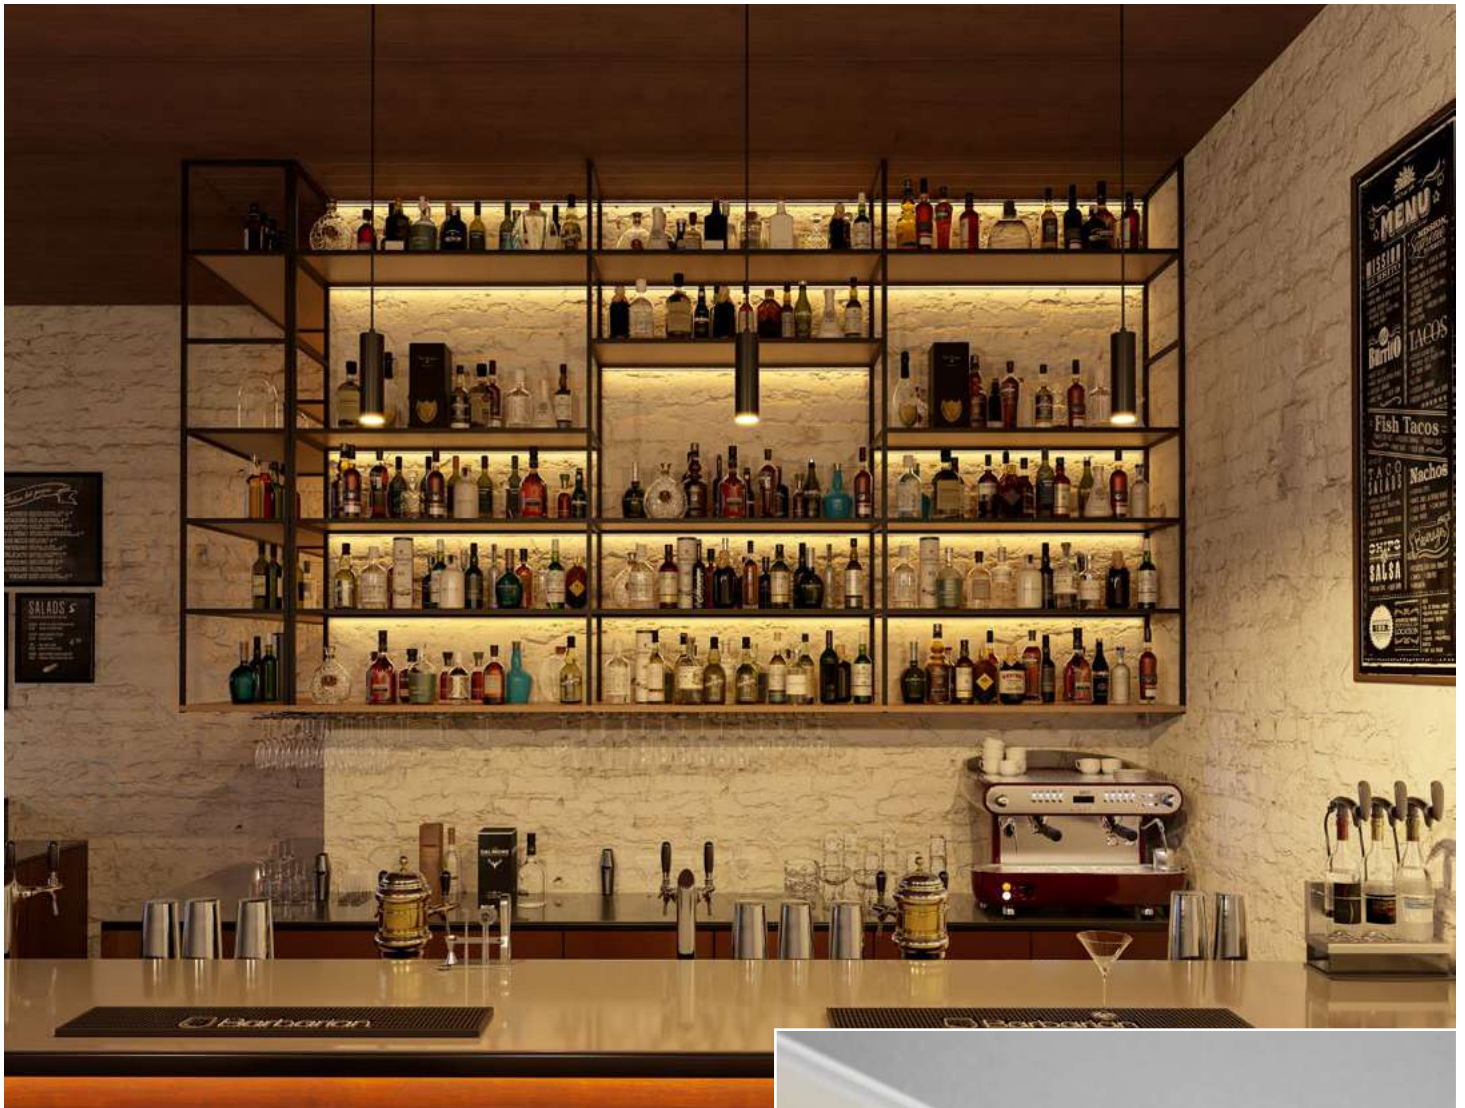

Легкая установка путем монтажа с использованием саморезов или двусторонней клейкой ленты.

Цвета

Код	Цвет	Длина, м
PA-GLAXNKKT-AL	серебристый	2
PA-GLAXNKKT-AL-20M	черный	
PA-GLAXNKKT-AL-10	белый	
PA-GLAXNKKT-AL-90	шампань	
PA-GLAXNKKT3M-AL	серебристый	3