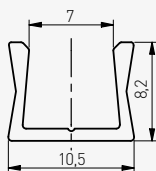

Монтажный кронштейн

	2	3
PA-GLAXMICNK-AL		
PA-GLAXMICNK3M-AL