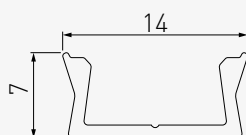

Монтажный кронштейн

	2	3
PA-GLAXMICNK-AL		
PA-GLAXMICNK3M-AL		

Цвета

Благодаря профилю мини с монтажным кронштейном Вы можете расположить освещение в любом узком месте.

Монтажный кронштейн

		
PA-GLAXMNK-AL	серебристый	2
PA-GLAXMNK-AL-20M	черный	
PA-GLAXMNK-AL-10	белый	
PA-GLAXMNK-AL-90	шампань	
PA-GLAXMNK3M-AL	серебристый	3
PA-GLAXMNK3M-AL-20M	черный	
PA-GLAXMNK3M-AL-10	белый	