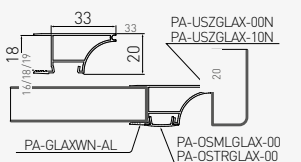

PA-GLAXWN-AL	серебристый	
PA-GLAXWN16-AL	серебристый	2
PA-GLAXWN19-AL	серебристый	
PA-GLAXWN3M-AL	серебристый	
PA-GLAXWN3M-AL-06	инокс	3
PA-GLAXWN3M-AL-10	белый	
PA-GLAXWN3M-AL-20M	черный