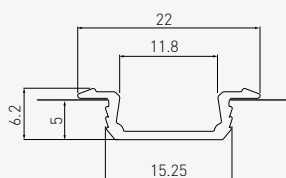

Цвета

Icon	Length (m)
	2
	3

PA-GLAXMIC-AL

PA-GLAXMIC3M-AL

Его можно устанавливать в ванной комнате, чтобы создать комфортную атмосферу. Врезной профиль с крышкой устойчив к влаге и пыли.

Цвета

Код	Цвет	Длина (L)
PA-GLAX-AL	серебристый	2
PA-GLAX-AL-20M	черный	
PA-GLAX-AL-10	белый	
PA-GLAX-AL-90	шампань	3
PA-GLAX3M-AL	серебристый	
PA-GLAX3M-AL-20M	черный	
PA-GLAX3M-AL-10	белый	