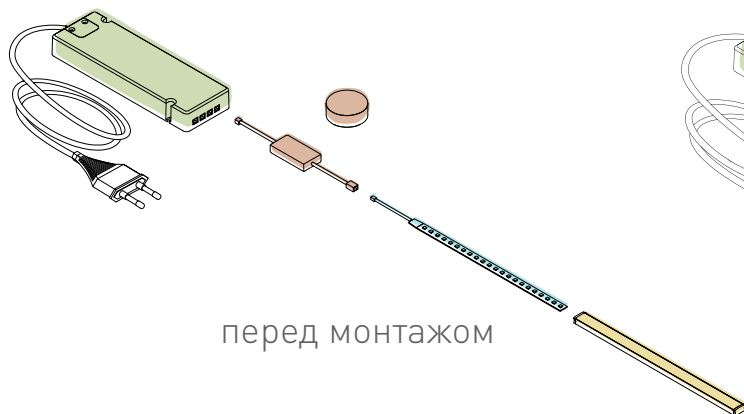

PA-CPGLAXAH-00

PA-CPGLAXAV-00

PA-CPGLAXL-00

	
PA-GLAXGKL3M-00C	3

Завершите набор EASY CLICK за 5 шагов

1.

выбери светодиодную ленту

выбери количество светодиодных лент

2.

3.

ИСТОЧНИК ПИТАНИЯ

отдельные профили продаются в виде готовых комплектов по 2 м, содержащих профиль, крышку и 2 торцевые заглушки

4.

5.

выбери выключатель

перед монтажом

после монтажа

примерная схема инсталляции

светодиодная лента в профиле

кабель от светодиодной ленты к выключателю

кабель выключателя

кабель от гнезда 230 В для блока питания

выключатель

блок питания