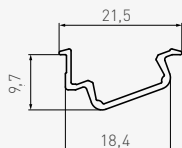

PA-GLAXWPKT-AL	2