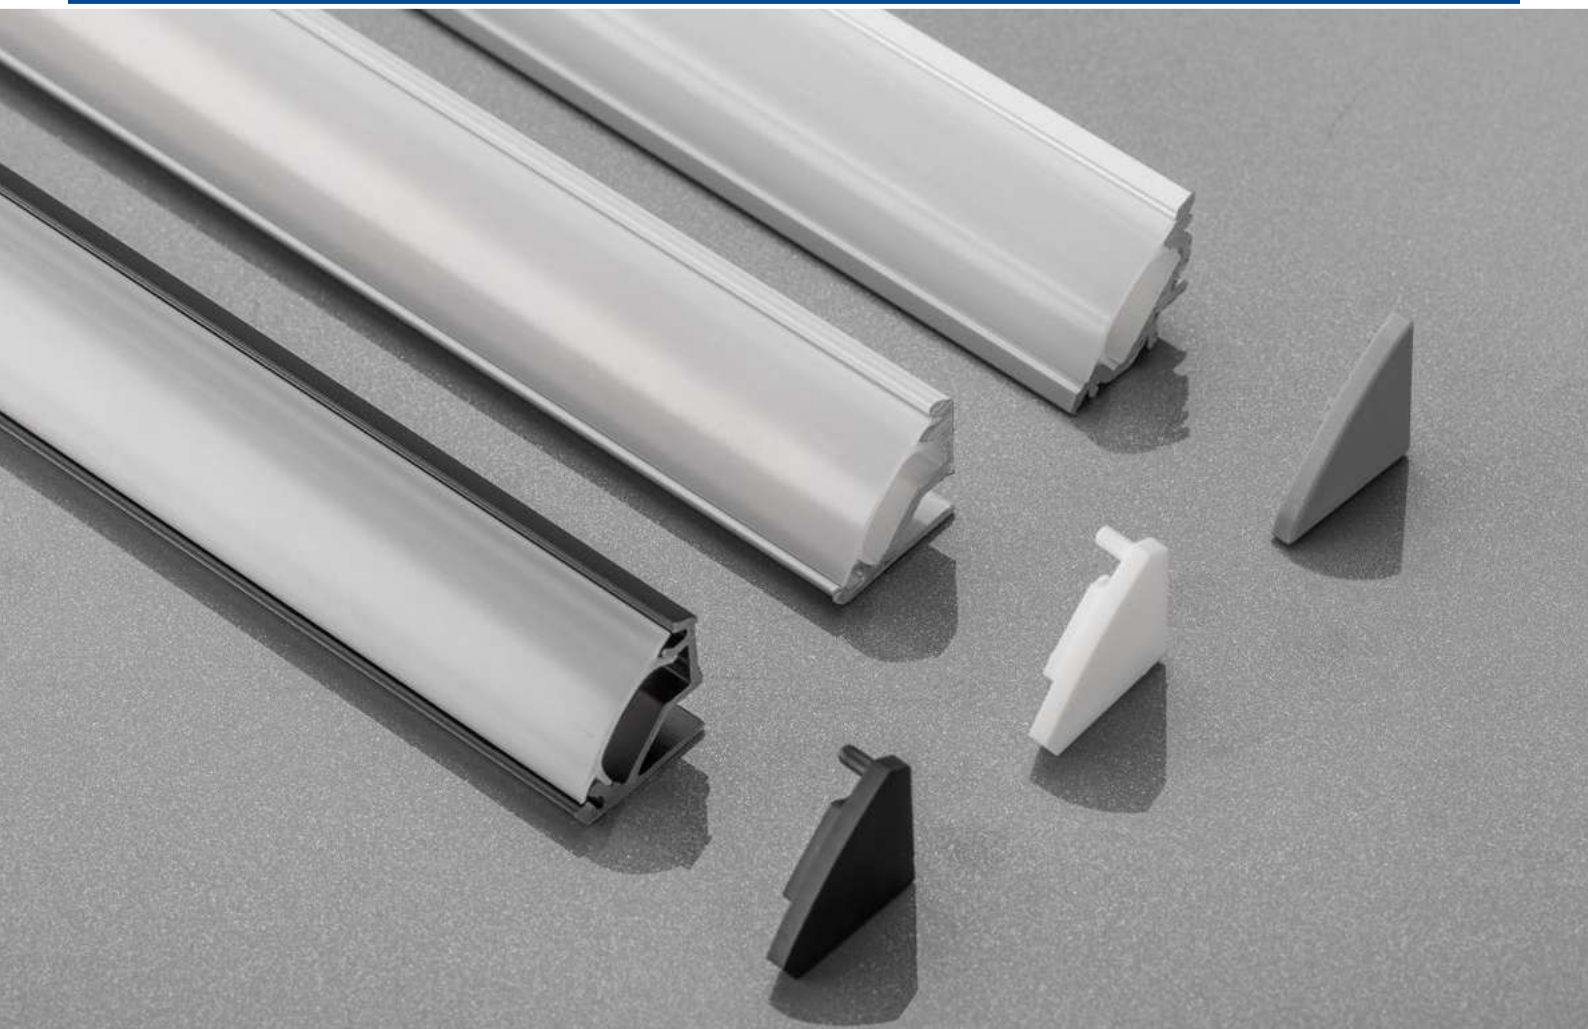

Освещение является ключевым элементом любого интерьера, оно влияет на атмосферу, комфорт и функциональность пространства.

В последние годы все большую популярность приобретают светодиодные ленты, которые позволяют создавать необычные световые композиции. Однако, чтобы добиться эффекта профессионально законченной установки, стоит инвестировать в профили GLAX, которые обеспечивают эстетическую отделку.

Какие преимущества предоставляют профили GLAX?

Эстетическая отделка – профили делают освещение эстетичным и элегантным, независимо от места установки.

Защита светодиодной ленты – профиль защищает светодиодную ленту от механических повреждений и негативного воздействия тепла, выделяемого во время работы.

Равномерное рассеивание света – благодаря профилям мы получаем ровную линию света.

Простота монтажа – профили GLAX просты в установке, а

благодаря разнообразию доступных форм и размеров их можно адаптировать к любому дизайну интерьера.

Профили GLAX можно использовать как в квартирах, так и в офисах, магазинах или ресторанах. В квартирах они отлично подойдут в качестве освещения под шкафом на кухне, в ванной или изголовьем кровати. В офисах или магазинах их можно использовать в качестве освещения полок, витрин и декоративных элементов.