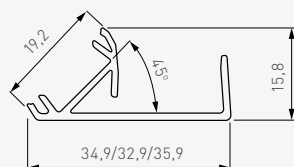

Простой способ подсветить полки.
Возможность использования
с плитами толщиной 18 и 19 мм.

Цвета

	BOARD mm	L m
PA-GLAXNBJ2M16-AL	16	3
PA-GLAXNBJ3M16-AL	16	
PA-GLAXNBJ3M-AL	18	
PA-GLAXNBJ2M19-AL	19	
PA-GLAXNBJ3M19-AL	19