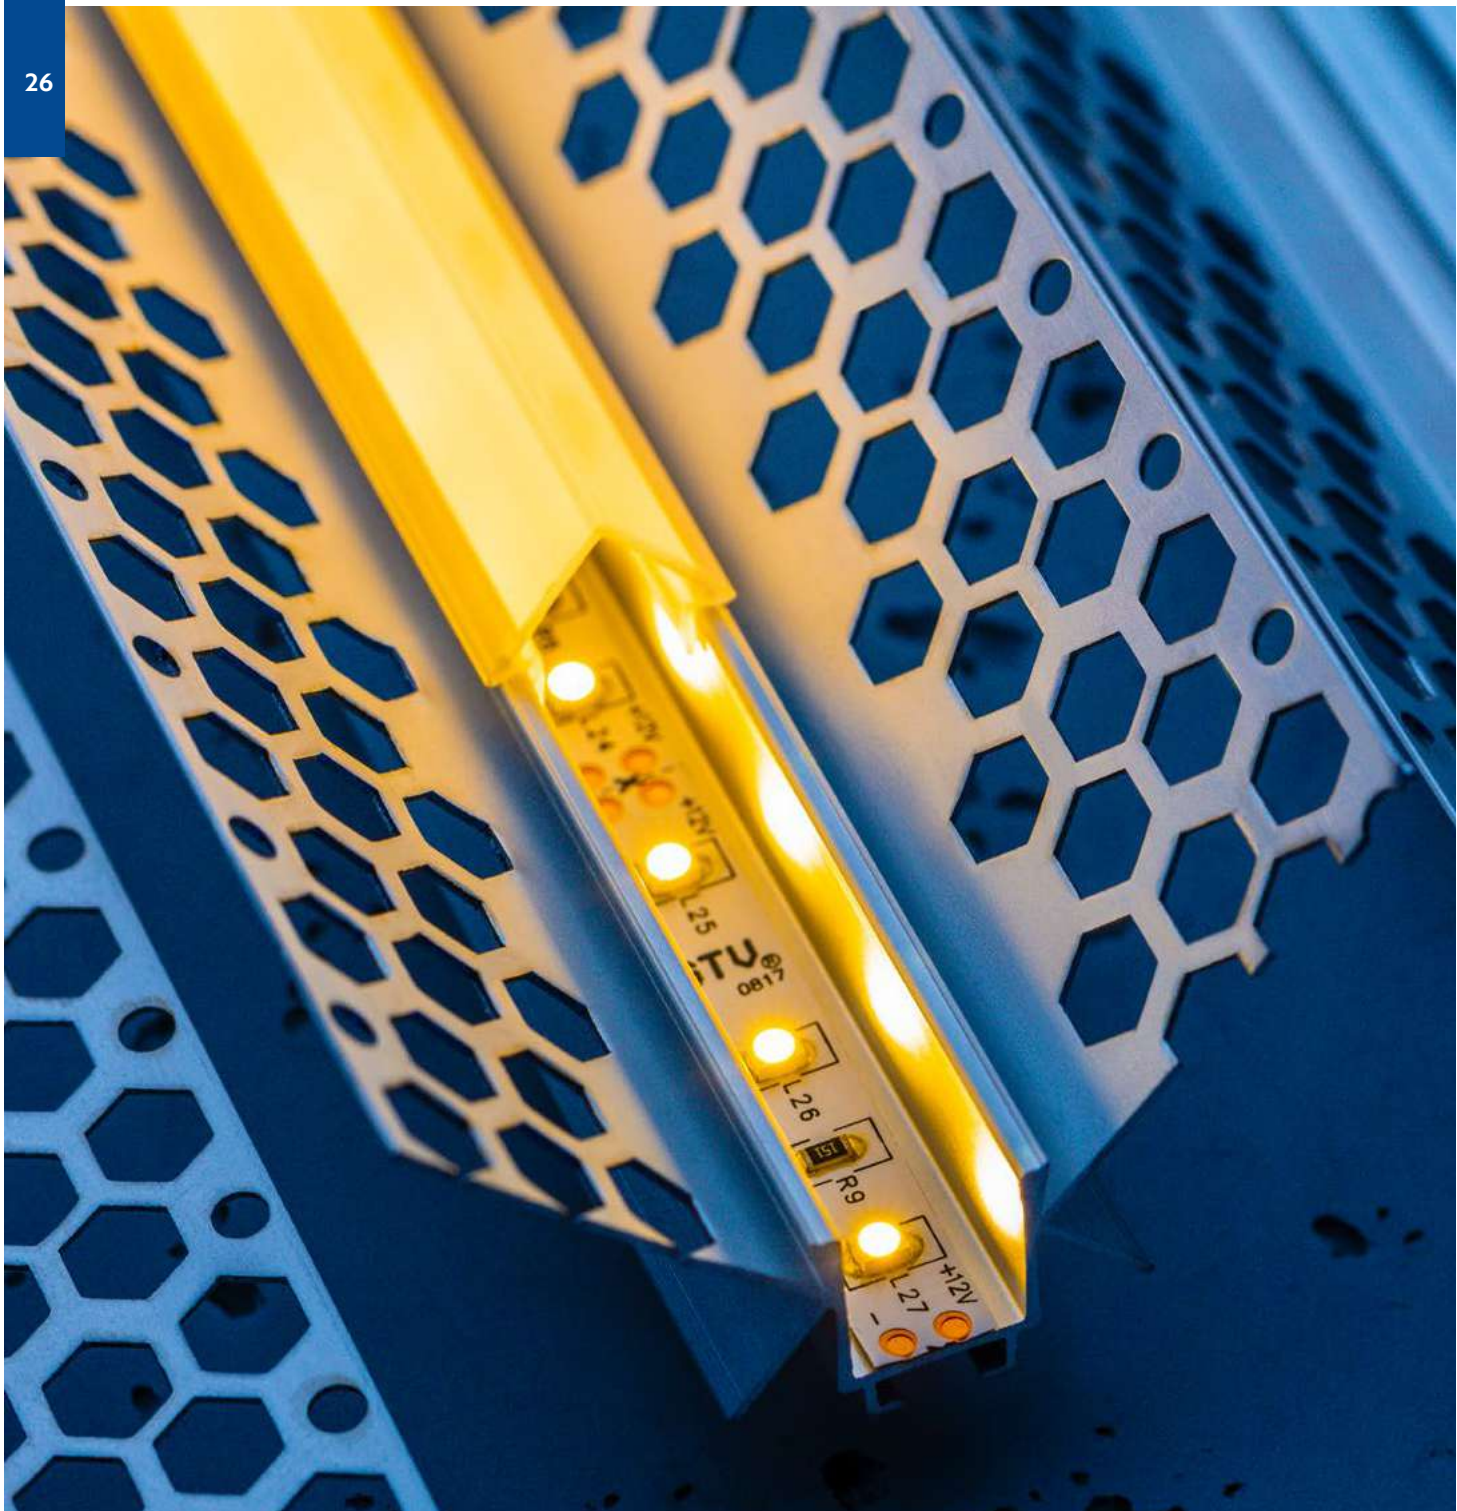

GLAX

finalist
of the competition

2019

архитектурные профили

Для монтажа с гипсокартоном. Эффективная отделка установки освещения.

Профиль освещает стену по длине или высоте. Это решение может полностью изменить интерьер.