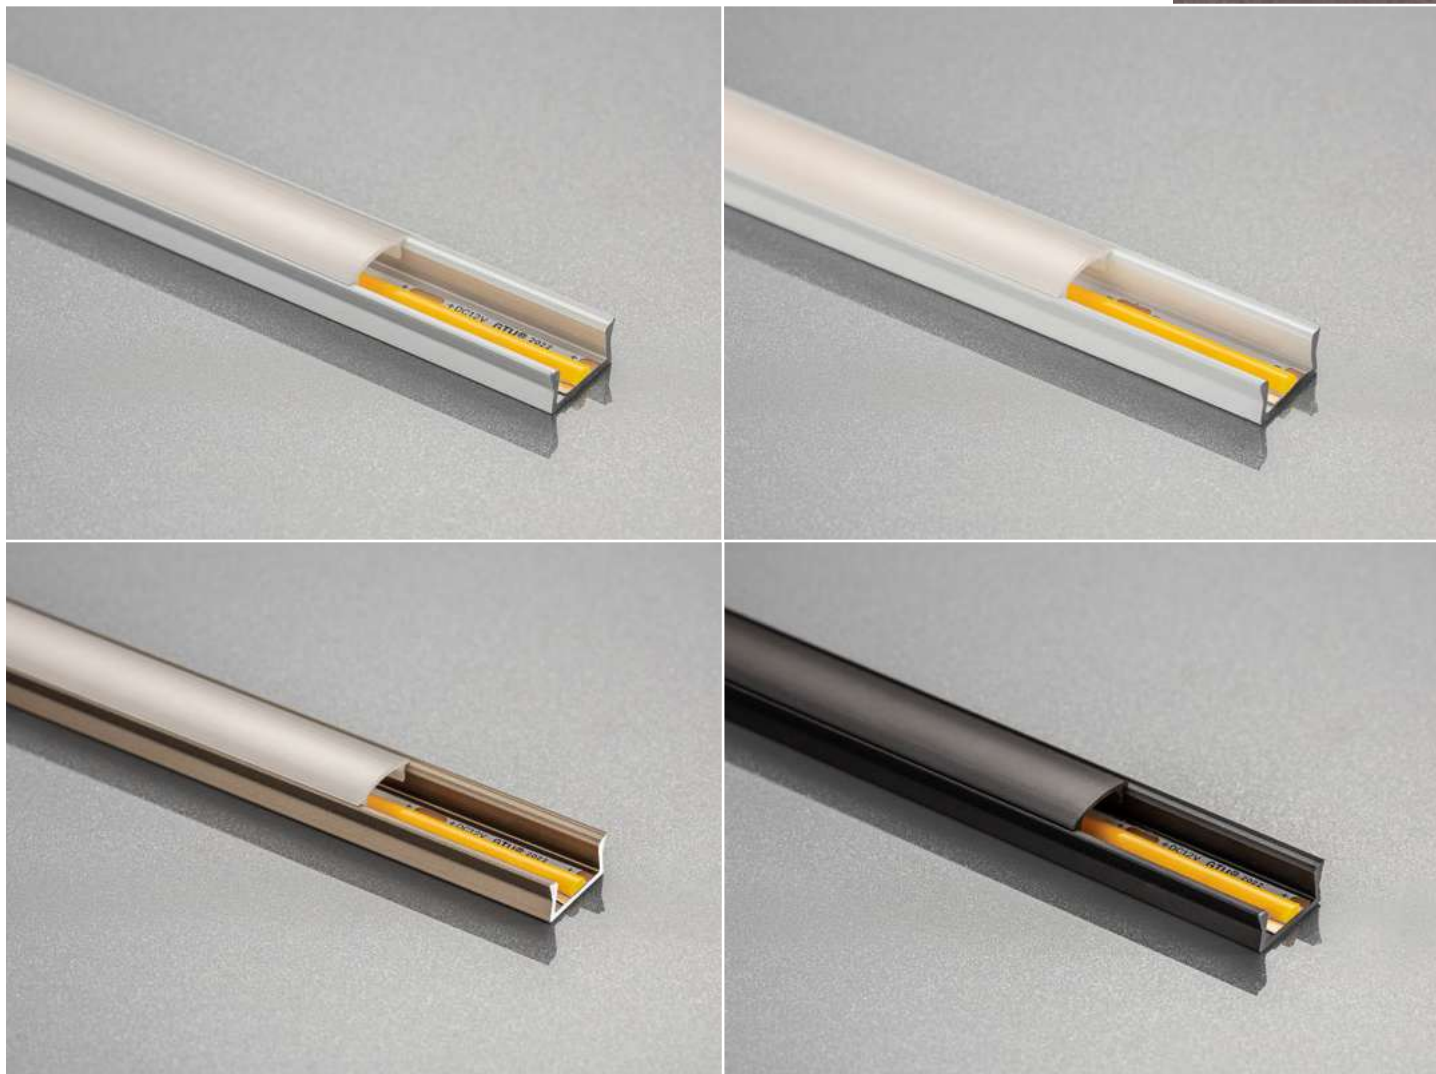

Благодаря профилю мини с монтажным кронштейном Вы можете расположить освещение в любом узком месте.