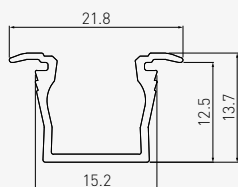

PA-GLAXMW-AL	серебристый	2
PA-GLAXMW-AL-20M	черный	
PA-GLAXMW-AL-10	белый	
PA-GLAXMW-AL-90	шампань