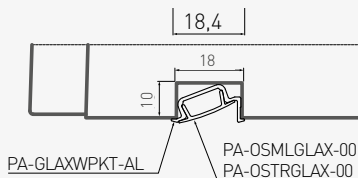

PA-GLAXWPKT-AL	2