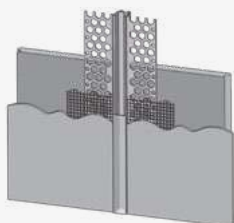

PA-CPGLAXAH-00

PA-CPGLAXAV-00

PA-CPGLAXL-00

PA-GLAXGKW3M-00C

3

Профили обеспечивают эффектные, ровные линии света на стенах или потолке.

Цвета

крепление