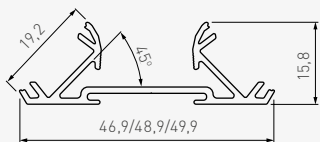

BOARD mm	mm
PA-GLAXNBDW2M16-AL	16	3
PA-GLAXNBDW3M16-AL	16	
PA-GLAXNBDW3M18-AL	18	
PA-GLAXNBDW2M19-AL	19	
PA-GLAXNBDW3M19-AL	19