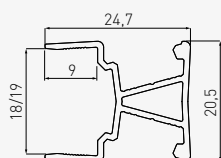

3 m

Folder	BOARD mm	L m
PA-GLAXMNBW3M-AL	18	3
PA-GLAXMNBW3M19-AL	19	

Цвета

Профиль, предназначен для освещения внутреннего пространства шкафа. Благодаря своей узкой конструкции профиль гарантирует отсутствие столкновений с внутренними ящиками и съемными гардеробными принадлежностями. Возможность использования с плитами толщиной 18 и 19 мм.