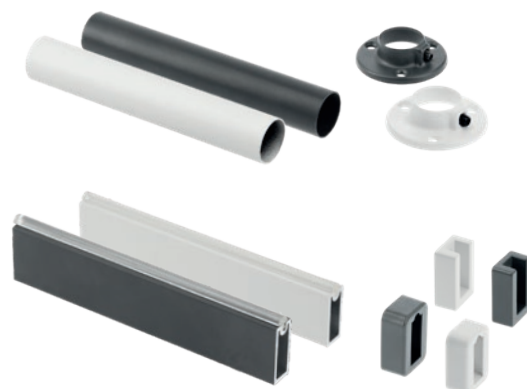

МЕБЕЛЬНАЯ ШТАНГА

Учитывая различные потребности и вкусы, мы разработали мебельную штангу в двух формах и цветах.

Код	INFO	Длина, мм	Цвет
RR-250930H10	круглая мебельная штанга	3000	белый
RR-250930H60			антрацитовый
WG-RRPS300-10	прямоугольная мебельная штанга	-	белый
WG-RRPS300-60			антрацитовый
WG-RDRP-10	прямоугольный монтажный крепеж с заглушкой	-	белый
WG-RDRP-60			антрацитовый
WG-RDRO-10	прямоугольный монтажный крепеж без заглушки	-	белый
WG-RDRO-60			антрацитовый
MR-RS025-10	монтажный крепеж Ø 25	-	белый
MR-RS025-60			антрацитовый