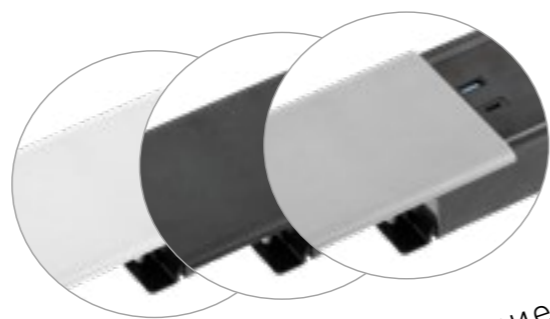

# PRESTINO

Магнитный замок

Автоматический выбор параметров зарядки

Электрические розетки schuko/french макс. 16 A

Доступные порты USB-A, USB-C, HDMI 2.0, RJ45 CAT.6

Три варианта цвета: белый, черный, алюминиевый