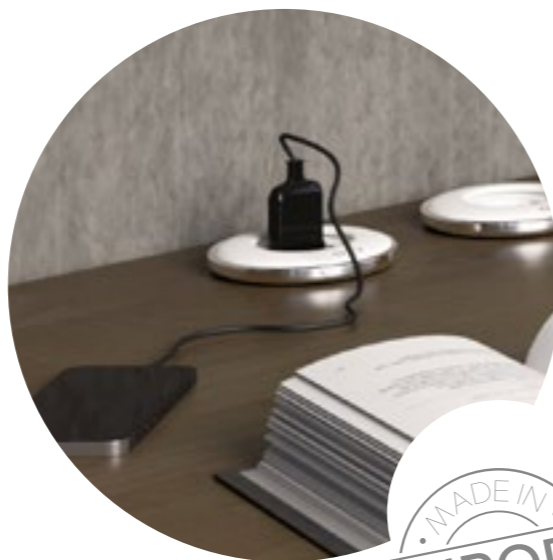

# SHUTTER

Простая установка в отверстие 80 мм поворотом кольца корпуса

Розетка french / schuko

Цвет белый / черный