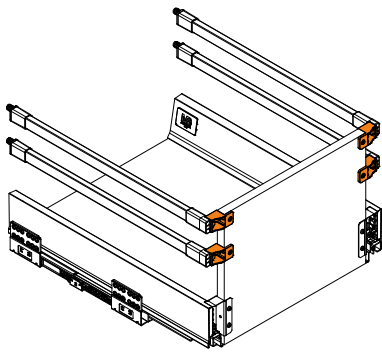

КРЕПЛЕНИЕ РЕЙЛИНГА К ВЫСОКОЙ ЗАДНЕЙ СТЕНКЕ

вид сзади

вид спереди

Сопутствующие товары

Крепления задней стенки	Антрацитовый	Белый
	PB-MBPRO-MOCRELYL	PB-MBPRO-MOCRELYL1

NL (мм)	Антрацитовый	Белый
300	PB-MBPRO-RELKW300	PB-MBPRO-RELKW300-10
350	PB-MBPRO-RELKW350	PB-MBPRO-RELKW350-10
400	PB-MBPRO-RELKW400	PB-MBPRO-RELKW400-10
450	PB-MBPRO-RELKW450	PB-MBPRO-RELKW450-10
500	PB-MBPRO-RELKW500	PB-MBPRO-RELKW500-10
550	PB-MBPRO-RELKW550	PB-MBPRO-RELKW550-10