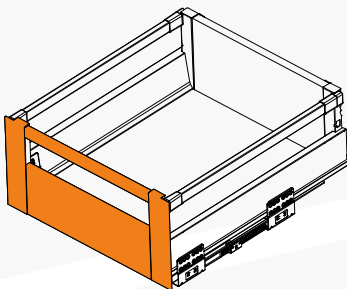

НАБОР ДЛЯ ВНУТРЕННЕГО ВЫСОКОГО ЯЩИКА Н=167

	Антрацитовый	Белый
Внутренний высокий ящик 167	PB-MBPRO-ZESWEW-D	PB-MBPRO-ZESWEW-D1