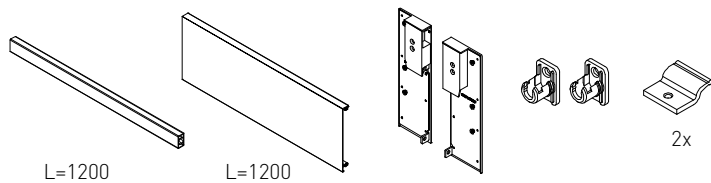

НАБОР ДЛЯ ВНУТРЕННЕГО СРЕДНЕГО ЯЩИКА Н=135

	Антрацитовый	Белый
Внутренний средний ящик	PB-MBPRO-ZESWEW-B	PB-MBPRO-ZESWEW-B1