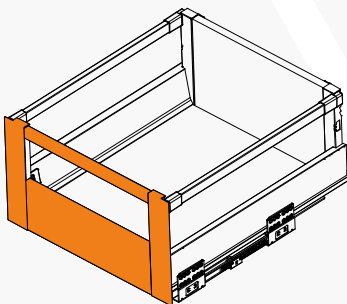

НАБОР ДЛЯ ВНУТРЕННЕГО ВЫСОКОГО ЯЩИКА Н=199

	Антрацитовый	Белый
Внутренний высокий ящик	PB-MBPRO-ZESWEW-C	PB-MBPRO-ZESWEW-C1