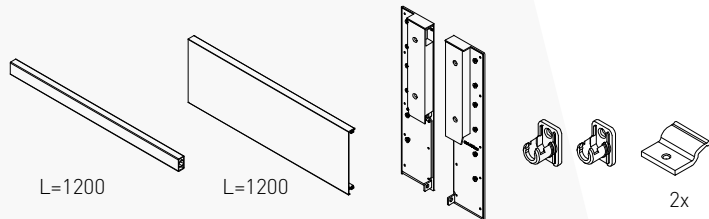

НАБОР ДЛЯ ВНУТРЕННЕГО ВЫСОКОГО ЯЩИКА Н=199

	Антрацитовый	Белый
Внутренний высокий ящик	PB-MBPRO-ZESWEW-C	PB-MBPRO-ZESWEW-C1