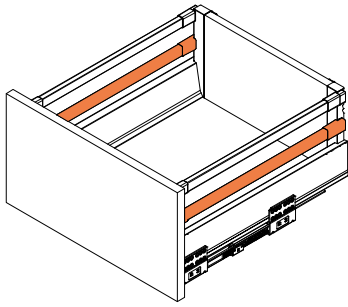

АКСЕССУАРЫ

ПРОДОЛЬНЫЙ РЕЙЛИНГ