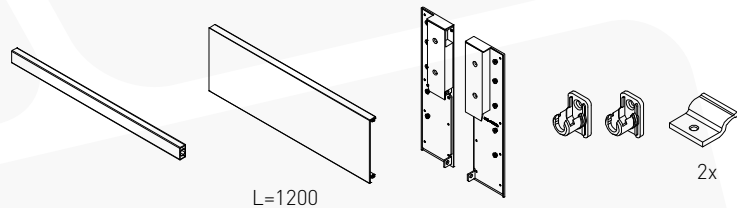

НАБОР ДЛЯ ВНУТРЕННЕГО ВЫСОКОГО ЯЩИКА Н=167

	Антрацитовый	Белый
Внутренний высокий ящик 167	PB-MBPRO-ZESWEW-D	PB-MBPRO-ZESWEW-D1