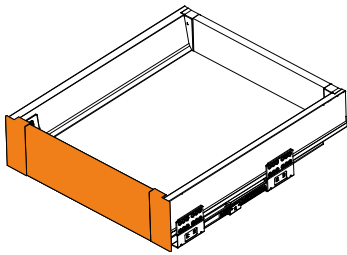

НАБОР ДЛЯ ВНУТРЕННЕГО НИЗКОГО ЯЩИКА Н=84

	Антрацитовый	Белый
Внутренний низкий ящик	PB-MBPRO-ZESWEW-A	PB-MBPRO-ZESWEW-A1