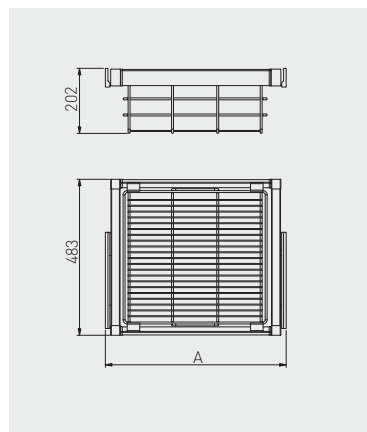

Kosz ażurowy ELITE
Openwork basket ELITE
Ажурная корзина ELITE

	A min./max.			
WG-KOSZ60-10	560 - 618	pełny full полное	biały white белый	stal, tworzywo steel, plastic сталь, пластмасса
WG-KOSZ70-10	660 - 718			
WG-KOSZ80-10	760 - 818			
WG-KOSZ90-10	860 - 918			
WG-KOSZ60-60	560 - 618		antracyt anthracite антрацит	
WG-KOSZ70-60	660 - 718			
WG-KOSZ80-60	760 - 818			
WG-KOSZ90-60	860 - 918			