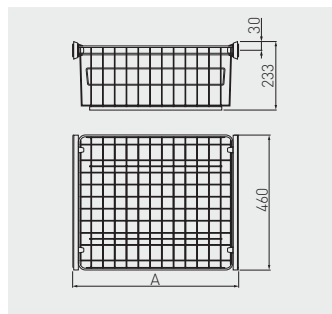

Kosz SMART na bieliznę
 SMART wardrobe basket
 Корзина для шкафа SMART

		mm	A	min./max.				
W-WK060-BP-60	komplet bez prowadnic set without slides комплексия без направляющих	600	pełny full полное	560 - 568	szary gray серый	stal, tworzywo steel, plastic сталь, пластмасса		
W-WK060-VE-60	na prowadnicy kulkowej H45 z funkcją cichego zamknięcia on ball bearing slide H45 with soft closing на шариковой направляющей H45 с доводчиком							
W-WK070-BP-60	komplet bez prowadnic set without slides комплексия без направляющих	700	pełny full полное	660 - 668	szary gray серый			
W-WK070-VE-60	na prowadnicy kulkowej H45 z funkcją cichego zamknięcia on ball bearing slide H45 with soft closing на шариковой направляющей H45 с доводчиком							
W-WK080-BP-60	komplet bez prowadnic set without slides комплексия без направляющих	800	pełny full полное	760 - 768			szary gray серый	
W-WK080-VE-60	na prowadnicy kulkowej H45 z funkcją cichego zamknięcia on ball bearing slide H45 with soft closing на шариковой направляющей H45 с доводчиком							
W-WK090-BP-60	komplet bez prowadnic set without slides комплексия без направляющих	900	pełny full полное	860 - 868				szary gray серый
W-WK090-VE-60	na prowadnicy kulkowej H45 z funkcją cichego zamknięcia on ball bearing slide H45 with soft closing на шариковой направляющей H45 с доводчиком							