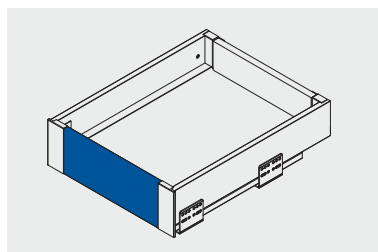

Złączka frontu wewnętrznego bardzo wysoka
 Inner front connector very high
 Соединитель передней панели, очень высокий

			
PB-AXISPRO-WEWM0CD		antracyt anthracite антрацитовый	stal steel сталь
PB-AXISPRO-WEWM0CD1		biały white белый	

Zestaw do szuflady wewnętrznej niskiej
 Set for low inside drawer
 Набор для внутреннего нижнего ящика

		 H mm	 L mm		
PB-AXISPRO-ZESWEW-A AXISPRO		110	1200	antracyt anthracite антрацитовый	stal steel сталь
PB-AXISPRO-ZESWEW-A1 AXISPRO				biały white белый	