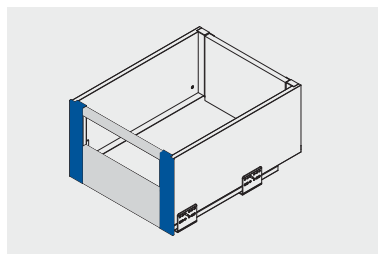

Złączka frontu wewnętrznego bardzo wysoka
 Inner front connector very high
 Соединитель передней панели, очень высокий

			
PB-AXISPRO-WEWM0CD		antracyt anthracite антрацитовый	stal steel сталь
PB-AXISPRO-WEWM0CD1		biały white белый	

Zestaw do szuflady wewnętrznej niskiej
 Set for low inside drawer
 Набор для внутреннего нижнего ящика

		 H mm	 L mm		
PB-AXISPRO-ZESWEW-A AXISPRO		110	1200	antracyt anthracite антрацитовый	stal steel сталь
PB-AXISPRO-ZESWEW-A1 AXISPRO				biały white белый	